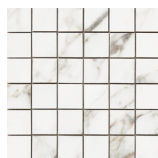

---

**CAPRAIA HEXAGON AMPLE WHITE  
PULIDO 32,5x22,5**  
SP2046 | Poliert |

**CAPRAIA HEXAGON AMPLE GOLD  
PULIDO 32,5x22,5**  
SP2046 | Poliert |

**30x30 / 12"x12"**

---

**CAPRAIA MOSAICO WHITE PULIDO  
30x30**  
SP2037 | Poliert |

**CAPRAIA MOSAICO GOLD PULIDO  
30x30**  
SP2037 | Poliert |

---

**Technische Stufe**

---

Feinsteinzeug

---

**RODAPIÉ 10X120 PULIDO**  
| 120X120 / 48"x48"

**RODAPIÉ 10X60 PULIDO**  
| 60X120 / 24"x48"