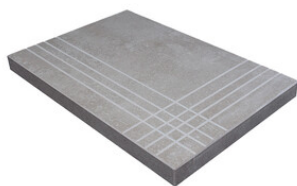

CAMDEN MOKA MATE 20x120 SL RC

G.101 | MATT | Eingefärbtes Feinsteinzeug
Begradigt.

CAMDEN WALNUT MATE 20x120 SL RC

G.101 | MATT | Eingefärbtes Feinsteinzeug
Begradigt.

Technische Stufe

Feinsteinzeug

RODAPIÉ 10X60
| 20X120 / 8"x48"

RODAPIÉ 8X75
| 25X150 / 10"x59"

PELDAÑO ROMO 20X120
| 20X120 / 8"x48"

PELDAÑO ROMO 25X150
| 25X150 / 10"x59"

PELDAÑO ANGULO ROMO 20X120
| 20X120 / 8"x48"

PELDAÑO ANGULO ROMO 25X150
| 25X150 / 10"x59"

PELDAÑO GRADONE RECTO 20X120
| 20X120 / 8"x48"

PELDAÑO GRADONE RECTO 25X150
| 25X150 / 10"x59"

PELDAÑO ANGULO GRADONE RECTO 20X120
| 20X120 / 8"x48"

PELDAÑO ANGULO GRADONE RECTO 25X150
| 25X150 / 10"x59"

Fotogallerie