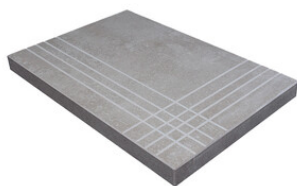

CAMDEN MOKA MATE 20x120 SL RC
G.101 | MATT | Eingefärbtes Feinsteinzeug
Begradigt.

CAMDEN WALNUT MATE 20x120 SL RC
G.101 | MATT | Eingefärbtes Feinsteinzeug
Begradigt.

Technische Stufe

Feinsteinzeug

RODAPIÉ 10X60
| 20X120 / 8"x48"

RODAPIÉ 8X75
| 25X150 / 10"x59"

PELDAÑO ROMO 20X120
| 20X120 / 8"x48"

PELDAÑO ROMO 25X150
| 25X150 / 10"x59"

PELDAÑO ANGULO ROMO 20X120
| 20X120 / 8"x48"

PELDAÑO ANGULO ROMO 25X150
| 25X150 / 10"x59"

PELDAÑO GRADONE RECTO 20X120
| 20X120 / 8"x48"

PELDAÑO GRADONE RECTO 25X150
| 25X150 / 10"x59"

PELDAÑO ANGULO GRADONE RECTO 20X120
| 20X120 / 8"x48"

PELDAÑO ANGULO GRADONE RECTO 25X150
| 25X150 / 10"x59"

Fotogallerie