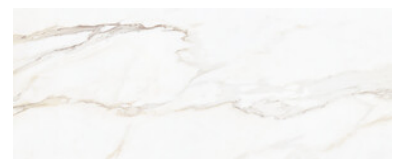

75x75 SI Rc / 30"x30"

CALEYA WHITE MATE 75x75 SL RC
G.1096 | MATT | Neutrale Scherben
Begradigt.

CALEYA WHITE BRILLO 75x75 SL RC
G.96 | Glanz | Neutrale Scherben
Begradigt.

CALEYA GOLD MATE 75x75 SL RC
G.1096 | MATT | Neutrale Scherben
Begradigt.

CALEYA GOLD BRILLO 75x75 SL RC
G.96 | Glanz | Neutrale Scherben
Begradigt.

30x75 Rc Pb / 12"x30"

CALEYA WHITE MATE 30x75 RC PB
G.132 | MATT | Weiss Scherbig
Begradigt.

CALEYA WHITE BRILLO 30x75 RC PB
G.132 | Glanz | Weiss Scherbig
Begradigt.

CALEYA GOLD MATE 30x75 RC PB
G.132 | MATT | Weiss Scherbig
Begradigt.

CALEYA GOLD BRILLO 30x75 RC PB
G.132 | Glanz | Weiss Scherbig
Begradigt.

**CALEYA SIXT WHITE MATE 30x75
RC PB**
G.133 | MATT | Weiss Scherbig
Begradigt.