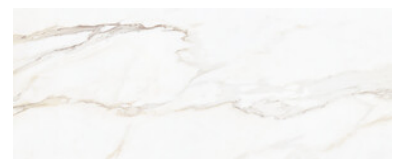

cifre
cerámica

Serie **Caleya**

75x75 SL RC / 30"x30"

30x75 RC PB / 12"x30"

75x75 SI Rc / 30"x30"

CALEYA WHITE MATE 75x75 SL RC
G.1096 | MATT | Neutrale Scherben
Begradigt.

CALEYA WHITE BRILLO 75x75 SL RC
G.96 | Glanz | Neutrale Scherben
Begradigt.

CALEYA GOLD MATE 75x75 SL RC
G.1096 | MATT | Neutrale Scherben
Begradigt.

CALEYA GOLD BRILLO 75x75 SL RC
G.96 | Glanz | Neutrale Scherben
Begradigt.

30x75 Rc Pb / 12"x30"

CALEYA WHITE MATE 30x75 RC PB
G.132 | MATT | Weiss Scherbig
Begradigt.

CALEYA WHITE BRILLO 30x75 RC PB
G.132 | Glanz | Weiss Scherbig
Begradigt.

CALEYA GOLD MATE 30x75 RC PB
G.132 | MATT | Weiss Scherbig
Begradigt.

CALEYA GOLD BRILLO 30x75 RC PB
G.132 | Glanz | Weiss Scherbig
Begradigt.