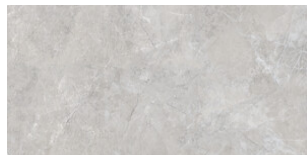

# Serie **Crystal**

60x60 SL / 24"x24"

30x60 / 12"x24"

60x60 SI / 24"x24"

---

**PEARL BRILLO 60x60 SL**  
G.109 | Glanz | Neutrale Scherben

**IVORY BRILLO 60x60 SL**  
G.109 | Glanz | Neutrale Scherben

30x60 / 12"x24"

---

**IVORY BRILLO 30x60**  
G.74 | Glanz | Weiss Scherbíg

**PEARL BRILLO 30x60**  
G.74 | Glanz | Weiss Scherbíg

**BRUMA IVORY BRILLO 30x60**  
G.73 | Glanz | Weiss Scherbíg

**BRUMA PEARL BRILLO 30x60**  
G.73 | Glanz | Weiss Scherbíg