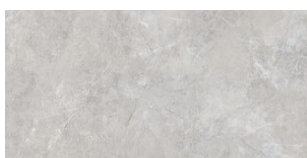

cifre
cerámica

Serie **Crystal**

60x60 SL / 24"x24"

30x60 / 12"x24"

60x60 SI / 24"x24"

PEARL BRILLO 60x60 SL
G.109 | Glanz | Neutrale Scherben

IVORY BRILLO 60x60 SL
G.109 | Glanz | Neutrale Scherben

30x60 / 12"x24"

IVORY BRILLO 30x60
G.74 | Glanz | Weiss Scherbíg

PEARL BRILLO 30x60
G.74 | Glanz | Weiss Scherbíg

BRUMA IVORY BRILLO 30x60
G.73 | Glanz | Weiss Scherbíg

BRUMA PEARL BRILLO 30x60
G.73 | Glanz | Weiss Scherbíg