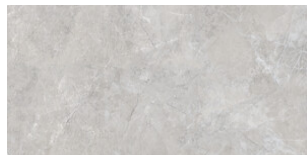

cifre
cerámica

Serie **Crystal**

60x60 SL / 24"x24"

30x60 / 12"x24"

60x60 SI / 24"x24"

PEARL BRILLO 60x60 SL
G.109 | Glanz | Neutrale Scherben

IVORY BRILLO 60x60 SL
G.109 | Glanz | Neutrale Scherben

30x60 / 12"x24"

IVORY BRILLO 30x60
G.74 | Glanz | Weiss Scherbíg

PEARL BRILLO 30x60
G.74 | Glanz | Weiss Scherbíg

BRUMA IVORY BRILLO 30x60
G.73 | Glanz | Weiss Scherbíg

BRUMA PEARL BRILLO 30x60
G.73 | Glanz | Weiss Scherbíg