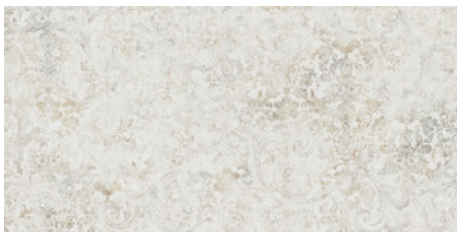

IVORY MATE 60x120 SL RC
G.1093 | MATT | Neutrale Scherben
Begradigt.

PEAK CREAM MATE 60x120 SL RC
G.1094 | MATT | Neutrale Scherben
Begradigt.

PEAK PEARL MATE 60x120 SL RC
G.1094 | MATT | Neutrale Scherben
Begradigt.

PEAK IVORY MATE 60x120 SL RC
G.1094 | MATT | Neutrale Scherben
Begradigt.

POMPEI IVORY MATE 60x120 SL RC
G.1094 | MATT | Neutrale Scherben
Begradigt.

POMPEI PEARL MATE 60x120 SL RC
G.1094 | MATT | Neutrale Scherben
Begradigt.