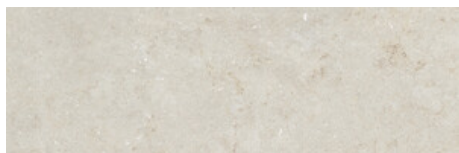

40x120 Rc / 16"x48"

CREAM MATE 40x120 RC
G.180 | MATT | Weiss Scherbig
Begradigt.