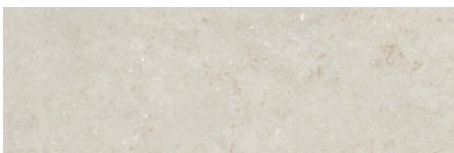

40x120 Rc / 16"x48"

CREAM MATE 40x120 RC
G.180 | MATT | Weiss Scherbig
Begradigt.