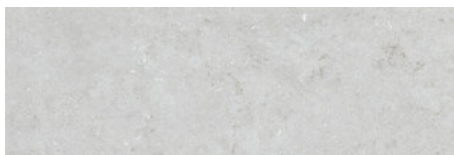

PEARL MATE 40x120 RC
G.180 | MATT | Weiss Scherbig
Begradigt.