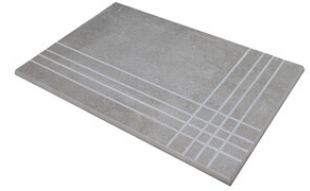

Feinsteinzeug

RODAPIÉ 10X60
| 60X120 / 24"x48"

RODAPIÉ 10X160 MATE
| 160X160 / 63"x63"

PELDAÑO ROMO 60X120
| 60X120 / 24"x48"

PELDAÑO ANGULO ROMO 60X120
| 60X120 / 24"x48"

PELDAÑO GRADONE RECTO 60X120
| 60X120 / 24"x48"