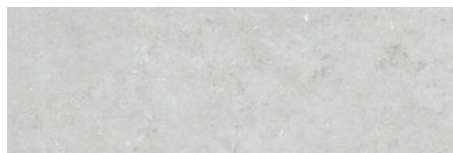

PEARL MATE 40x120 RC
G.180 | MATT | Weiss Scherbig
Begradigt.