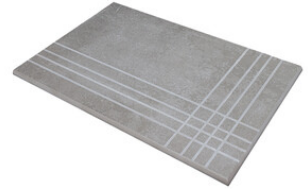

Feinsteinzeug

RODAPIÉ 10X60
| 60X120 / 24"x48"

RODAPIÉ 10X160 MATE
| 160X160 / 63"x63"

PELDAÑO ROMO 60X120
| 60X120 / 24"x48"

PELDAÑO ANGULO ROMO 60X120
| 60X120 / 24"x48"

PELDAÑO GRADONE RECTO 60X120
| 60X120 / 24"x48"