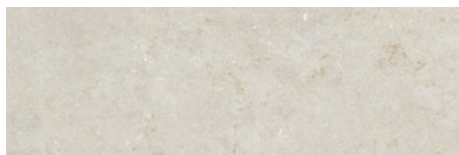

40x120 Rc / 16"x48"

CREAM MATE 40x120 RC
G.180 | MATT | Weiss Scherbig
Begradigt.