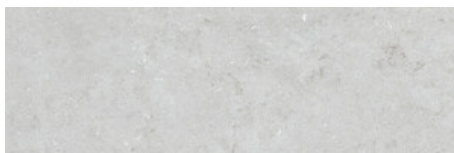

PEARL MATE 40x120 RC
G.180 | MATT | Weiss Scherbig
Begradigt.