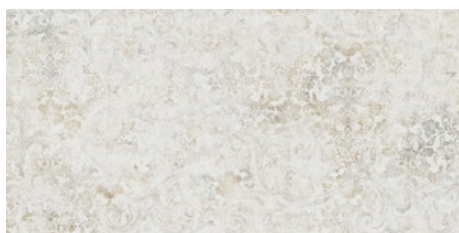

IVORY MATE 60x120 SL RC
G.1093 | MATT | Neutrale Scherben
Begradigt.

PEAK CREAM MATE 60x120 SL RC
G.1094 | MATT | Neutrale Scherben
Begradigt.

PEAK PEARL MATE 60x120 SL RC
G.1094 | MATT | Neutrale Scherben
Begradigt.

PEAK IVORY MATE 60x120 SL RC
G.1094 | MATT | Neutrale Scherben
Begradigt.

POMPEI IVORY MATE 60x120 SL RC
G.1094 | MATT | Neutrale Scherben
Begradigt.

POMPEI PEARL MATE 60x120 SL RC
G.1094 | MATT | Neutrale Scherben
Begradigt.