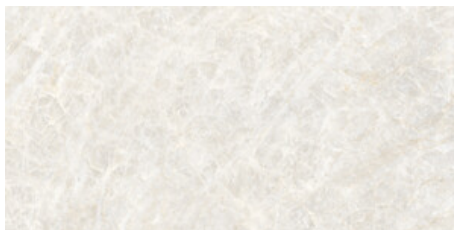

BIANCO PULIDO 60x120 RC
G.177 | Poliert | Neutrale Scherben
Begradigt.