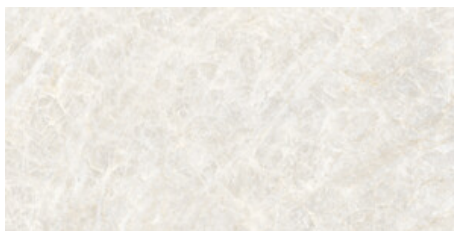

120x120 SI Rc / 48"x48"

NATURALE MATE 120x120 SL RC
G.201 | MATT | Neutrale Scherben
Begradigt.

BIANCO MATE 120x120 SL RC
G.201 | MATT | Neutrale Scherben
Begradigt.

60x120 Rc / 24"x48"

NATURALE PULIDO 60x120 RC
G.177 | Poliert | Neutrale Scherben
Begradigt.

BIANCO PULIDO 60x120 RC
G.177 | Poliert | Neutrale Scherben
Begradigt.

60x120 SI Rc / 24"x48"

NATURALE MATE 60x120 SL RC
G.1093 | MATT | Neutrale Scherben
Begradigt.

BIANCO MATE 60x120 SL RC
G.1093 | MATT | Neutrale Scherben
Begradigt.