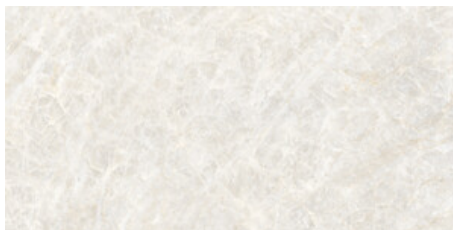

120x120 SI Rc / 48"x48"

NATURALE MATE 120x120 SL RC
G.201 | MATT | Neutrale Scherben
Begradigt.

BIANCO MATE 120x120 SL RC
G.201 | MATT | Neutrale Scherben
Begradigt.

60x120 Rc / 24"x48"

NATURALE PULIDO 60x120 RC
G.177 | Poliert | Neutrale Scherben
Begradigt.