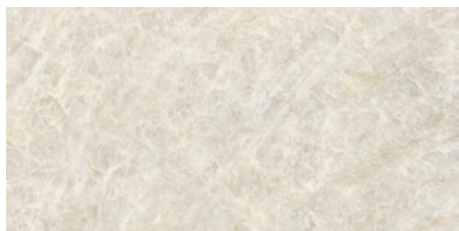

G.196 | Poliert | Eingefärbtes Feinsteinzeug
Begradigt.

BIANCO PULIDO 120X280 RC

G.196 | Poliert | Eingefärbtes Feinsteinzeug
Begradigt.

NATURALE MATE 120X280 RC

G.195 | MATT | Eingefärbtes Feinsteinzeug
Begradigt.

BIANCO MATE 120X280 RC

G.195 | MATT | Eingefärbtes Feinsteinzeug
Begradigt.

NIOX NATURALE PULIDO PREMIUM

120X280 RC

G.213 | Hochwertige Politur | Eingefärbtes Feinsteinzeug
Begradigt.

NIOX BIANCO PULIDO PREMIUM

120x120 SI Rc / 48"x48"

NATURALE MATE 120x120 SL RC
G.201 | MATT | Neutrale Scherben
Begradigt.

BIANCO MATE 120x120 SL RC
G.201 | MATT | Neutrale Scherben
Begradigt.

60x120 Rc / 24"x48"

NATURALE PULIDO 60x120 RC
G.177 | Poliert | Neutrale Scherben
Begradigt.

BIANCO PULIDO 60x120 RC
G.177 | Poliert | Neutrale Scherben
Begradigt.

60x120 SI Rc / 24"x48"

NATURALE MATE 60x120 SL RC
G.1093 | MATT | Neutrale Scherben
Begradigt.

BIANCO MATE 60x120 SL RC
G.1093 | MATT | Neutrale Scherben
Begradigt.