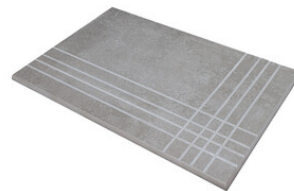

PELDAÑO ANGULO ROMO 60X60
| 60X60 / 24"x24"