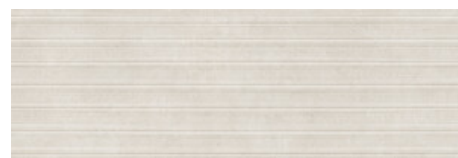

PEARL MATE 30x90 RC
G.104 | MATT | Weiss Scherbig
Begradigt.

SAND MATE 30x90 RC
G.104 | MATT | Weiss Scherbig
Begradigt.

SHORE WHITE MATE 30x90 RC
G.112 | MATT | Weiss Scherbig
Begradigt.

SHORE PEARL MATE 30x90 RC
G.112 | MATT | Weiss Scherbig
Begradigt.