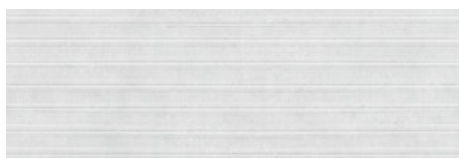

SHORE WHITE MATE 30x90 RC
G.112 | MATT | Weiss Scherbig
Begradigt.