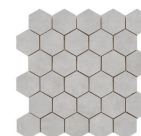

SECTION SAND MATE 30x60
G.73 | MATT | Weiss Scherbig

SECTION WHITE MATE 30x60
G.73 | MATT | Weiss Scherbig

SECTION PEARL MATE 30x60
G.73 | MATT | Weiss Scherbig

30x30 / 12"x12"

MOSAICO SAND MATE 30x30
SP2037 | MATT |

MOSAICO WHITE MATE 30x30
SP2037 | MATT |

MOSAICO PEARL MATE 30x30
SP2037 | MATT |

26x27 / 11"x11"

HEXAGON SAND MATE 26x27
SP2051 | MATT |

HEXAGON WHITE MATE 26x27
SP2051 | MATT |

HEXAGON PEARL MATE 26x27
SP2051 | MATT |