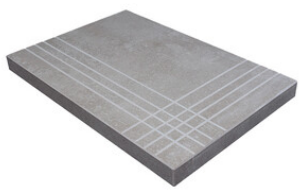

PELDAÑO ANGULO ROMO 60X120
| 60X120 / 24"x48"

PELDAÑO GRADONE RECTO 30X60
| 30X60 / 12"x24"

PELDAÑO GRADONE RECTO 60X120
| 60X120 / 24"x48"

PELDAÑO GRADONE RECTO 60X60
| 60X60 / 24"x24"

PELDAÑO GRADONE RECTO 75X75
| 75X75 / 30"x30"

PELDAÑO ANGULO GRADONE RECTO 30X60
| 30X60 / 12"x24"

PELDAÑO ANGULO GRADONE RECTO 60X120
| 60X120 / 24"x48"

PELDAÑO ANGULO GRADONE RECTO 60X60
| 60X60 / 24"x24"

PELDAÑO ANGULO GRADONE RECTO 75X75
| 75X75 / 30"x30"