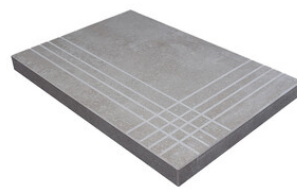

PELDAÑO ANGULO ROMO 60X120
| 60X120 / 24"x48"

PELDAÑO GRADONE RECTO 30X60
| 30X60 / 12"x24"

PELDAÑO GRADONE RECTO 60X120
| 60X120 / 24"x48"

PELDAÑO GRADONE RECTO 60X60
| 60X60 / 24"x24"

PELDAÑO GRADONE RECTO 75X75
| 75X75 / 30"x30"

PELDAÑO ANGULO GRADONE RECTO 30X60
| 30X60 / 12"x24"

PELDAÑO ANGULO GRADONE RECTO 60X120
| 60X120 / 24"x48"

PELDAÑO ANGULO GRADONE RECTO 60X60
| 60X60 / 24"x24"

PELDAÑO ANGULO GRADONE RECTO 75X75
| 75X75 / 30"x30"