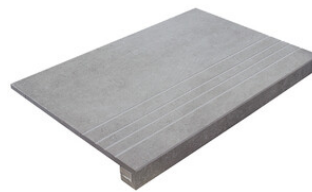

PELDAÑO ANGULO ROMO 75X75
| 75X75 / 30"x30"

PELDAÑO ANGULO ROMO 60X120
| 60X120 / 24"x48"

PELDAÑO GRADONE RECTO 30X60
| 30X60 / 12"x24"

PELDAÑO GRADONE RECTO 60X120
| 60X120 / 24"x48"

PELDAÑO GRADONE RECTO 60X60
| 60X60 / 24"x24"

PELDAÑO GRADONE RECTO 75X75
| 75X75 / 30"x30"

PELDAÑO ANGULO GRADONE RECTO 30X60
| 30X60 / 12"x24"

PELDAÑO ANGULO GRADONE RECTO 60X120
| 60X120 / 24"x48"

PELDAÑO ANGULO GRADONE RECTO 60X60
| 60X60 / 24"x24"