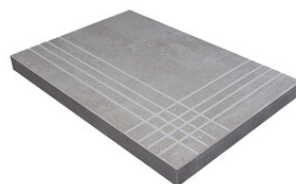

PELDAÑO ANGULO ROMO 75X75
| 75X75 / 30"x30"

PELDAÑO ANGULO ROMO 60X120
| 60X120 / 24"x48"

PELDAÑO GRADONE RECTO 30X60
| 30X60 / 12"x24"

PELDAÑO GRADONE RECTO 60X120
| 60X120 / 24"x48"

PELDAÑO GRADONE RECTO 60X60
| 60X60 / 24"x24"

PELDAÑO GRADONE RECTO 75X75
| 75X75 / 30"x30"

PELDAÑO ANGULO GRADONE RECTO 30X60
| 30X60 / 12"x24"

PELDAÑO ANGULO GRADONE RECTO 60X120
| 60X120 / 24"x48"

PELDAÑO ANGULO GRADONE RECTO 60X60
| 60X60 / 24"x24"