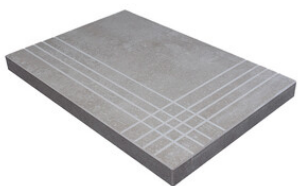

PELDAÑO ANGULO ROMO 75X75
| 75X75 / 30"x30"

PELDAÑO ANGULO ROMO 60X120
| 60X120 / 24"x48"

PELDAÑO GRADONE RECTO 30X60
| 30X60 / 12"x24"

PELDAÑO GRADONE RECTO 60X120
| 60X120 / 24"x48"

PELDAÑO GRADONE RECTO 60X60
| 60X60 / 24"x24"

PELDAÑO GRADONE RECTO 75X75
| 75X75 / 30"x30"

PELDAÑO ANGULO GRADONE RECTO 30X60
| 30X60 / 12"x24"

PELDAÑO ANGULO GRADONE RECTO 60X120
| 60X120 / 24"x48"

PELDAÑO ANGULO GRADONE RECTO 60X60
| 60X60 / 24"x24"