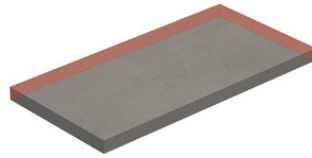

SIMPLE STEP MAT LEFT
| 30X120 / 12"x48"