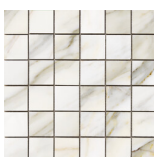

DOMA GOLD BRILLO 30x60
G.73 | Glanz | Weiss Scherbig

30x30 / 12"x12"

MOSAICO WHITE PULIDO 30x30
SP2037 | Poliert |

MOSAICO WHITE BRILLO 30x30
SP2037 | Glanz |

MOSAICO GOLD BRILLO 30x30
SP2037 | Glanz |

MOSAICO GOLD PULIDO 30x30
SP2037 | Poliert |

26x27 / 11"x11"

HEXAGON WHITE BRILLO 26X27
SP2051 | Glanz |

HEXAGON GOLD BRILLO 26X27
SP2051 | Glanz |

Technische Stufe

Feinsteinzeug

**RODAPIÉ 10X120 PULIDO**
| 120X120 / 48"x48"**RODAPIÉ 10X60 PULIDO**
| 60X120 / 24"x48"**RODAPIÉ 7,5X60**
| 60X60 / 24"x24"**RODAPIÉ 11X75 PULIDO**
| 75X150 / 30"x59"**PELDAÑO ROMO 60X60**
| 60X60 / 24"x24"**PELDAÑO ANGULO ROMO 60X60**
| 60X60 / 24"x24"**PELDAÑO GRADONE RECTO 60X60**
| 60X60 / 24"x24"**PELDAÑO ANGULO GRADONE RECTO 60X60**
| 60X60 / 24"x24"