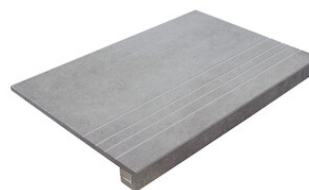

HEXAGON WHITE BRILLO 26X27
SP2051 | Glanz |

HEXAGON GOLD BRILLO 26X27
SP2051 | Glanz |

Technische Stufe

Feinsteinzeug

**RODAPIÉ 10X120 PULIDO**
| 120X120 / 48"x48"**RODAPIÉ 10X60 PULIDO**
| 60X120 / 24"x48"**RODAPIÉ 7,5X60**
| 60X60 / 24"x24"**RODAPIÉ 11X75 PULIDO**
| 75X150 / 30"x59"**PELDAÑO ROMO 60X60**
| 60X60 / 24"x24"**PELDAÑO ANGULO ROMO 60X60**
| 60X60 / 24"x24"**PELDAÑO GRADONE RECTO 60X60**
| 60X60 / 24"x24"**PELDAÑO ANGULO GRADONE RECTO 60X60**
| 60X60 / 24"x24"