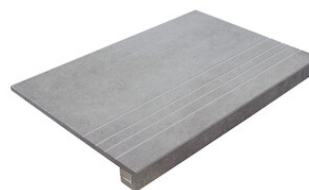

Technische Stufe

Feinsteinzeug

**RODAPIÉ 10X120 PULIDO**
| 120X120 / 48"x48"**RODAPIÉ 10X60 PULIDO**
| 60X120 / 24"x48"**RODAPIÉ 7,5X60**
| 60X60 / 24"x24"**RODAPIÉ 11X75 PULIDO**
| 75X150 / 30"x59"**PELDAÑO ROMO 60X60**
| 60X60 / 24"x24"**PELDAÑO ANGULO ROMO 60X60**
| 60X60 / 24"x24"**PELDAÑO GRADONE RECTO 60X60**
| 60X60 / 24"x24"**PELDAÑO ANGULO GRADONE RECTO 60X60**
| 60X60 / 24"x24"