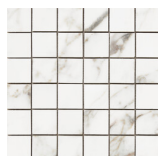

cifre
cerámica

Serie **Capraia**

120x120 RC / 48"x48"
60x120 RC / 24"x48"

120x120 Rc / 48"x48"

GOLD PULIDO 120x120 RC
G.192 | Poliert | Neutrale Scherben
Begradigt.

WHITE PULIDO 120x120 RC
G.192 | Poliert | Neutrale Scherben
Begradigt.

60x120 Rc / 24"x48"

GOLD PULIDO 60x120 RC
G.177 | Poliert | Neutrale Scherben
Begradigt.

WHITE PULIDO 60x120 RC
G.177 | Poliert | Neutrale Scherben
Begradigt.

32,5x22,5 /

HEXAGON AMPLE WHITE PULIDO
32,5X22,5
SP2046 | Poliert |

HEXAGON AMPLE GOLD PULIDO
32,5X22,5
SP2046 | Poliert |

30x30 / 12"x12"

MOSAICO WHITE PULIDO 30X30
SP2037 | Poliert |

MOSAICO GOLD PULIDO 30X30
SP2037 | Poliert |

Technische Stufe

Feinsteinzeug

RODAPIÉ 10X120 PULIDO
| 120X120 / 48"x48"