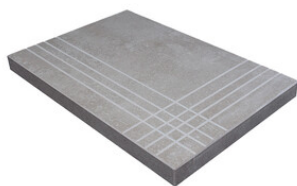

PELDAÑO ANGULO GRADONE RECTO 25X150
| 25X150 / 10"x59"