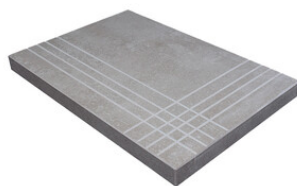

PELDAÑO ANGULO GRADONE RECTO 25X150
| 25X150 / 10"x59"