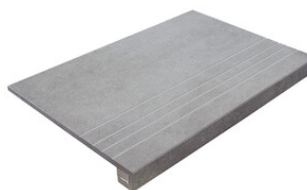

**BYRON VELAR ALMOND MATE
40x120 RC**
G.181 | MATT | Weiss Scherbig
Begradigt.

**BYRON VELAR SAND MATE 40x120
RC**
G.181 | MATT | Weiss Scherbig
Begradigt.

Technische Stufe

Feinsteinzeug

RODAPIÉ 10X60
| 60X120 / 24"x48"

RODAPIÉ 7,5X60
| 60X60 / 24"x24"

PELDAÑO ROMO 60X120
| 60X120 / 24"x48"

PELDAÑO ROMO 60X60
| 60X60 / 24"x24"

PELDAÑO ANGULO ROMO 60X120
| 60X120 / 24"x48"

PELDAÑO ANGULO ROMO 60X60
| 60X60 / 24"x24"

PELDAÑO GRADONE RECTO 60X120
| 60X120 / 24"x48"

PELDAÑO GRADONE RECTO 60X60
| 60X60 / 24"x24"

PELDAÑO ANGULO GRADONE RECTO 60X120
| 60X120 / 24"x48"

PELDAÑO ANGULO GRADONE RECTO 60X60
| 60X60 / 24"x24"

Fotogallerie

Die dargestellten Ergebnisse stellen eine grobe Annäherung dar. Dieses Dokument stellt kein Vertragsverhältnis dar. Um Bestellungen aufzugeben oder die Produktverfügbarkeit zu prüfen, wenden Sie sich bitte an das Unternehmen.