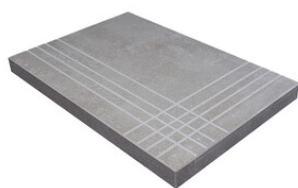

**BYRON VELAR ALMOND MATE
40x120 RC**
G.181 | MATT | Weiss Scherbig
Begradigt.

**BYRON VELAR SAND MATE 40x120
RC**
G.181 | MATT | Weiss Scherbig
Begradigt.

Technische Stufe

Feinsteinzeug

RODAPIÉ 10X60
| 60X120 / 24"x48"

RODAPIÉ 7,5X60
| 60X60 / 24"x24"

PELDAÑO ROMO 60X120
| 60X120 / 24"x48"

PELDAÑO ROMO 60X60
| 60X60 / 24"x24"

PELDAÑO ANGULO ROMO 60X120
| 60X120 / 24"x48"

PELDAÑO ANGULO ROMO 60X60
| 60X60 / 24"x24"

PELDAÑO GRADONE RECTO 60X120
| 60X120 / 24"x48"

PELDAÑO GRADONE RECTO 60X60
| 60X60 / 24"x24"

PELDAÑO ANGULO GRADONE RECTO 60X120
| 60X120 / 24"x48"

PELDAÑO ANGULO GRADONE RECTO 60X60
| 60X60 / 24"x24"

Fotogallerie

Die dargestellten Ergebnisse stellen eine grobe Annäherung dar. Dieses Dokument stellt kein Vertragsverhältnis dar. Um Bestellungen aufzugeben oder die Produktverfügbarkeit zu prüfen, wenden Sie sich bitte an das Unternehmen.