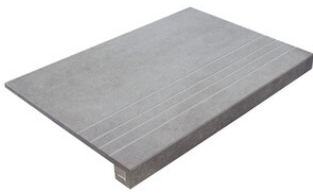

**BYRON VELAR SAND MATE 40x120  
RC**  
G.181 | MATT | Weiss Scherbíg  
Begradigt.

**Technische Stufe**

Feinsteinzeug

**RODAPIÉ 10X60**  
| 60X120 / 24"x48"

**RODAPIÉ 7,5X60**  
| 60X60 / 24"x24"

**PELDAÑO ROMO 60X120**  
| 60X120 / 24"x48"

**PELDAÑO ROMO 60X60**  
| 60X60 / 24"x24"

**PELDAÑO ANGULO ROMO 60X120**  
| 60X120 / 24"x48"

**PELDAÑO ANGULO ROMO 60X60**  
| 60X60 / 24"x24"

**PELDAÑO GRADONE RECTO 60X120**  
| 60X120 / 24"x48"

**PELDAÑO GRADONE RECTO 60X60**  
| 60X60 / 24"x24"

**PELDAÑO ANGULO GRADONE RECTO 60X120**  
| 60X120 / 24"x48"

**PELDAÑO ANGULO GRADONE RECTO 60X60**  
| 60X60 / 24"x24"

Fotogallerie

Die dargestellten Ergebnisse stellen eine grobe Annäherung dar. Dieses Dokument stellt kein Vertragsverhältnis dar. Um Bestellungen aufzugeben oder die Produktverfügbarkeit zu prüfen, wenden Sie sich bitte an das Unternehmen.