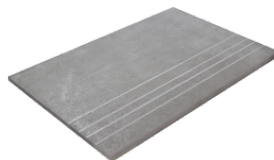

Technische Stufe

Feinsteinzeug

RODAPIÉ 10X60
| 60X120 / 24"x48"

RODAPIÉ 7,5X60
| 60X60 / 24"x24"

PELDAÑO ROMO 60X120
| 60X120 / 24"x48"