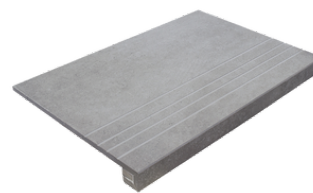

**BYRON VELAR ALMOND MATE
40x120 RC**
G.181 | MATT | Weiss Scherbig
Begradigt.

BYRON VELAR SAND MATE 40x120

RC

G.181 | MATT | Weiss Scherbig
Begradigt.

Technische Stufe

Feinsteinzeug

RODAPIÉ 10X60
| 60X120 / 24"x48"

RODAPIÉ 7,5X60
| 60X60 / 24"x24"

PELDAÑO ROMO 60X120
| 60X120 / 24"x48"

PELDAÑO ROMO 60X60
| 60X60 / 24"x24"

PELDAÑO ANGULO ROMO 60X60
| 60X60 / 24"x24"

PELDAÑO ANGULO ROMO 60X120
| 60X120 / 24"x48"

PELDAÑO GRADONE RECTO 60X120
| 60X120 / 24"x48"

PELDAÑO GRADONE RECTO 60X60
| 60X60 / 24"x24"

PELDAÑO ANGULO GRADONE RECTO 60X120
| 60X120 / 24"x48"

PELDAÑO ANGULO GRADONE RECTO 60X60
| 60X60 / 24"x24"

Fotogallerie

Die dargestellten Ergebnisse stellen eine grobe Annäherung dar. Dieses Dokument stellt kein Vertragsverhältnis dar. Um Bestellungen aufzugeben oder die Produktverfügbarkeit zu prüfen, wenden Sie sich bitte an das Unternehmen.