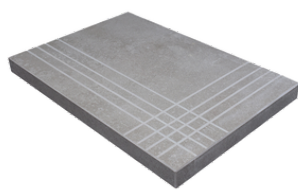

**BYRON VELAR ALMOND MATE
40x120 RC**
G.181 | MATT | Weiss Scherbig
Begradigt.

BYRON VELAR SAND MATE 40x120

RC

G.181 | MATT | Weiss Scherbig
Begradigt.

Technische Stufe

Feinsteinzeug

RODAPIÉ 10X60
| 60X120 / 24"x48"

RODAPIÉ 7,5X60
| 60X60 / 24"x24"

PELDAÑO ROMO 60X120
| 60X120 / 24"x48"

PELDAÑO ROMO 60X60
| 60X60 / 24"x24"

PELDAÑO ANGULO ROMO 60X60
| 60X60 / 24"x24"

PELDAÑO ANGULO ROMO 60X120
| 60X120 / 24"x48"

PELDAÑO GRADONE RECTO 60X120
| 60X120 / 24"x48"

PELDAÑO GRADONE RECTO 60X60
| 60X60 / 24"x24"

PELDAÑO ANGULO GRADONE RECTO 60X120
| 60X120 / 24"x48"

PELDAÑO ANGULO GRADONE RECTO 60X60
| 60X60 / 24"x24"

Fotogallerie

Die dargestellten Ergebnisse stellen eine grobe Annäherung dar. Dieses Dokument stellt kein Vertragsverhältnis dar. Um Bestellungen aufzugeben oder die Produktverfügbarkeit zu prüfen, wenden Sie sich bitte an das Unternehmen.