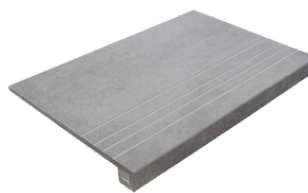

**BYRON VELAR ALMOND MATE
40x120 RC**
G.181 | MATT | Weiss Scherbig
Begradigt.

BYRON VELAR SAND MATE 40x120

RC

G.181 | MATT | Weiss Scherbig
Begradigt.

Technische Stufe

Feinsteinzeug

RODAPIÉ 10X60
| 60X120 / 24"x48"

RODAPIÉ 7,5X60
| 60X60 / 24"x24"

PELDAÑO ROMO 60X120
| 60X120 / 24"x48"

PELDAÑO ROMO 60X60
| 60X60 / 24"x24"

PELDAÑO ANGULO ROMO 60X60
| 60X60 / 24"x24"

PELDAÑO ANGULO ROMO 60X120
| 60X120 / 24"x48"

PELDAÑO GRADONE RECTO 60X120
| 60X120 / 24"x48"

PELDAÑO GRADONE RECTO 60X60
| 60X60 / 24"x24"

PELDAÑO ANGULO GRADONE RECTO 60X120
| 60X120 / 24"x48"

PELDAÑO ANGULO GRADONE RECTO 60X60
| 60X60 / 24"x24"

Fotogallerie

Die dargestellten Ergebnisse stellen eine grobe Annäherung dar. Dieses Dokument stellt kein Vertragsverhältnis dar. Um Bestellungen aufzugeben oder die Produktverfügbarkeit zu prüfen, wenden Sie sich bitte an das Unternehmen.