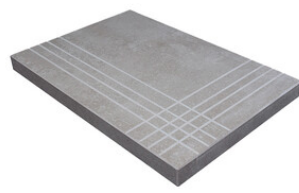

**BYRON VELAR ALMOND MATE
40x120 RC**
G.181 | MATT | Weiss Scherbíg
Begradigt.

**BYRON VELAR SAND MATE 40x120
RC**
G.181 | MATT | Weiss Scherbíg
Begradigt.

Technische Stufe

Feinsteinzeug

RODAPIÉ 10X60
| 60X120 / 24"x48"

RODAPIÉ 7,5X60
| 60X60 / 24"x24"

PELDAÑO ROMO 60X120
| 60X120 / 24"x48"

PELDAÑO ROMO 60X60
| 60X60 / 24"x24"

PELDAÑO ANGULO ROMO 60X120
| 60X120 / 24"x48"

PELDAÑO ANGULO ROMO 60X60
| 60X60 / 24"x24"

PELDAÑO GRADONE RECTO 60X120
| 60X120 / 24"x48"

PELDAÑO GRADONE RECTO 60X60
| 60X60 / 24"x24"

PELDAÑO ANGULO GRADONE RECTO 60X120
| 60X120 / 24"x48"

PELDAÑO ANGULO GRADONE RECTO 60X60
| 60X60 / 24"x24"

Fotogallerie

Die dargestellten Ergebnisse stellen eine grobe Annäherung dar. Dieses Dokument stellt kein Vertragsverhältnis dar. Um Bestellungen aufzugeben oder die Produktverfügbarkeit zu prüfen, wenden Sie sich bitte an das Unternehmen.