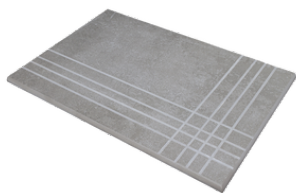

**BYRON VELAR ALMOND MATE
40x120 RC**
G.181 | MATT | Weiss Scherbig
Begradigt.

BYRON VELAR SAND MATE 40x120

RC

G.181 | MATT | Weiss Scherbig
Begradigt.

Technische Stufe

Feinsteinzeug

RODAPIÉ 10X60
| 60X120 / 24"x48"

RODAPIÉ 7,5X60
| 60X60 / 24"x24"

PELDAÑO ROMO 60X120
| 60X120 / 24"x48"

PELDAÑO ROMO 60X60
| 60X60 / 24"x24"

PELDAÑO ANGULO ROMO 60X60
| 60X60 / 24"x24"

PELDAÑO ANGULO ROMO 60X120
| 60X120 / 24"x48"

PELDAÑO GRADONE RECTO 60X120
| 60X120 / 24"x48"

PELDAÑO GRADONE RECTO 60X60
| 60X60 / 24"x24"

PELDAÑO ANGULO GRADONE RECTO 60X120
| 60X120 / 24"x48"

PELDAÑO ANGULO GRADONE RECTO 60X60
| 60X60 / 24"x24"

Fotogallerie

Die dargestellten Ergebnisse stellen eine grobe Annäherung dar. Dieses Dokument stellt kein Vertragsverhältnis dar. Um Bestellungen aufzugeben oder die Produktverfügbarkeit zu prüfen, wenden Sie sich bitte an das Unternehmen.