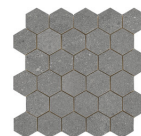

**BURLINGTON SECTION GREIGE
MATE 30x60**
G.73 | MATT | Weiss Scherbig

**BURLINGTON SECTION PEARL MATE
30x60**
G.73 | MATT | Weiss Scherbig

**BURLINGTON SECTION WHITE MATE
30x60**
G.73 | MATT | Weiss Scherbig

30x30 / 12"x12"

BURLINGTON MOSAICO PEARL MATE
30X30
SP2037 | MATT |

BURLINGTON MOSAICO SAND MATE
30x30
SP2037 | MATT |

BURLINGTON HEXAGON GREIGE
MATE 30x30
SP2037 | MATT |

26x27 / 11"x11"

BURLINGTON HEXAGON SAND MATE
26X27
SP2051 | MATT |

BURLINGTON HEXAGON PEARL MATE
26X27
SP2051 | MATT |

BURLINGTON HEXAGON GREIGE
MATE 26X27
SP2051 | MATT |

Technische Stufe

Feinsteinzeug

RODAPIÉ 10X60
| 60X120 / 24"x48"

RODAPIÉ 7,5X60
| 60X60 / 24"x24"

RODAPIÉ 11X75
| 75X75 / 30"x30"