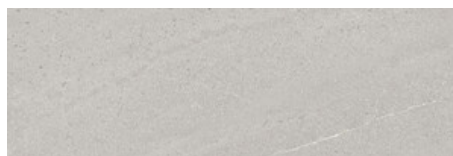

**BURLINGTON PEARL MATE 60X60
SL RC N-PLUS**
G.1077 | MATT | Neutrale Scherben
Begradigt.

**BURLINGTON SAND MATE 60X60 SL
RC N-PLUS**
G.1077 | MATT | Neutrale Scherben
Begradigt.

30x90 Rc / 12"x36"

BURLINGTON WHITE MATE 30X90 RC
G.104 | MATT | Weiss Scherbig
Begradigt.

BURLINGTON PEARL MATE 30X90 RC
G.104 | MATT | Weiss Scherbig
Begradigt.

BURLINGTON SAND MATE 30X90 RC
G.104 | MATT | Weiss Scherbig
Begradigt.

**BURLINGTON SQUARESTONE WHITE
MATE 30x90 RC**
G.112 | MATT | Weiss Scherbig
Begradigt.