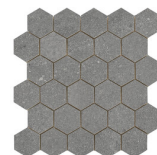

BURLINGTON GREIGE MATE 30x60
G.74 | MATT | Weiss Scherbig

BURLINGTON PEARL MATE 30x60
G.74 | MATT | Weiss Scherbig

BURLINGTON WHITE MATE 30x60
G.74 | MATT | Weiss Scherbig

**BURLINGTON SECTION SAND MATE
30x60**
G.73 | MATT | Weiss Scherbig

**BURLINGTON SECTION GREIGE
MATE 30x60**
G.73 | MATT | Weiss Scherbig

**BURLINGTON SECTION PEARL MATE
30x60**
G.73 | MATT | Weiss Scherbig

**BURLINGTON SECTION WHITE MATE
30x60**
G.73 | MATT | Weiss Scherbig

30x30 / 12"x12"

BURLINGTON MOSAICO PEARL MATE
30X30
SP2037 | MATT |

BURLINGTON MOSAICO SAND MATE
30x30
SP2037 | MATT |

BURLINGTON HEXAGON GREIGE
MATE 30x30
SP2037 | MATT |

26x27 / 11"x11"

BURLINGTON HEXAGON SAND MATE
26X27
SP2051 | MATT |