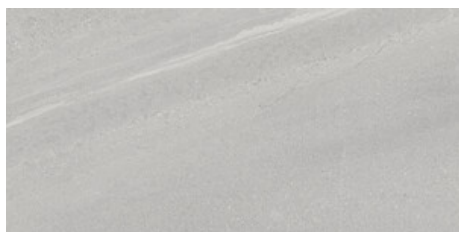

Serie **Burlington**

60x120 SL RC / 24"x48"

60x60 SL / 24"x24"

60x60 XS RC / 24"x24"

60x60 SL RC / 24"x24"

30x90 RC / 12"x36"

30x60 / 12"x24"

60x120 SI Rc / 24"x48"

**BURLINGTON PEARL MATE 60x120
SL RC N-PLUS**
G.1093 | MATT | Neutrale Scherben
Begradigt.

**BURLINGTON SAND MATE 60x120
SL RC N-PLUS**
G.1093 | MATT | Neutrale Scherben
Begradigt.

**BURLINGTON GREIGE MATE 60x120
SL RC N-PLUS**
G.1093 | MATT | Neutrale Scherben
Begradigt.