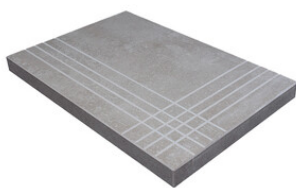

Serie **Brighton**

30x120 XS / 12"x48"

30x120 Xs / 12"x48"

BRIGHTON WHITE MATE 30X120 XS
G.75 | MATT | Neutrale Scherben

BRIGHTON PEARL MATE 30X120 XS
G.75 | MATT | Neutrale Scherben

BRIGHTON OAK MATE 30X120 XS
G.75 | MATT | Neutrale Scherben

BRIGHTON CHERRY MATE 30X120 XS
G.75 | MATT | Neutrale Scherben

Technische Stufe

Feinsteinzeug

**RODAPIÉ 10X60**
| 30X120 / 12"x48"**PELDAÑO ROMO 30X120**
| 30X120 / 12"x48"**PELDAÑO ANGULO ROMO 30X120**
| 30X120 / 12"x48"**PELDAÑO GRADONE RECTO 30X120**
| 30X120 / 12"x48"**PELDAÑO ANGULO GRADONE RECTO 30X120**
| 30X120 / 12"x48"