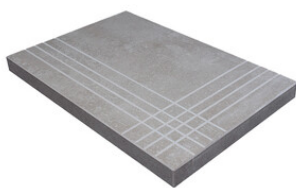

cifre
cerámica

Serie **Brighton**

30x120 XS / 12"x48"

30x120 Xs / 12"x48"

BRIGHTON WHITE MATE 30X120 XS
G.75 | MATT | Neutrale Scherben

BRIGHTON PEARL MATE 30X120 XS
G.75 | MATT | Neutrale Scherben

BRIGHTON OAK MATE 30X120 XS
G.75 | MATT | Neutrale Scherben

BRIGHTON CHERRY MATE 30X120 XS
G.75 | MATT | Neutrale Scherben

Technische Stufe

Feinsteinzeug

**RODAPIÉ 10X60**
| 30X120 / 12"x48"**PELDAÑO ROMO 30X120**
| 30X120 / 12"x48"**PELDAÑO ANGULO ROMO 30X120**
| 30X120 / 12"x48"**PELDAÑO GRADONE RECTO 30X120**
| 30X120 / 12"x48"**PELDAÑO ANGULO GRADONE RECTO 30X120**
| 30X120 / 12"x48"