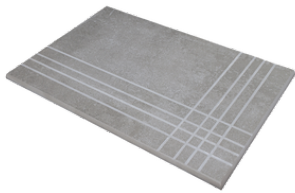

Technische Stufe

Feinsteinzeug

RODAPIÉ 10X60
| 60X120 / 24"x48"

RODAPIÉ 7,5X60
| 60X60 / 24"x24"

RODAPIÉ 11X75
| 75X75 / 30"x30"

RODAPIÉ 10X160 MATE
| 160X160 / 63"x63"

RODAPIÉ 9,5X100
| 100X100 / 40"x40"

PELDAÑO ROMO 60X120
| 60X120 / 24"x48"

PELDAÑO ROMO 60X60
| 60X60 / 24"x24"

PELDAÑO ROMO 75X75
| 75X75 / 30"x30"

PELDAÑO ANGULO ROMO 60X60
| 60X60 / 24"x24"

PELDAÑO ANGULO ROMO 75X75
| 75X75 / 30"x30"

PELDAÑO ANGULO ROMO 60X120
| 60X120 / 24"x48"