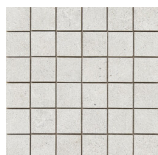

30x30 / 12"x12"

BORNEO MOSAICO WHITE MATE
30x30
SP2037 | MATT |