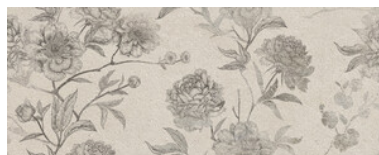

**BORNEO MALONE SAND MATE 30x75
RC PB**
G.133 | MATT | Weiss Scherbig
Begradigt.