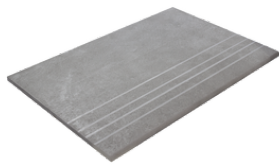

Technische Stufe

Feinsteinzeug

RODAPIÉ 10X60
| 60X120 / 24"x48"

RODAPIÉ 7,5X60
| 60X60 / 24"x24"

RODAPIÉ 11X75
| 75X75 / 30"x30"

RODAPIÉ 10X160 MATE
| 160X160 / 63"x63"

RODAPIÉ 9,5X100
| 100X100 / 40"x40"

PELDAÑO ROMO 60X120
| 60X120 / 24"x48"