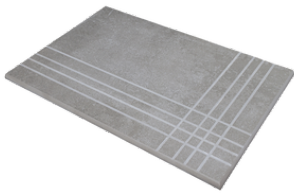

Technische Stufe

Feinsteinzeug

RODAPIÉ 10X60
| 60X120 / 24"x48"

RODAPIÉ 7,5X60
| 60X60 / 24"x24"

RODAPIÉ 11X75
| 75X75 / 30"x30"

RODAPIÉ 10X160 MATE
| 160X160 / 63"x63"

RODAPIÉ 9,5X100
| 100X100 / 40"x40"

PELDAÑO ROMO 60X120
| 60X120 / 24"x48"

PELDAÑO ROMO 60X60
| 60X60 / 24"x24"

PELDAÑO ROMO 75X75
| 75X75 / 30"x30"

PELDAÑO ANGULO ROMO 60X60
| 60X60 / 24"x24"

PELDAÑO ANGULO ROMO 75X75
| 75X75 / 30"x30"

PELDAÑO ANGULO ROMO 60X120
| 60X120 / 24"x48"