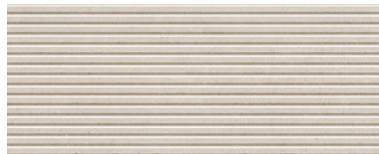

**BORNEO ESIR SAND MATE 30x75
RC PB**
G.133 | MATT | Weiss Scherbig
Begradigt.