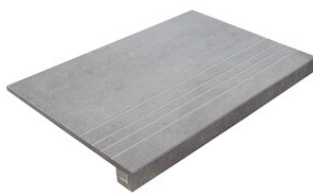

NEXT BETON BEIGE MATE 25x50 XS PB
G.115 | MATT | Weiss Scherbig

Technische Stufe

Feinsteinzeug

RODAPIÉ 7,5X60
| 30X60 / 12"x24"
| 60X60 / 24"x24"

PELDAÑO ROMO 30X60
| 30X60 / 12"x24"

PELDAÑO ROMO 60X60
| 60X60 / 24"x24"

PELDAÑO ANGULO ROMO 30X60
| 30X60 / 12"x24"

PELDAÑO ANGULO ROMO 60X60
| 60X60 / 24"x24"

PELDAÑO GRADONE RECTO 30X60
| 30X60 / 12"x24"

PELDAÑO GRADONE RECTO 60X60
| 60X60 / 24"x24"

PELDAÑO ANGULO GRADONE RECTO 30X60
| 30X60 / 12"x24"