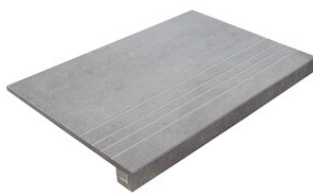

## Feinsteinzeug

**RODAPIÉ 7,5X60**  
| 30X60 / 12"x24"  
| 60X60 / 24"x24"

**PELDAÑO ROMO 30X60**  
| 30X60 / 12"x24"

**PELDAÑO ROMO 60X60**  
| 60X60 / 24"x24"

**PELDAÑO ANGULO ROMO 30X60**  
| 30X60 / 12"x24"

**PELDAÑO ANGULO ROMO 60X60**  
| 60X60 / 24"x24"

**PELDAÑO GRADONE RECTO 30X60**  
| 30X60 / 12"x24"

**PELDAÑO GRADONE RECTO 60X60**  
| 60X60 / 24"x24"

**PELDAÑO ANGULO GRADONE RECTO 30X60**  
| 30X60 / 12"x24"