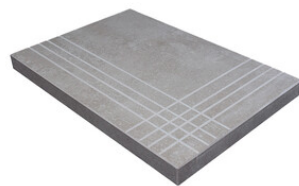

Technische Stufe

Feinsteinzeug