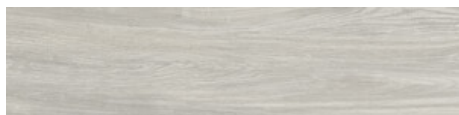

BAVARO GRIS MATE 22,5X90 SL
G.113 | MATT | Neutrale Scherben