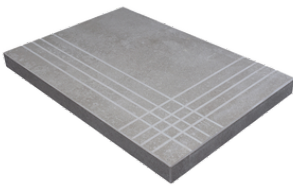

PELDAÑO ANGULO GRADONE RECTO 20X120
| 20X120 / 8"x48"