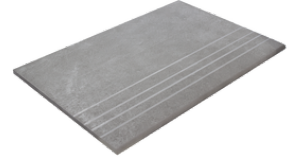

Technische Stufe

Feinsteinzeug

RODAPIÉ 10X60
| 20X120 / 8"x48"

RODAPIÉ 11X90
| 22.5X90 / 9"x36"

RODAPIÉ 8X75
| 25X150 / 10"x59"

PELDAÑO ROMO 20X120
| 20X120 / 8"x48"