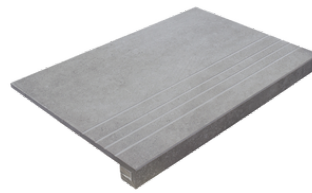

PELDAÑO GRADONE RECTO 22,5X90
| 22.5X90 / 9"x36"