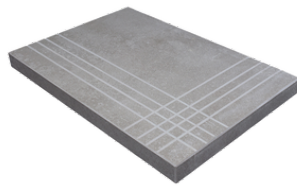

Technische Stufe

Feinsteinzeug

RODAPIÉ 10X60
| 20X120 / 8"x48"

RODAPIÉ 11X90
| 22.5X90 / 9"x36"

RODAPIÉ 8X75
| 25X150 / 10"x59"