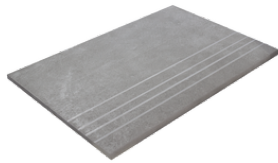

PELDAÑO ROMO 25X150
| 25X150 / 10"x59"