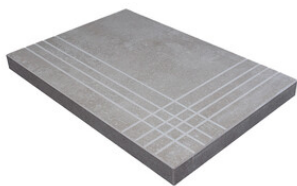

PELDAÑO ANGULO GRADONE RECTO 20X120
| 20X120 / 8"x48"