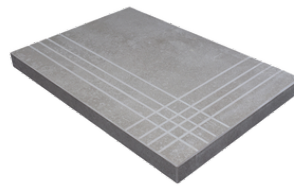

Technische Stufe

Feinsteinzeug

RODAPIÉ 10X60
| 20X120 / 8"x48"

RODAPIÉ 11X90
| 22.5X90 / 9"x36"

RODAPIÉ 8X75
| 25X150 / 10"x59"