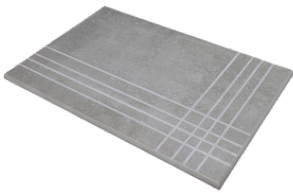

PELDAÑO ANGULO ROMO 25X150
| 25X150 / 10"x59"