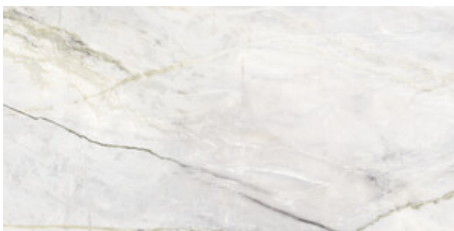

Serie **Baltic**

120x280 RC / 48"x111"

120x120 RC / 48"x48"

60x120 RC / 24"x48"

120x280 Rc / 48"x111"

BALTIC GREEN PULIDO 120X280 RC
G.196 | Poliert | Eingefärbtes Feinsteinzeug
Begradigt.

120x120 Rc / 48"x48"

BALTIC GREEN PULIDO GRANILLA

120x120 RC

G.157 | Hochwertige Politur | Neutrale Scherben
Begradigt.

60x120 Rc / 24"x48"

BALTIC GREEN PULIDO GRANILLA

60x120 RC

G.155 | Hochwertige Politur | Neutrale Scherben
Begradigt.