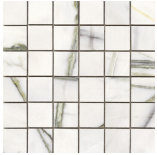

120x280 Rc / 48"x111"

BALTIC GREEN PULIDO 120X280 RC
G.196 | Poliert | Eingefärbtes Feinsteinzeug
Begradigt.

120x120 Rc / 48"x48"

BALTIC GREEN PULIDO GRANILLA

120x120 RC

G.157 | Hochwertige Politur | Neutrale Scherben
Begradigt.

60x120 Rc / 24"x48"

BALTIC GREEN PULIDO GRANILLA

60x120 RC

G.155 | Hochwertige Politur | Neutrale Scherben
Begradigt.

30x30 / 12"x12"

BALTIC MOSAICO GREEN PULIDO
30x30
SP2037 | Poliert |

Technische Stufe

Feinsteinzeug