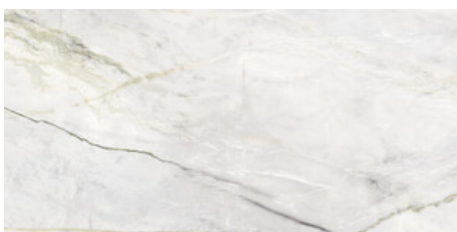

60x120 Rc / 24"x48"

BALTIC GREEN PULIDO GRANILLA

60x120 RC

G.155 | Hochwertige Politur | Neutrale Scherben
Begradigt.