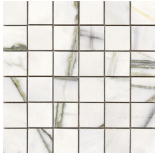

120x280 Rc / 48"x111"

BALTIC GREEN PULIDO 120X280 RC
G.196 | Poliert | Eingefärbtes Feinsteinzeug
Begradigt.

120x120 Rc / 48"x48"

BALTIC GREEN PULIDO GRANILLA

120x120 RC

G.157 | Hochwertige Politur | Neutrale Scherben
Begradigt.

60x120 Rc / 24"x48"

BALTIC GREEN PULIDO GRANILLA

60x120 RC

G.155 | Hochwertige Politur | Neutrale Scherben
Begradigt.

30x30 / 12"x12"

BALTIC MOSAICO GREEN PULIDO
30x30
SP2037 | Poliert |

Technische Stufe

Feinsteinzeug