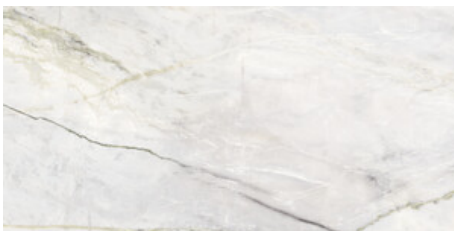

120x280 Rc / 48"x111"

BALTIC GREEN PULIDO 120X280 RC
G.196 | Poliert | Eingefärbtes Feinsteinzeug
Begradigt.

120x120 Rc / 48"x48"

BALTIC GREEN PULIDO GRANILLA

120x120 RC

G.157 | Hochwertige Politur | Neutrale Scherben
Begradigt.

60x120 Rc / 24"x48"

BALTIC GREEN PULIDO GRANILLA

60x120 RC

G.155 | Hochwertige Politur | Neutrale Scherben
Begradigt.

30x30 / 12"x12"

BALTIC MOSAICO GREEN PULIDO
30x30
SP2037 | Poliert |

Technische Stufe

Feinsteinzeug