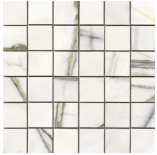

**120x280 Rc / 48"x111"**

**BALTIC GREEN PULIDO 120X280 RC**  
G.196 | Poliert | Eingefärbtes Feinsteinzeug  
Begradigt.

---

**120x120 Rc / 48"x48"**

---

**BALTIC GREEN PULIDO GRANILLA**

**120x120 RC**

G.157 | Hochwertige Politur | Neutrale Scherben  
Begradigt.

---

**60x120 Rc / 24"x48"**

---

**BALTIC GREEN PULIDO GRANILLA**

**60x120 RC**

G.155 | Hochwertige Politur | Neutrale Scherben  
Begradigt.

**30x30 / 12"x12"**

**BALTIC MOSAICO GREEN PULIDO**  
**30x30**  
SP2041 | Poliert |