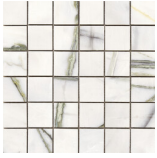

Serie **Baltic**

120x280 RC / 48"x111"

120x120 RC / 48"x48"

60x120 RC / 24"x48"

120x280 Rc / 48"x111"

BALTIC GREEN PULIDO 120X280 RC
G.196 | Poliert | Eingefärbtes Feinsteinzeug
Begradigt.

120x120 Rc / 48"x48"

BALTIC GREEN PULIDO GRANILLA

120x120 RC

G.157 | Hochwertige Politur | Neutrale Scherben
Begradigt.

60x120 Rc / 24"x48"

BALTIC GREEN PULIDO GRANILLA

60x120 RC

G.155 | Hochwertige Politur | Neutrale Scherben
Begradigt.

30x30 / 12"x12"

BALTIC MOSAICO GREEN PULIDO
30x30
SP2037 | Poliert |

Technische Stufe

Feinsteinzeug

RODAPIÉ 10X120 PULIDO
| 120X120 / 48"x48"

RODAPIÉ 10X60 PULIDO
| 60X120 / 24"x48"

Fotogallerie

Die dargestellten Ergebnisse stellen eine grobe Annäherung dar. Dieses Dokument stellt kein Vertragsverhältnis dar. Bei Bestellungen aufzugeben oder die Produktverfügbarkeit zu prüfen, wenden Sie sich bitte an das Unternehmen.