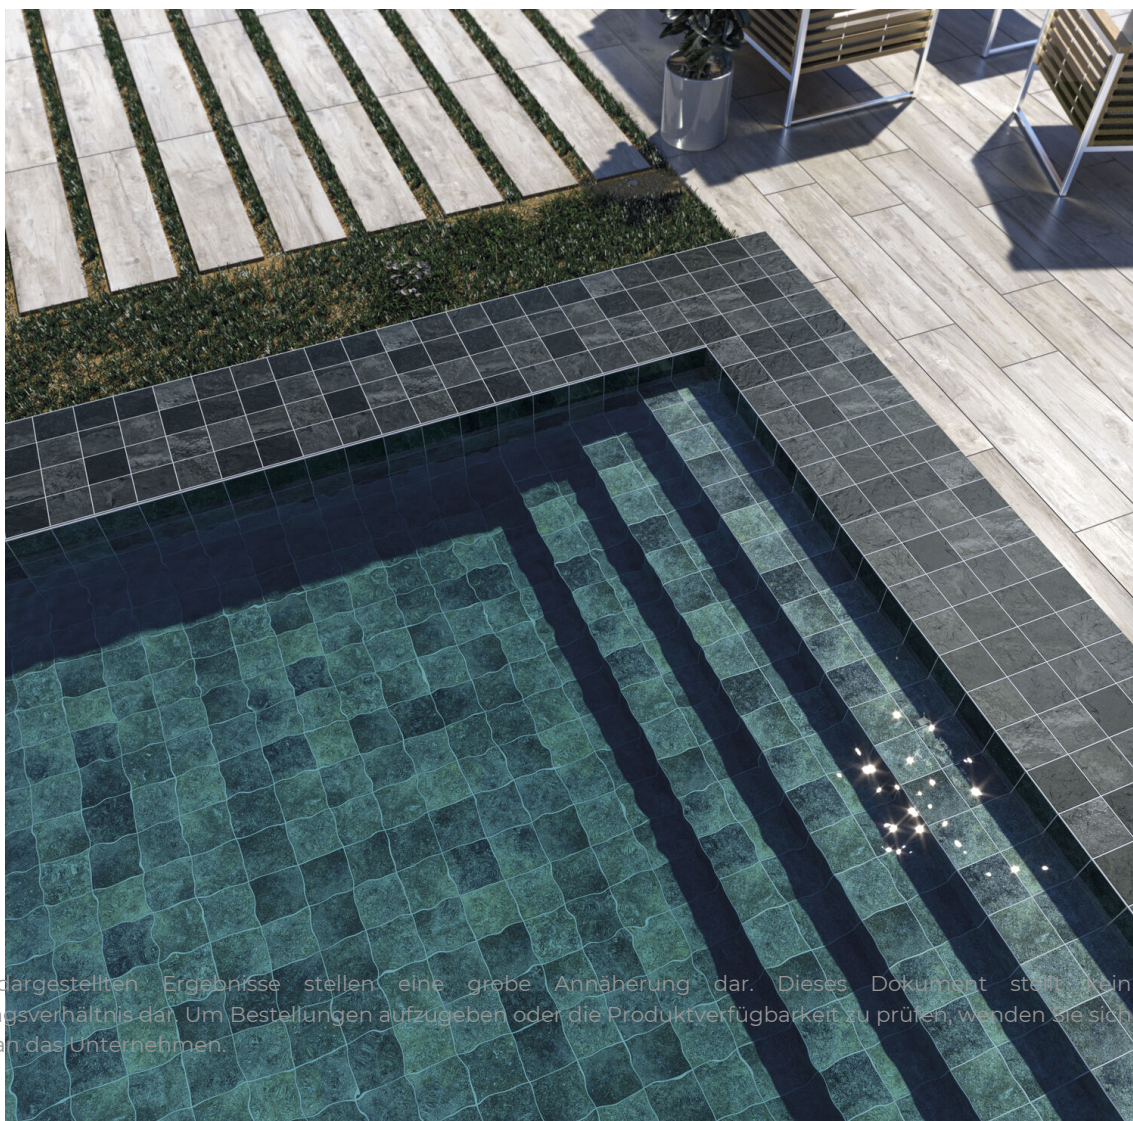

Die dargestellten Ergebnisse stellen eine grobe Annäherung dar. Dieses Dokument stellt kein Vertragsverhältnis dar. Um Bestellungen aufzugeben oder die Produktverfügbarkeit zu prüfen, wenden Sie sich bitte an das Unternehmen.