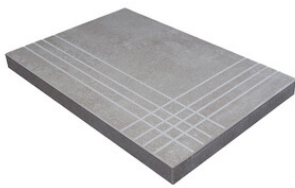

PELDAÑO ANGULO GRADONE RECTO 30X60
| 30X60 / 12"x24"