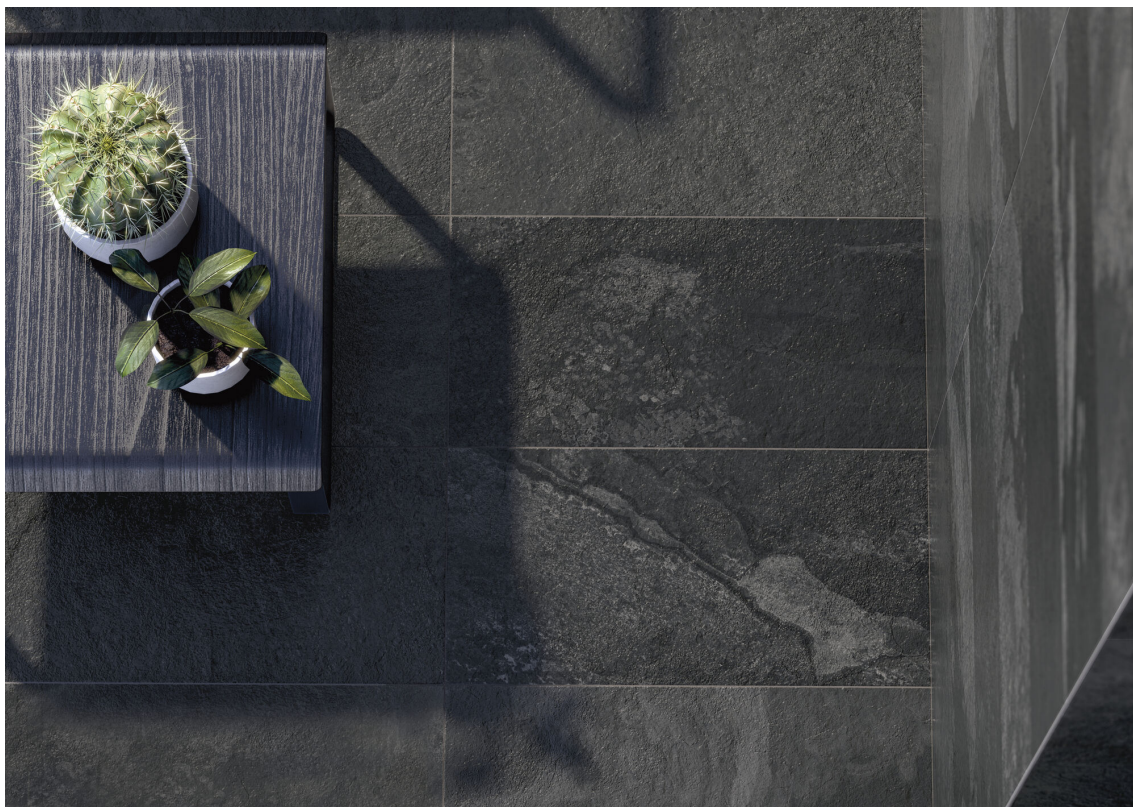

Die dargestellten Ergebnisse stellen eine grobe Annäherung dar. Dieses Dokument stellt kein Vertragsverhältnis dar. Um Bestellungen aufzugeben oder die Produktverfügbarkeit zu prüfen, wenden Sie sich bitte an das Unternehmen.