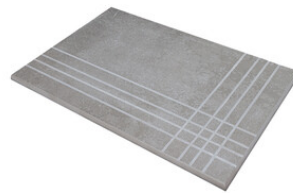

**BABYLON WHITE LAPADO MATE
120x120 SL RC**

G.205 | LAPADO MATE | Neutrale Scherben
Begradigt.

120x120 Rc / 48"x48"

**BABYLON WHITE PULIDO 120x120****RC**G.192 | Poliert | Neutrale Scherben
Begradigt.**60x120 SI Rc / 24"x48"**

**BABYLON WHITE MATE 60x120 SL****RC**G.207 | MATT | Neutrale Scherben
Begradigt.**BABYLON WHITE LAPADO MATE****60x120 SL RC**G.209 | LAPADO MATE | Neutrale Scherben
Begradigt.

60x120 Rc / 24"x48"

BABYLON WHITE PULIDO 60x120 RC

G.177 | Poliert | Neutrale Scherben
Begradigt.

Technische Stufe

Feinsteinzeug

RODAPIÉ 10X120 PULIDO
| 120X120 / 48"x48"

RODAPIÉ 10X60
| 60X120 / 24"x48"

RODAPIÉ 10X60 PULIDO
| 60X120 / 24"x48"

RODAPIÉ 10X120 PM
| 60X120 / 24"x48"

PELDAÑO ROMO 60X120
| 60X120 / 24"x48"

PELDAÑO ROMO 60X120 PM
| 60X120 / 24"x48"

PELDAÑO ANGULO ROMO 60X120 PM
| 60X120 / 24"x48"

PELDAÑO ANGULO ROMO 60X120
| 60X120 / 24"x48"

PELDAÑO GRADONE RECTO 60X120
| 60X120 / 24"x48"