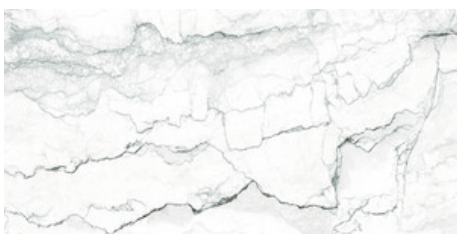

**BABYLON WHITE LAPADO MATE
120x120 SL RC**

G.205 | LAPADO MATE | Neutrale Scherben
Begradigt.

120x120 Rc / 48"x48"

**BABYLON WHITE PULIDO 120x120
RC**
G.192 | Poliert | Neutrale Scherben
Begradigt.

60x120 SI Rc / 24"x48"

**BABYLON WHITE MATE 60x120 SL
RC**
G.207 | MATT | Neutrale Scherben
Begradigt.

**BABYLON WHITE LAPADO MATE
60x120 SL RC**
G.209 | LAPADO MATE | Neutrale Scherben
Begradigt.

60x120 Rc / 24"x48"

BABYLON WHITE PULIDO 60x120 RC
G.177 | Poliert | Neutrale Scherben
Begradigt.