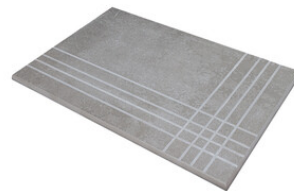

**BABYLON WHITE MATE 60x120 SL****RC**G.207 | MATT | Neutrale Scherben
Begradigt.**BABYLON WHITE LAPADO MATE****60x120 SL RC**G.209 | LAPADO MATE | Neutrale Scherben
Begradigt.

60x120 Rc / 24"x48"

BABYLON WHITE PULIDO 60x120 RC

G.177 | Poliert | Neutrale Scherben
Begradigt.

Technische Stufe

Feinsteinzeug

RODAPIÉ 10X120 PULIDO
| 120X120 / 48"x48"

RODAPIÉ 10X60
| 60X120 / 24"x48"

RODAPIÉ 10X60 PULIDO
| 60X120 / 24"x48"

RODAPIÉ 10X120 PM
| 60X120 / 24"x48"

PELDAÑO ROMO 60X120
| 60X120 / 24"x48"

PELDAÑO ROMO 60X120 PM
| 60X120 / 24"x48"

PELDAÑO ANGULO ROMO 60X120 PM
| 60X120 / 24"x48"

PELDAÑO ANGULO ROMO 60X120
| 60X120 / 24"x48"

PELDAÑO GRADONE RECTO 60X120
| 60X120 / 24"x48"