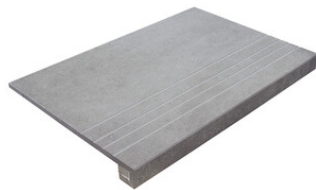

Serie **Babylon**

120x280 RC / 48"x111"

120x120 SL RC / 48"x48"

120x120 RC / 48"x48"

60x120 SL RC / 24"x48"

60x120 RC / 24"x48"

120x280 Rc / 48"x111"

BABYLON WHITE PULIDO 120X280

G.177 | Poliert | Neutrale Scherben
Begradigt.

Technische Stufe

Feinsteinzeug

RODAPIÉ 10X120 PULIDO
| 120X120 / 48"x48"

RODAPIÉ 10X60
| 60X120 / 24"x48"

RODAPIÉ 10X60 PULIDO
| 60X120 / 24"x48"

RODAPIÉ 10X120 PM
| 60X120 / 24"x48"

PELDAÑO ROMO 60X120
| 60X120 / 24"x48"

PELDAÑO ROMO 60X120 PM
| 60X120 / 24"x48"

PELDAÑO ANGULO ROMO 60X120 PM
| 60X120 / 24"x48"

PELDAÑO ANGULO ROMO 60X120
| 60X120 / 24"x48"

PELDAÑO GRADONE RECTO 60X120
| 60X120 / 24"x48"