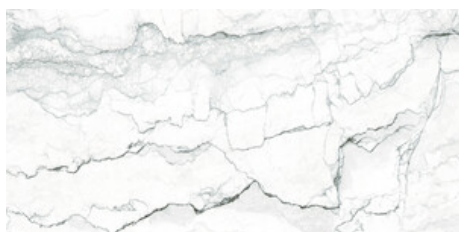

60x120 SI Rc / 24"x48"

BABYLON WHITE MATE 60x120 SL

RC

G.207 | MATT | Neutrale Scherben
Begradigt.