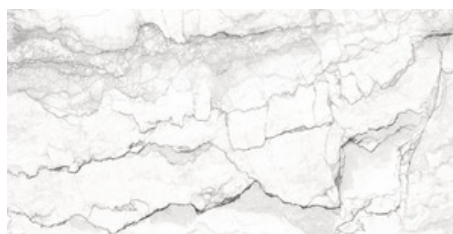

**BABYLON WHITE LAPADO MATE
120x120 SL RC**

G.205 | LAPADO MATE | Neutrale Scherben
Begradigt.

120x120 Rc / 48"x48"

**BABYLON WHITE PULIDO 120x120
RC**
G.192 | Poliert | Neutrale Scherben
Begradigt.

60x120 SI Rc / 24"x48"

**BABYLON WHITE MATE 60x120 SL
RC**
G.207 | MATT | Neutrale Scherben
Begradigt.

**BABYLON WHITE LAPADO MATE
60x120 SL RC**
G.209 | LAPADO MATE | Neutrale Scherben
Begradigt.

60x120 Rc / 24"x48"

BABYLON WHITE PULIDO 60x120 RC
G.177 | Poliert | Neutrale Scherben
Begradigt.