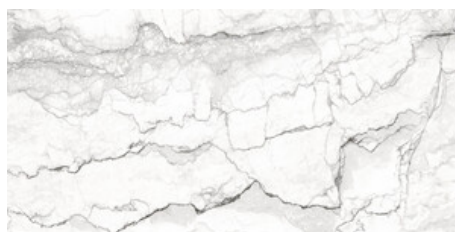

BABYLON WHITE LAPADO MATE

60x120 SL RC

G.209 | LAPADO MATE | Neutrale Scherben
Begradigt.