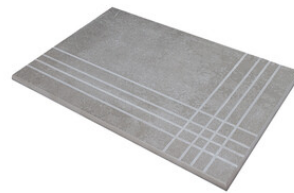

Serie **Babylon**

120x280 RC / 48"x111"

120x120 SL RC / 48"x48"

120x120 RC / 48"x48"

60x120 SL RC / 24"x48"

60x120 RC / 24"x48"

120x280 Rc / 48"x111"

BABYLON WHITE PULIDO 120X280

**BABYLON WHITE MATE 60x120 SL
RC**
G.207 | MATT | Neutrale Scherben
Begradigt.

**BABYLON WHITE LAPADO MATE
60x120 SL RC**
G.209 | LAPADO MATE | Neutrale Scherben
Begradigt.

60x120 Rc / 24"x48"

BABYLON WHITE PULIDO 60x120 RC
G.177 | Poliert | Neutrale Scherben
Begradigt.

Technische Stufe

Feinsteinzeug

RODAPIÉ 10X120 PULIDO
| 120X120 / 48"x48"

RODAPIÉ 10X60
| 60X120 / 24"x48"

RODAPIÉ 10X60 PULIDO
| 60X120 / 24"x48"

RODAPIÉ 10X120 PM
| 60X120 / 24"x48"

PELDAÑO ROMO 60X120
| 60X120 / 24"x48"

PELDAÑO ROMO 60X120 PM
| 60X120 / 24"x48"

PELDAÑO ANGULO ROMO 60X120 PM
| 60X120 / 24"x48"

PELDAÑO ANGULO ROMO 60X120
| 60X120 / 24"x48"

PELDAÑO GRADONE RECTO 60X120
| 60X120 / 24"x48"

PELDAÑO GRADONE RECTO 60X120 PM
| 60X120 / 24"x48"