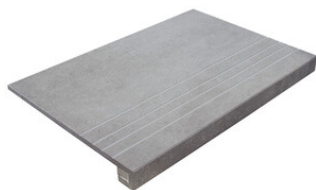

VELAR ALMOND MATE 40x120 RC
G.181 | MATT | Weiss Scherbig
Begradigt.

VELAR SAND MATE 40x120 RC
G.181 | MATT | Weiss Scherbig
Begradigt.

Technische Stufe

Feinsteinzeug

RODAPIÉ 10X60
| 60X120 / 24"x48"

RODAPIÉ 7,5X60
| 60X60 / 24"x24"

PELDAÑO ROMO 60X120
| 60X120 / 24"x48"

PELDAÑO ROMO 60X60
| 60X60 / 24"x24"

PELDAÑO ANGULO ROMO 60X120
| 60X120 / 24"x48"

PELDAÑO ANGULO ROMO 60X60
| 60X60 / 24"x24"

PELDAÑO GRADONE RECTO 60X120
| 60X120 / 24"x48"

PELDAÑO GRADONE RECTO 60X60
| 60X60 / 24"x24"

PELDAÑO ANGULO GRADONE RECTO 60X120
| 60X120 / 24"x48"

PELDAÑO ANGULO GRADONE RECTO 60X60
| 60X60 / 24"x24"

Fotogallerie

Die dargestellten Ergebnisse stellen eine grobe Annäherung dar. Dieses Dokument stellt kein Vertragsverhältnis dar. Um Bestellungen aufzugeben oder die Produktverfügbarkeit zu prüfen, wenden Sie sich bitte an das Unternehmen.