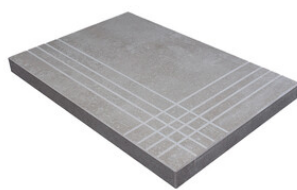

VELAR ALMOND MATE 40x120 RC
G.181 | MATT | Weiss Scherbig
Begradigt.

VELAR SAND MATE 40x120 RC
G.181 | MATT | Weiss Scherbig
Begradigt.

Technische Stufe

Feinsteinzeug

RODAPIÉ 10X60
| 60X120 / 24"x48"

RODAPIÉ 7,5X60
| 60X60 / 24"x24"

PELDAÑO ROMO 60X120
| 60X120 / 24"x48"

PELDAÑO ROMO 60X60
| 60X60 / 24"x24"

PELDAÑO ANGULO ROMO 60X120
| 60X120 / 24"x48"

PELDAÑO ANGULO ROMO 60X60
| 60X60 / 24"x24"

PELDAÑO GRADONE RECTO 60X120
| 60X120 / 24"x48"

PELDAÑO GRADONE RECTO 60X60
| 60X60 / 24"x24"

PELDAÑO ANGULO GRADONE RECTO 60X120
| 60X120 / 24"x48"

PELDAÑO ANGULO GRADONE RECTO 60X60
| 60X60 / 24"x24"

Fotogallerie

Die dargestellten Ergebnisse stellen eine grobe Annäherung dar. Dieses Dokument stellt kein Vertragsverhältnis dar. Um Bestellungen aufzugeben oder die Produktverfügbarkeit zu prüfen, wenden Sie sich bitte an das Unternehmen.