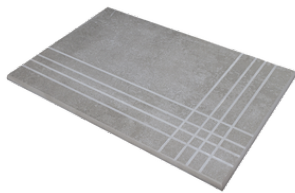

VELAR ALMOND MATE 40x120 RC
G.181 | MATT | Weiss Scherbig
Begradigt.

VELAR SAND MATE 40x120 RC
G.181 | MATT | Weiss Scherbig
Begradigt.

Technische Stufe

Feinsteinzeug

RODAPIÉ 10X60
| 60X120 / 24"x48"

RODAPIÉ 7,5X60
| 60X60 / 24"x24"

PELDAÑO ROMO 60X120
| 60X120 / 24"x48"

PELDAÑO ROMO 60X60
| 60X60 / 24"x24"

PELDAÑO ANGULO ROMO 60X60
| 60X60 / 24"x24"

PELDAÑO ANGULO ROMO 60X120
| 60X120 / 24"x48"

PELDAÑO GRADONE RECTO 60X120
| 60X120 / 24"x48"