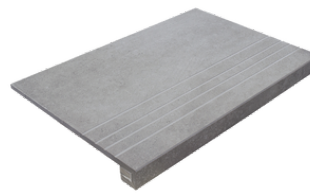

VELAR ALMOND MATE 40x120 RC
G.181 | MATT | Weiss Scherbig
Begradigt.

VELAR SAND MATE 40x120 RC
G.181 | MATT | Weiss Scherbig
Begradigt.

Technische Stufe

Feinsteinzeug

RODAPIÉ 10X60
| 60X120 / 24"x48"

RODAPIÉ 7,5X60
| 60X60 / 24"x24"

PELDAÑO ROMO 60X120
| 60X120 / 24"x48"

PELDAÑO ROMO 60X60
| 60X60 / 24"x24"

PELDAÑO ANGULO ROMO 60X60
| 60X60 / 24"x24"

PELDAÑO ANGULO ROMO 60X120
| 60X120 / 24"x48"

PELDAÑO GRADONE RECTO 60X120
| 60X120 / 24"x48"