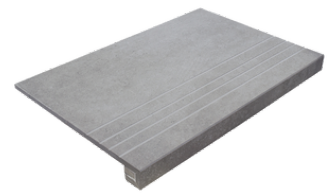

VELAR ALMOND MATE 40x120 RC
G.181 | MATT | Weiss Scherbig
Begradigt.

VELAR SAND MATE 40x120 RC
G.181 | MATT | Weiss Scherbig
Begradigt.

Technische Stufe

Feinsteinzeug

RODAPIÉ 10X60
| 60X120 / 24"x48"

RODAPIÉ 7,5X60
| 60X60 / 24"x24"

PELDAÑO ROMO 60X120
| 60X120 / 24"x48"

PELDAÑO ROMO 60X60
| 60X60 / 24"x24"

PELDAÑO ANGULO ROMO 60X60
| 60X60 / 24"x24"

PELDAÑO ANGULO ROMO 60X120
| 60X120 / 24"x48"

PELDAÑO GRADONE RECTO 60X120
| 60X120 / 24"x48"