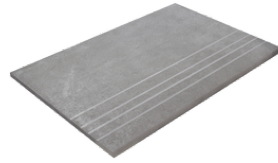

VELAR ALMOND MATE 40x120 RC
G.181 | MATT | Weiss Scherbig
Begradigt.

VELAR SAND MATE 40x120 RC
G.181 | MATT | Weiss Scherbig
Begradigt.

Technische Stufe

Feinsteinzeug

RODAPIÉ 10X60
| 60X120 / 24"x48"

RODAPIÉ 7,5X60
| 60X60 / 24"x24"