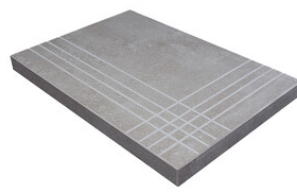

VELAR ALMOND MATE 40x120 RC
G.181 | MATT | Weiss Scherbig
Begradigt.

VELAR SAND MATE 40x120 RC
G.181 | MATT | Weiss Scherbig
Begradigt.

Technische Stufe

Feinsteinzeug

RODAPIÉ 10X60
| 60X120 / 24"x48"

RODAPIÉ 7,5X60
| 60X60 / 24"x24"

PELDAÑO ROMO 60X120
| 60X120 / 24"x48"

PELDAÑO ROMO 60X60
| 60X60 / 24"x24"

PELDAÑO ANGULO ROMO 60X120
| 60X120 / 24"x48"

PELDAÑO ANGULO ROMO 60X60
| 60X60 / 24"x24"

PELDAÑO GRADONE RECTO 60X120
| 60X120 / 24"x48"

PELDAÑO GRADONE RECTO 60X60
| 60X60 / 24"x24"

PELDAÑO ANGULO GRADONE RECTO 60X120
| 60X120 / 24"x48"

PELDAÑO ANGULO GRADONE RECTO 60X60
| 60X60 / 24"x24"

Fotogallerie

Die dargestellten Ergebnisse stellen eine grobe Annäherung dar. Dieses Dokument stellt kein Vertragsverhältnis dar. Um Bestellungen aufzugeben oder die Produktverfügbarkeit zu prüfen, wenden Sie sich bitte an das Unternehmen.