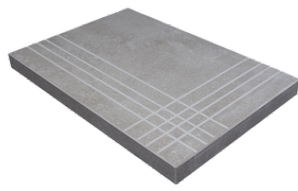

VELAR ALMOND MATE 40x120 RC
G.181 | MATT | Weiss Scherbig
Begradigt.

VELAR SAND MATE 40x120 RC
G.181 | MATT | Weiss Scherbig
Begradigt.

Technische Stufe

Feinsteinzeug

RODAPIÉ 10X60
| 60X120 / 24"x48"

RODAPIÉ 7,5X60
| 60X60 / 24"x24"

PELDAÑO ROMO 60X120
| 60X120 / 24"x48"

PELDAÑO ROMO 60X60
| 60X60 / 24"x24"

PELDAÑO ANGULO ROMO 60X60
| 60X60 / 24"x24"

PELDAÑO ANGULO ROMO 60X120
| 60X120 / 24"x48"

PELDAÑO GRADONE RECTO 60X120
| 60X120 / 24"x48"

PELDAÑO GRADONE RECTO 60X60
| 60X60 / 24"x24"

PELDAÑO ANGULO GRADONE RECTO 60X120
| 60X120 / 24"x48"

PELDAÑO ANGULO GRADONE RECTO 60X60
| 60X60 / 24"x24"

Fotogallerie