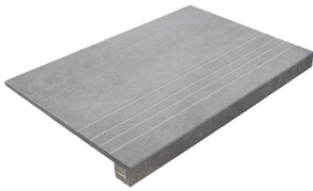

PELDAÑO ANGULO GRADONE RECTO 60X120
| 60X120 / 24"x48"