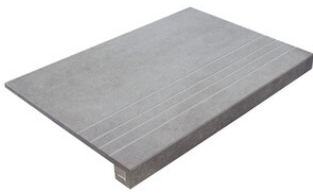

VELAR ALMOND MATE 40x120 RC
G.181 | MATT | Weiss Scherbig
Begradigt.

VELAR SAND MATE 40x120 RC
G.181 | MATT | Weiss Scherbig
Begradigt.

Technische Stufe

Feinsteinzeug

RODAPIÉ 10X60
| 60X120 / 24"x48"

RODAPIÉ 7,5X60
| 60X60 / 24"x24"

PELDAÑO ROMO 60X120
| 60X120 / 24"x48"

PELDAÑO ROMO 60X60
| 60X60 / 24"x24"

PELDAÑO ANGULO ROMO 60X120
| 60X120 / 24"x48"

PELDAÑO ANGULO ROMO 60X60
| 60X60 / 24"x24"

PELDAÑO GRADONE RECTO 60X120
| 60X120 / 24"x48"

PELDAÑO GRADONE RECTO 60X60
| 60X60 / 24"x24"

PELDAÑO ANGULO GRADONE RECTO 60X120
| 60X120 / 24"x48"

PELDAÑO ANGULO GRADONE RECTO 60X60
| 60X60 / 24"x24"

Fotogallerie

Die dargestellten Ergebnisse stellen eine grobe Annäherung dar. Dieses Dokument stellt kein Vertragsverhältnis dar. Um Bestellungen aufzugeben oder die Produktverfügbarkeit zu prüfen, wenden Sie sich bitte an das Unternehmen.