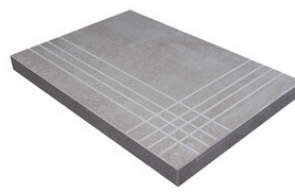

**VELAR SAND MATE 40x120 RC**  
G.181 | MATT | Weiss Scherbig  
Begradigt.

**Technische Stufe**

Feinsteinzeug

**RODAPIÉ 10X60**  
| 60X120 / 24"x48"

**RODAPIÉ 7,5X60**  
| 60X60 / 24"x24"

**PELDAÑO ROMO 60X120**  
| 60X120 / 24"x48"

**PELDAÑO ROMO 60X60**  
| 60X60 / 24"x24"

**PELDAÑO ANGULO ROMO 60X120**  
| 60X120 / 24"x48"

**PELDAÑO ANGULO ROMO 60X60**  
| 60X60 / 24"x24"

**PELDAÑO GRADONE RECTO 60X120**  
| 60X120 / 24"x48"

**PELDAÑO GRADONE RECTO 60X60**  
| 60X60 / 24"x24"

**PELDAÑO ANGULO GRADONE RECTO 60X120**  
| 60X120 / 24"x48"

**PELDAÑO ANGULO GRADONE RECTO 60X60**  
| 60X60 / 24"x24"

Fotogallerie

Die dargestellten Ergebnisse stellen eine grobe Annäherung dar. Dieses Dokument stellt kein Vertragsverhältnis dar. Um Bestellungen aufzugeben oder die Produktverfügbarkeit zu prüfen, wenden Sie sich bitte an das Unternehmen.