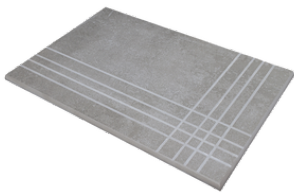

VELAR ALMOND MATE 40x120 RC
G.181 | MATT | Weiss Scherbig
Begradigt.

VELAR SAND MATE 40x120 RC
G.181 | MATT | Weiss Scherbig
Begradigt.

Technische Stufe

Feinsteinzeug

RODAPIÉ 10X60
| 60X120 / 24"x48"

RODAPIÉ 7,5X60
| 60X60 / 24"x24"

PELDAÑO ROMO 60X120
| 60X120 / 24"x48"

PELDAÑO ROMO 60X60
| 60X60 / 24"x24"

PELDAÑO ANGULO ROMO 60X60
| 60X60 / 24"x24"

PELDAÑO ANGULO ROMO 60X120
| 60X120 / 24"x48"

PELDAÑO GRADONE RECTO 60X120
| 60X120 / 24"x48"