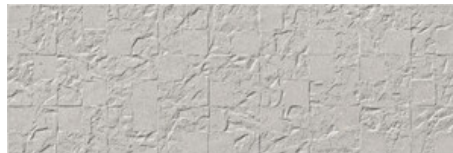

**SQUARESTONE PEARL MATE 30x90
RC**
G.112 | MATT | Weiss Scherbig
Begradigt.