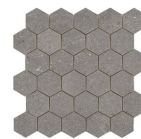

**SECTION SAND MATE 30x60**  
G.73 | MATT | Weiss Scherbig

**SECTION GREIGE MATE 30x60**  
G.73 | MATT | Weiss Scherbig

**SECTION PEARL MATE 30x60**  
G.73 | MATT | Weiss Scherbig

**SECTION WHITE MATE 30x60**  
G.73 | MATT | Weiss Scherbig

**30x30 / 12"x12"**

**MOSAICO PEARL MATE 30x30**  
SP2037 | MATT |

**MOSAICO SAND MATE 30x30**  
SP2037 | MATT |

**HEXAGON GREIGE MATE 30x30**  
SP2037 | MATT |

**26x27 / 11"x11"**

**HEXAGON SAND MATE 26X27**  
SP2051 | MATT |

**HEXAGON PEARL MATE 26X27**  
SP2051 | MATT |

**HEXAGON GREIGE MATE 26X27**  
SP2051 | MATT |

**Technische Stufe**

Feinsteinzeug

**RODAPIÉ 10X60**  
| 60X120 / 24"x48"

**RODAPIÉ 7,5X60**  
| 60X60 / 24"x24"