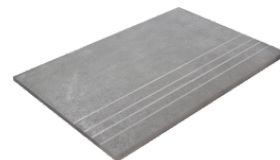

PELDAÑO ROMO 60X60
| 60X60 / 24"x24"