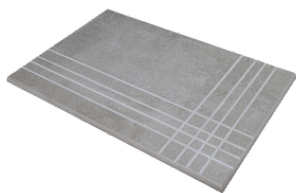

**HEXAGON PEARL MATE 26X27**  
SP2051 | MATT |

**HEXAGON GREIGE MATE 26X27**  
SP2051 | MATT |

**Technische Stufe**

Feinsteinzeug

**RODAPIÉ 10X60**  
| 60X120 / 24"x48"

**RODAPIÉ 7,5X60**  
| 60X60 / 24"x24"

**PELDAÑO ROMO 60X120**  
| 60X120 / 24"x48"

**PELDAÑO ROMO 60X60**  
| 60X60 / 24"x24"

**PELDAÑO ANGULO ROMO 60X60**  
| 60X60 / 24"x24"

**PELDAÑO ANGULO ROMO 60X120**  
| 60X120 / 24"x48"

**PELDAÑO GRADONE RECTO 60X120**  
| 60X120 / 24"x48"