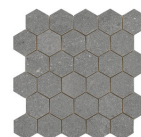

SECTION PEARL MATE 30x60
G.73 | MATT | Weiss Scherbig

SECTION WHITE MATE 30x60
G.73 | MATT | Weiss Scherbig

30x30 / 12"x12"

MOSAICO PEARL MATE 30X30
SP2037 | MATT |

MOSAICO SAND MATE 30x30
SP2037 | MATT |

HEXAGON GREIGE MATE 30x30
SP2037 | MATT |

26x27 / 11"x11"

HEXAGON SAND MATE 26X27
SP2051 | MATT |

HEXAGON PEARL MATE 26X27
SP2051 | MATT |

HEXAGON GREIGE MATE 26X27
SP2051 | MATT |

Technische Stufe

Feinsteinzeug