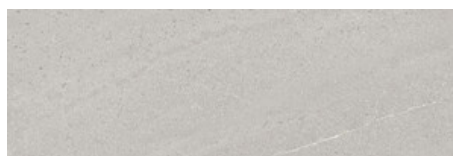

**PEARL MATE 60X60 SL RC N-PLUS**  
G.1077 | MATT | Neutrale Scherben  
Begradigt.

**SAND MATE 60X60 SL RC N-PLUS**  
G.1077 | MATT | Neutrale Scherben  
Begradigt.

**30x90 Rc / 12"x36"**

---

**WHITE MATE 30X90 RC**  
G.104 | MATT | Weiss Scherbig  
Begradigt.