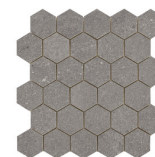

**SQUARESTONE WHITE MATE 30x90  
RC**  
G.112 | MATT | Weiss Scherbig  
Begradigt.

**SQUARESTONE PEARL MATE 30x90  
RC**  
G.112 | MATT | Weiss Scherbig  
Begradigt.

**SQUARESTONE SAND MATE 30x90 RC**  
G.112 | MATT | Weiss Scherbig  
Begradigt.

**30x60 / 12"x24"**

**SAND MATE 30x60**  
G.74 | MATT | Weiss Scherbig

**GREIGE MATE 30x60**  
G.74 | MATT | Weiss Scherbig

**PEARL MATE 30x60**  
G.74 | MATT | Weiss Scherbig

**WHITE MATE 30x60**  
G.74 | MATT | Weiss Scherbig

**SECTION SAND MATE 30x60**  
G.73 | MATT | Weiss Scherbig

**SECTION GREIGE MATE 30x60**  
G.73 | MATT | Weiss Scherbig

**SECTION PEARL MATE 30x60**  
G.73 | MATT | Weiss Scherbig

**SECTION WHITE MATE 30x60**  
G.73 | MATT | Weiss Scherbig

**30x30 / 12"x12"**

**MOSAICO PEARL MATE 30x30**  
SP2037 | MATT |

**MOSAICO SAND MATE 30x30**  
SP2037 | MATT |

**HEXAGON GREIGE MATE 30x30**  
SP2037 | MATT |

**26x27 / 11"x11"**

**HEXAGON SAND MATE 26X27**  
SP2051 | MATT |