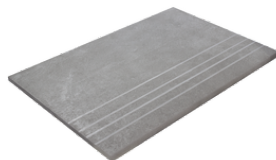

**HEXAGON PEARL MATE 26X27**  
SP2051 | MATT |

**HEXAGON GREIGE MATE 26X27**  
SP2051 | MATT |

**Technische Stufe**

Feinsteinzeug

**RODAPIÉ 10X60**  
| 60X120 / 24"x48"

**RODAPIÉ 7,5X60**  
| 60X60 / 24"x24"