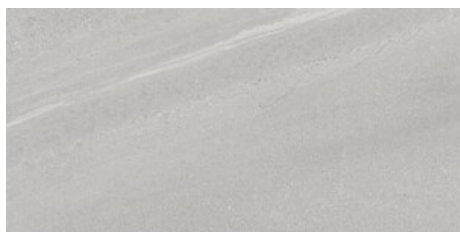

# Serie **Burlington**

60x120 SL RC / 24"x48"

60x60 SL / 24"x24"

60x60 XS RC / 24"x24"

60x60 SL RC / 24"x24"

30x90 RC / 12"x36"

30x60 / 12"x24"

**60x120 SI Rc / 24"x48"**

---

**PEARL MATE 60x120 SL RC N-PLUS**  
G.1093 | MATT | Neutrale Scherben  
Begradigt.

**SAND MATE 60x120 SL RC N-PLUS**  
G.1093 | MATT | Neutrale Scherben  
Begradigt.

**GREIGE MATE 60x120 SL RC  
N-PLUS**  
G.1093 | MATT | Neutrale Scherben  
Begradigt.