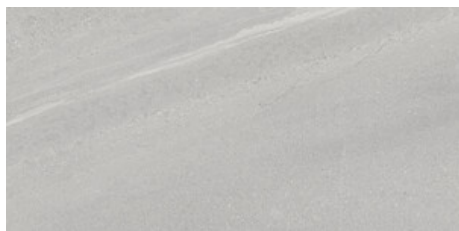

75x75 Rc / 30"x30"

GREIGE MATE 75x75 RC N-PLUS
G.1096 | MATT | Neutrale Scherben
Begradigt.

PEARL MATE 75x75 RC N-PLUS
G.1096 | MATT | Neutrale Scherben
Begradigt.

60x120 SI Rc / 24"x48"

PEARL MATE 60x120 SL RC N-PLUS
G.1093 | MATT | Neutrale Scherben
Begradigt.