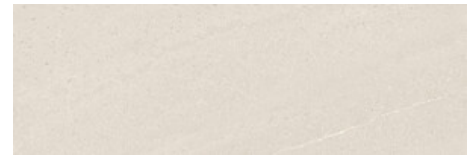

**30x90 Rc / 12"x36"**

---

**WHITE MATE 30X90 RC**  
G.104 | MATT | Weiss Scherbig  
Begradigt.

**PEARL MATE 30x90 RC**  
G.104 | MATT | Weiss Scherbig  
Begradigt.

**SAND MATE 30X90 RC**  
G.104 | MATT | Weiss Scherbig  
Begradigt.