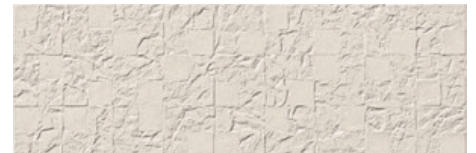

**30x90 Rc / 12"x36"**

---

**WHITE MATE 30X90 RC**  
G.104 | MATT | Weiss Scherbig  
Begradigt.

**PEARL MATE 30x90 RC**  
G.104 | MATT | Weiss Scherbig  
Begradigt.

**SAND MATE 30X90 RC**  
G.104 | MATT | Weiss Scherbig  
Begradigt.

**SQUARESTONE WHITE MATE 30x90  
RC**  
G.112 | MATT | Weiss Scherbig  
Begradigt.

**SQUARESTONE PEARL MATE 30x90  
RC**  
G.112 | MATT | Weiss Scherbig  
Begradigt.

**SQUARESTONE SAND MATE 30x90 RC**  
G.112 | MATT | Weiss Scherbig  
Begradigt.