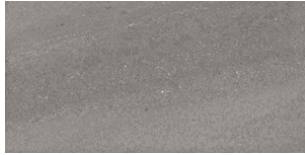

GREIGE MATE 30x60
G.74 | MATT | Weiss Scherbig