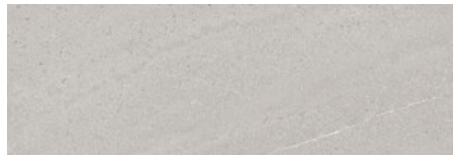

PEARL MATE 30x90 RC
G.104 | MATT | Weiss Scherbig
Begradigt.