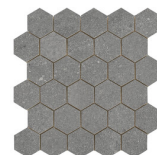

GREIGE MATE 30x60
G.74 | MATT | Weiss Scherbig

PEARL MATE 30x60
G.74 | MATT | Weiss Scherbig

WHITE MATE 30x60
G.74 | MATT | Weiss Scherbig

SECTION SAND MATE 30x60
G.73 | MATT | Weiss Scherbig

SECTION GREIGE MATE 30x60
G.73 | MATT | Weiss Scherbig

SECTION PEARL MATE 30x60
G.73 | MATT | Weiss Scherbig

SECTION WHITE MATE 30x60
G.73 | MATT | Weiss Scherbig

30x30 / 12"x12"

MOSAICO PEARL MATE 30X30
SP2037 | MATT |

MOSAICO SAND MATE 30x30
SP2037 | MATT |

HEXAGON GREIGE MATE 30x30
SP2037 | MATT |

26x27 / 11"x11"

HEXAGON SAND MATE 26X27
SP2051 | MATT |

HEXAGON PEARL MATE 26X27
SP2051 | MATT |

HEXAGON GREIGE MATE 26X27
SP2051 | MATT |

Technische Stufe

Feinsteinzeug