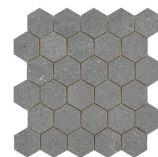

**GREIGE MATE 30x60**  
G.74 | MATT | Weiss Scherbig

**PEARL MATE 30x60**  
G.74 | MATT | Weiss Scherbig

**WHITE MATE 30x60**  
G.74 | MATT | Weiss Scherbig

**SECTION SAND MATE 30x60**  
G.73 | MATT | Weiss Scherbig

**SECTION GREIGE MATE 30x60**  
G.73 | MATT | Weiss Scherbig

**SECTION PEARL MATE 30x60**  
G.73 | MATT | Weiss Scherbig

**SECTION WHITE MATE 30x60**  
G.73 | MATT | Weiss Scherbig

**30x30 / 12"x12"**

**MOSAICO PEARL MATE 30X30**  
SP2037 | MATT |

**MOSAICO SAND MATE 30x30**  
SP2037 | MATT |

**HEXAGON GREIGE MATE 30x30**  
SP2037 | MATT |

**26x27 / 11"x11"**

**HEXAGON SAND MATE 26X27**  
SP2051 | MATT |

**HEXAGON PEARL MATE 26X27**  
SP2051 | MATT |