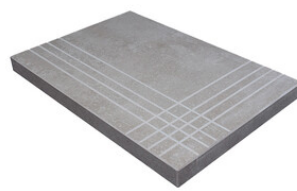

# Serie **Bianco Carrara**

60x120 RC / 24"x48"

**60x120 Rc / 24"x48"**

---

**CARRARA PULIDO 60x120 RC**  
G.177 | Poliert | Neutrale Scherben  
Begradigt.

**30x30 / 12"x12"**

---

**CARRARA MOSAICO PULIDO 30X30**  
SP2037 | Poliert |

**26x27 / 11"x11"**

---

**HEXAGON PULIDO 26X27**  
SP2051 | Poliert |

**Technische Stufe**

Feinsteinzeug

**RODAPIÉ 10X60 PULIDO**  
| 60X120 / 24"x48"

**RODAPIÉ 7,5X60**  
| 60X60 / 24"x24"

**PELDAÑO ROMO 60X60**  
| 60X60 / 24"x24"

**PELDAÑO ANGULO ROMO 60X60**  
| 60X60 / 24"x24"

**PELDAÑO GRADONE RECTO 60X60**  
| 60X60 / 24"x24"

**PELDAÑO ANGULO GRADONE RECTO 60X60**  
| 60X60 / 24"x24"

Fotogallerie