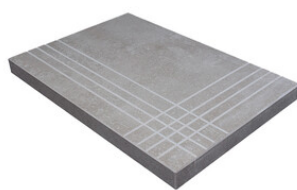

cifre
cerámica

Serie **Bianco Carrara**

60x120 RC / 24"x48"

60x120 Rc / 24"x48"

CARRARA PULIDO 60x120 RC
G.177 | Poliert | Neutrale Scherben
Begradigt.

30x30 / 12"x12"

CARRARA MOSAICO PULIDO 30X30
SP2037 | Poliert |

26x27 / 11"x11"

HEXAGON PULIDO 26X27
SP2051 | Poliert |

Technische Stufe

Feinsteinzeug

RODAPIÉ 10X60 PULIDO
| 60X120 / 24"x48"

RODAPIÉ 7,5X60
| 60X60 / 24"x24"

PELDAÑO ROMO 60X60
| 60X60 / 24"x24"

PELDAÑO ANGULO ROMO 60X60
| 60X60 / 24"x24"

PELDAÑO GRADONE RECTO 60X60
| 60X60 / 24"x24"

PELDAÑO ANGULO GRADONE RECTO 60X60
| 60X60 / 24"x24"

Fotogallerie