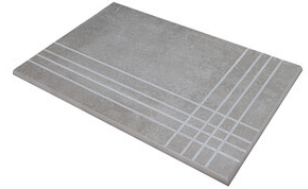

# Serie **Bianco Carrara**

60x120 RC / 24"x48"

60x60 XS RC / 24"x24"

60x60 SL RC / 24"x24"

**60x120 Rc / 24"x48"**

---

**CARRARA PULIDO 60x120 RC**  
G.177 | Poliert | Neutrale Scherben  
Begradigt.

**60x60 SI Rc / 24"x24"**

---

**CARRARA BRILLO 60X60 SI RC**  
G.77 | Glanz | Neutrale Scherben  
Begradigt.

**60x60 Xs Rc / 24"x24"**

---

**CARRARA BRILLO 60X60 XS RC**  
G.77 | Glanz | Neutrale Scherben  
Begradigt.

**30x30 / 12"x12"**

---

**CARRARA MOSAICO PULIDO 30X30**  
SP2037 | Poliert |

**26x27 / 11"x11"**

---

**HEXAGON PULIDO 26X27**  
SP2051 | Poliert |

**Technische Stufe**

Feinsteinzeug

**RODAPIÉ 10X60 PULIDO**  
| 60X120 / 24"x48"

**RODAPIÉ 7,5X60**  
| 60X60 / 24"x24"

**PELDAÑO ROMO 60X60**  
| 60X60 / 24"x24"

**PELDAÑO ANGULO ROMO 60X60**  
| 60X60 / 24"x24"

**PELDAÑO GRADONE RECTO 60X60**  
| 60X60 / 24"x24"

**PELDAÑO ANGULO GRADONE RECTO 60X60**  
| 60X60 / 24"x24"