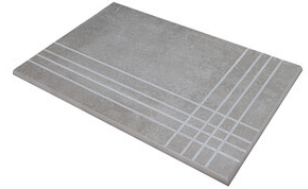

Serie **Bianco Carrara**

60x120 RC / 24"x48"

60x60 XS RC / 24"x24"

60x60 SL RC / 24"x24"

60x120 Rc / 24"x48"

CARRARA PULIDO 60x120 RC
G.177 | Poliert | Neutrale Scherben
Begradigt.

60x60 Xs Rc / 24"x24"

CARRARA BRILLO 60X60 XS RC
G.77 | Glanz | Neutrale Scherben
Begradigt.

60x60 SI Rc / 24"x24"

CARRARA BRILLO 60X60 SL RC
G.77 | Glanz | Neutrale Scherben
Begradigt.

30x30 / 12"x12"

CARRARA MOSAICO PULIDO 30X30
SP2037 | Poliert |

26x27 / 11"x11"

HEXAGON PULIDO 26X27
SP2051 | Poliert |

Technische Stufe

Feinsteinzeug

RODAPIÉ 10X60 PULIDO
| 60X120 / 24"x48"

RODAPIÉ 7,5X60
| 60X60 / 24"x24"

PELDAÑO ROMO 60X60
| 60X60 / 24"x24"

PELDAÑO ANGULO ROMO 60X60
| 60X60 / 24"x24"

PELDAÑO GRADONE RECTO 60X60
| 60X60 / 24"x24"

PELDAÑO ANGULO GRADONE RECTO 60X60
| 60X60 / 24"x24"

Fotogallerie