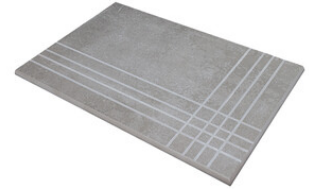

# Serie **Bianco Carrara**

60x120 RC / 24"x48"

**60x120 Rc / 24"x48"**

---

**CARRARA PULIDO 60x120 RC**  
G.177 | Poliert | Neutrale Scherben  
Begradigt.

**30x30 / 12"x12"**

---

**CARRARA MOSAICO PULIDO 30X30**  
SP2037 | Poliert |

**26x27 / 11"x11"**

---

**HEXAGON PULIDO 26X27**  
SP2051 | Poliert |

**Technische Stufe**

Feinsteinzeug

**RODAPIÉ 10X60 PULIDO**  
| 60X120 / 24"x48"

**RODAPIÉ 7,5X60**  
| 60X60 / 24"x24"

**PELDAÑO ROMO 60X60**  
| 60X60 / 24"x24"

**PELDAÑO ANGULO ROMO 60X60**  
| 60X60 / 24"x24"

**PELDAÑO GRADONE RECTO 60X60**  
| 60X60 / 24"x24"

**PELDAÑO ANGULO GRADONE RECTO 60X60**  
| 60X60 / 24"x24"

Fotogallerie