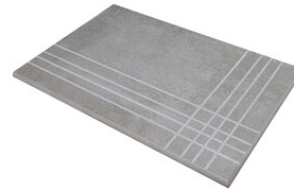

cifre
cerámica

Serie **Bianco Carrara**

60x120 RC / 24"x48"

60x120 Rc / 24"x48"

CARRARA PULIDO 60x120 RC
G.177 | Poliert | Neutrale Scherben
Begradigt.

30x30 / 12"x12"

CARRARA MOSAICO PULIDO 30X30
SP2037 | Poliert |

26x27 / 11"x11"

HEXAGON PULIDO 26X27
SP2051 | Poliert |

Technische Stufe

Feinsteinzeug

RODAPIÉ 10X60 PULIDO
| 60X120 / 24"x48"

RODAPIÉ 7,5X60
| 60X60 / 24"x24"

PELDAÑO ROMO 60X60
| 60X60 / 24"x24"

PELDAÑO ANGULO ROMO 60X60
| 60X60 / 24"x24"

PELDAÑO GRADONE RECTO 60X60
| 60X60 / 24"x24"

PELDAÑO ANGULO GRADONE RECTO 60X60
| 60X60 / 24"x24"

Fotogallerie