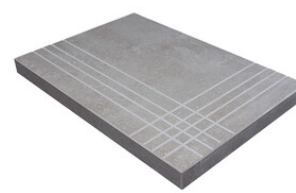

BEIGE MATE 25x50 XS PB
G.114 | MATT | Weiss Scherbig

NEXT GREY MATE 25x50 XS PB
G.115 | MATT | Weiss Scherbig

NEXT BEIGE MATE 25x50 XS PB
G.115 | MATT | Weiss Scherbig

Technische Stufe

Feinsteinzeug

RODAPIÉ 7,5X60
| 30X60 / 12"x24"
| 60X60 / 24"x24"

PELDAÑO ROMO 30X60
| 30X60 / 12"x24"

PELDAÑO ROMO 60X60
| 60X60 / 24"x24"

PELDAÑO ANGULO ROMO 30X60
| 30X60 / 12"x24"

PELDAÑO ANGULO ROMO 60X60
| 60X60 / 24"x24"

PELDAÑO GRADONE RECTO 30X60
| 30X60 / 12"x24"

PELDAÑO GRADONE RECTO 60X60
| 60X60 / 24"x24"

PELDAÑO ANGULO GRADONE RECTO 30X60
| 30X60 / 12"x24"

PELDAÑO ANGULO GRADONE RECTO 60X60
| 60X60 / 24"x24"

Fotogallerie