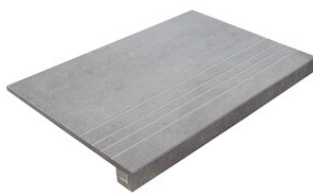

Technische Stufe

Feinsteinzeug

RODAPIÉ 7,5X60
| 30X60 / 12"x24"
| 60X60 / 24"x24"

PELDAÑO ROMO 30X60
| 30X60 / 12"x24"

PELDAÑO ROMO 60X60
| 60X60 / 24"x24"

PELDAÑO ANGULO ROMO 30X60
| 30X60 / 12"x24"

PELDAÑO ANGULO ROMO 60X60
| 60X60 / 24"x24"