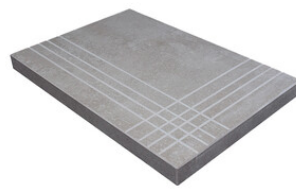

Technische Stufe

Feinsteinzeug