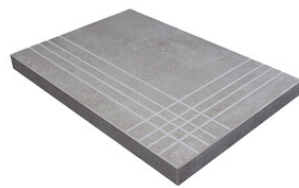

Technische Stufe

Feinsteinzeug