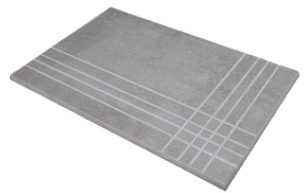

PELDAÑO ANGULO ROMO 22,5X90
| 22.5X90 / 9"x36"