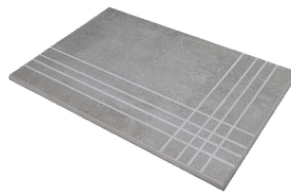

PELDAÑO ANGULO ROMO 20X120
| 20X120 / 8"x48"