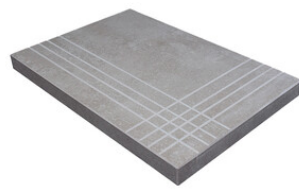

Technische Stufe

Feinsteinzeug