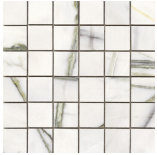

30x30 / 12"x12"

MOSAICO GREEN PULIDO 30x30
SP2037 | Poliert |