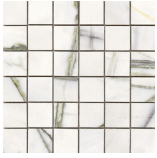

120x280 Rc / 48"x111"

GREEN PULIDO 120X280 RC
G.196 | Poliert | Eingefärbtes Feinsteinzeug
Begradigt.

120x120 Rc / 48"x48"

GREEN PULIDO GRANILLA 120x120

RC

G.157 | Hochwertige Politur | Neutrale Scherben
Begradigt.

60x120 Rc / 24"x48"

GREEN PULIDO GRANILLA 60x120

RC

G.155 | Hochwertige Politur | Neutrale Scherben
Begradigt.

30x30 / 12"x12"

MOSAICO GREEN PULIDO 30x30
SP2037 | Poliert |

Technische Stufe

Feinsteinzeug