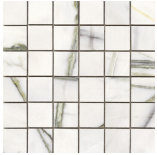

**120x280 Rc / 48"x111"**

**GREEN PULIDO 120X280 RC**  
G.196 | Poliert | Eingefärbtes Feinsteinzeug  
Begradigt.

---

**120x120 Rc / 48"x48"**

---

**GREEN PULIDO GRANILLA 120x120**

**RC**

G.157 | Hochwertige Politur | Neutrale Scherben  
Begradigt.

---

**60x120 Rc / 24"x48"**

---

**GREEN PULIDO GRANILLA 60x120**

**RC**

G.155 | Hochwertige Politur | Neutrale Scherben  
Begradigt.

**30x30 / 12"x12"**

**MOSAICO GREEN PULIDO 30x30**  
SP2037 | Poliert |