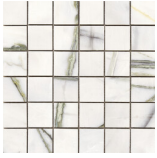

**120x280 Rc / 48"x111"**

**GREEN PULIDO 120X280 RC**  
G.196 | Poliert | Eingefärbtes Feinsteinzeug  
Begradigt.

---

**120x120 Rc / 48"x48"**

---

**GREEN PULIDO GRANILLA 120x120**

**RC**

G.157 | Hochwertige Politur | Neutrale Scherben  
Begradigt.

---

**60x120 Rc / 24"x48"**

---

**GREEN PULIDO GRANILLA 60x120**

**RC**

G.155 | Hochwertige Politur | Neutrale Scherben  
Begradigt.

**30x30 / 12"x12"**

**MOSAICO GREEN PULIDO 30x30**  
SP2037 | Poliert |