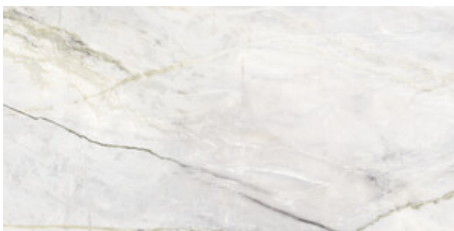

60x120 Rc / 24"x48"

GREEN PULIDO GRANILLA 60x120

RC

G.155 | Hochwertige Politur | Neutrale Scherben
Begradigt.