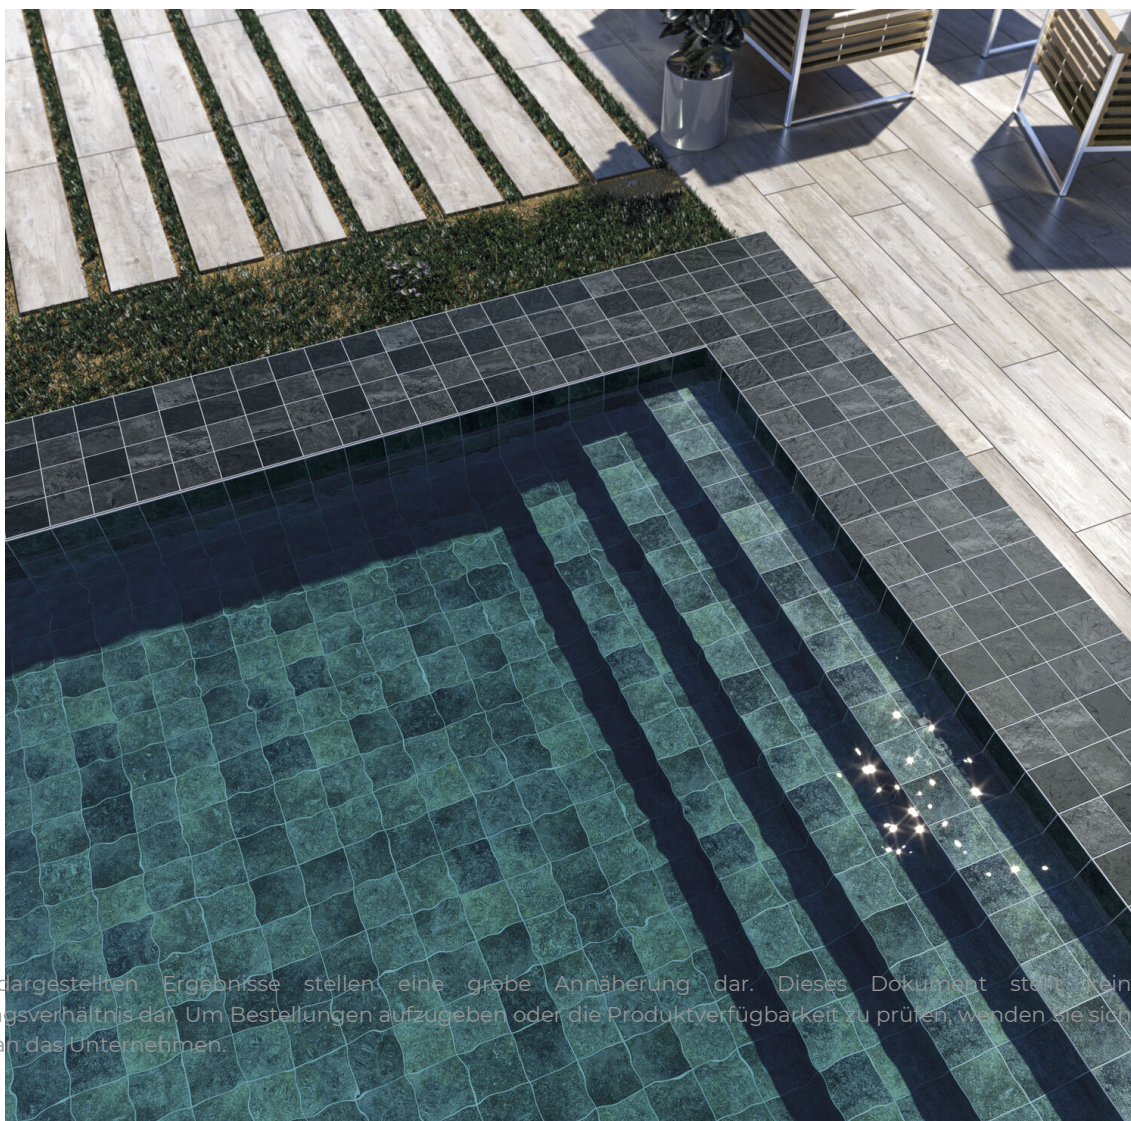

Die dargestellten Ergebnisse stellen eine grobe Annäherung dar. Dieses Dokument stellt kein Vertragsverhältnis dar. Um Bestellungen aufzugeben oder die Produktverfügbarkeit zu prüfen, wenden Sie sich bitte an das Unternehmen.