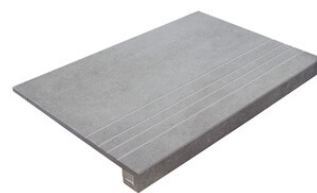

PELDAÑO GRADONE RECTO 30X60
| 30X60 / 12"x24"