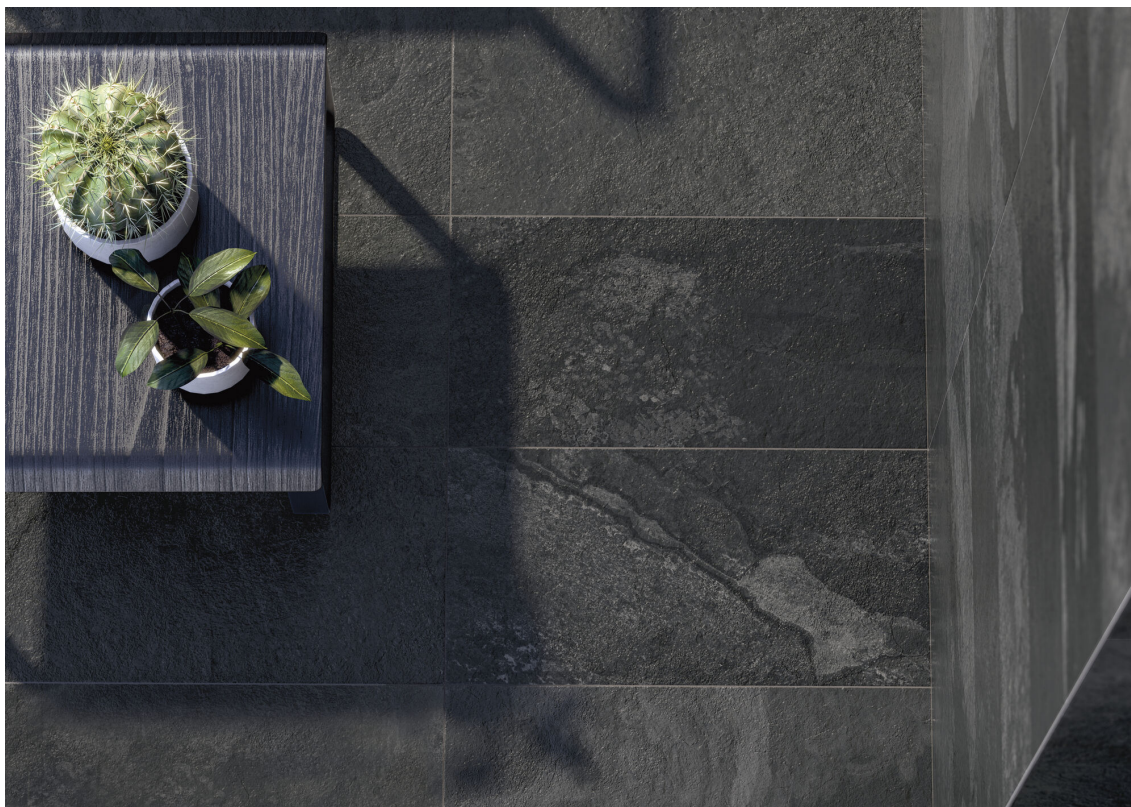

Die dargestellten Ergebnisse stellen eine grobe Annäherung dar. Dieses Dokument stellt kein Vertragsverhältnis dar. Um Bestellungen aufzugeben oder die Produktverfügbarkeit zu prüfen, wenden Sie sich bitte an das Unternehmen.