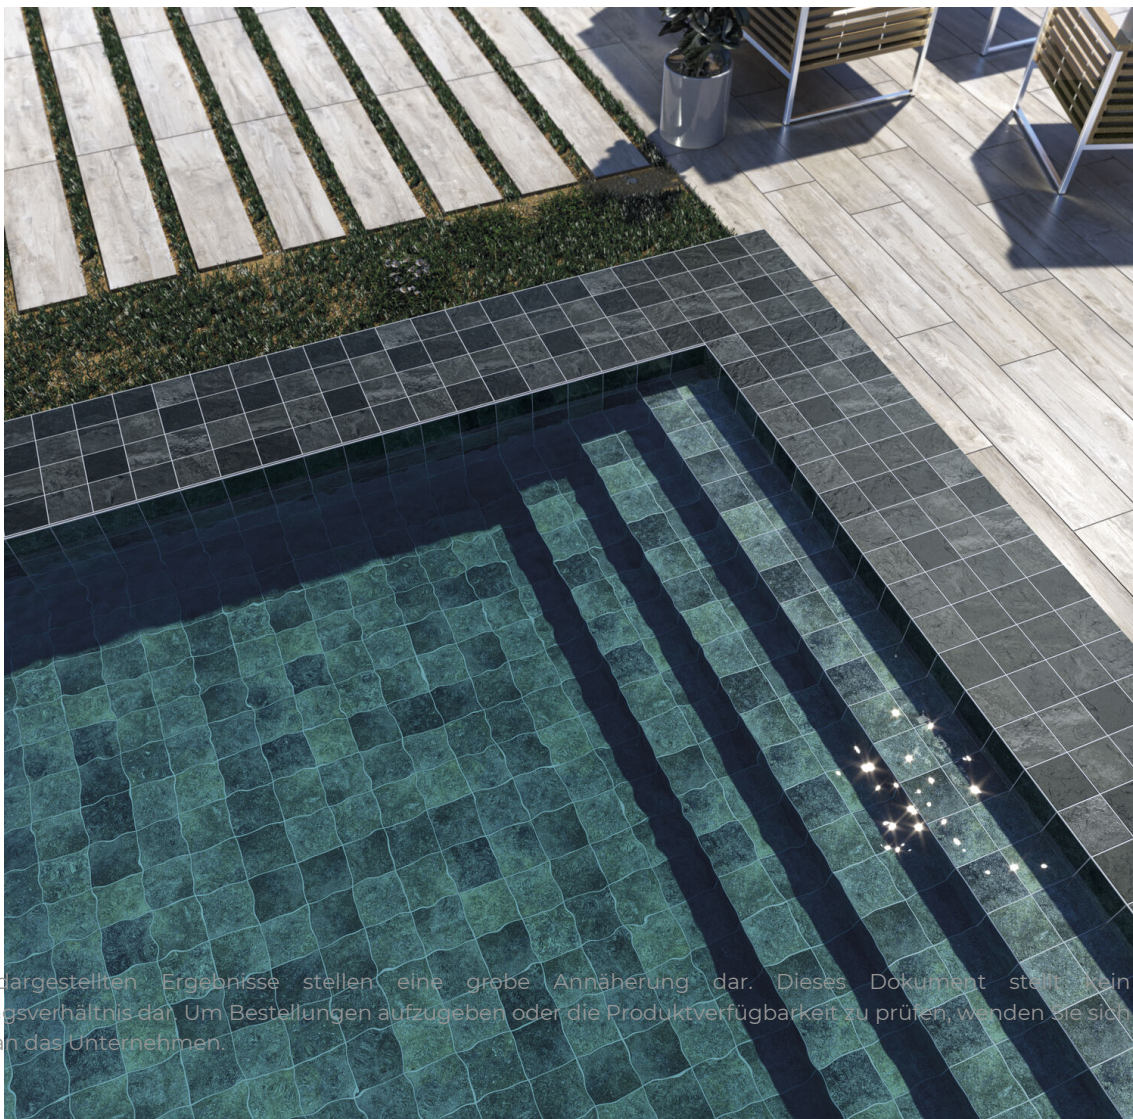

Die dargestellten Ergebnisse stellen eine grobe Annäherung dar. Dieses Dokument stellt kein Vertragsverhältnis dar. Um Bestellungen aufzugeben oder die Produktverfügbarkeit zu prüfen, wenden Sie sich bitte an das Unternehmen.