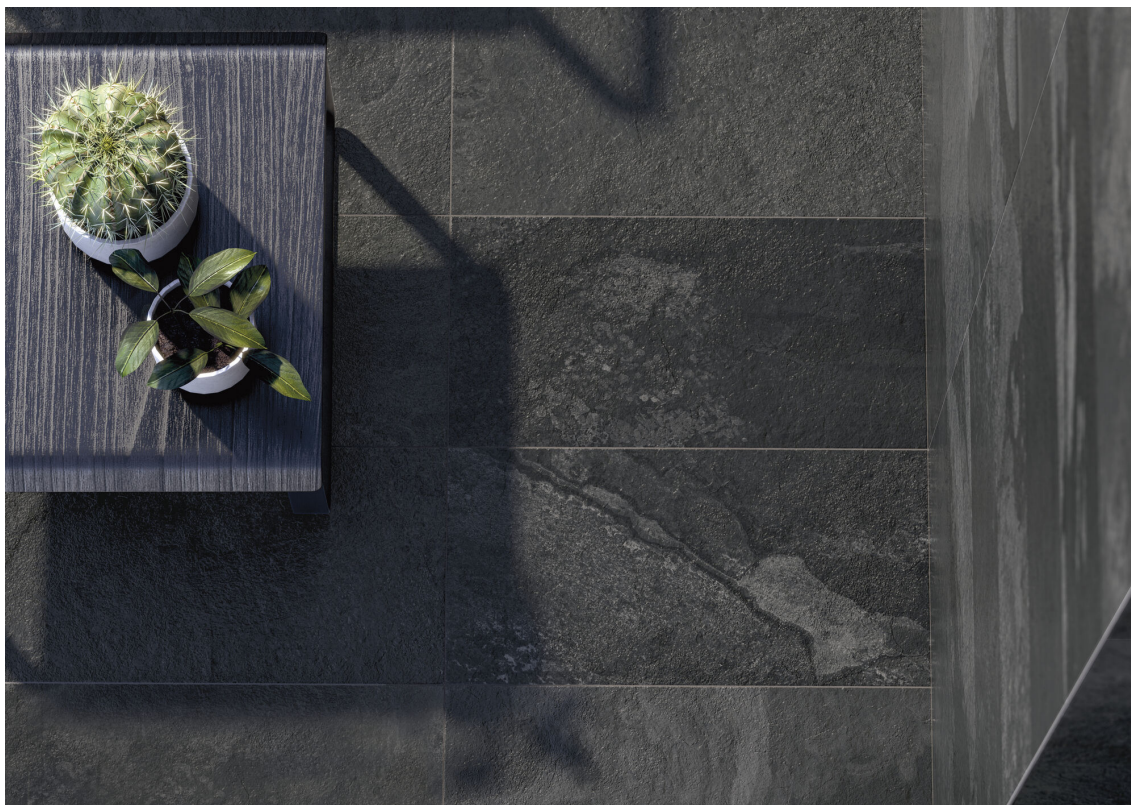

Die dargestellten Ergebnisse stellen eine grobe Annäherung dar. Dieses Dokument stellt kein Vertragsverhältnis dar. Um Bestellungen aufzugeben oder die Produktverfügbarkeit zu prüfen, wenden Sie sich bitte an das Unternehmen.