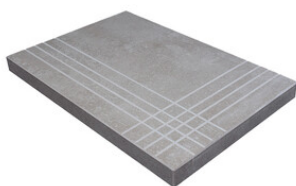

PELDAÑO ANGULO GRADONE RECTO 30X60
| 30X60 / 12"x24"