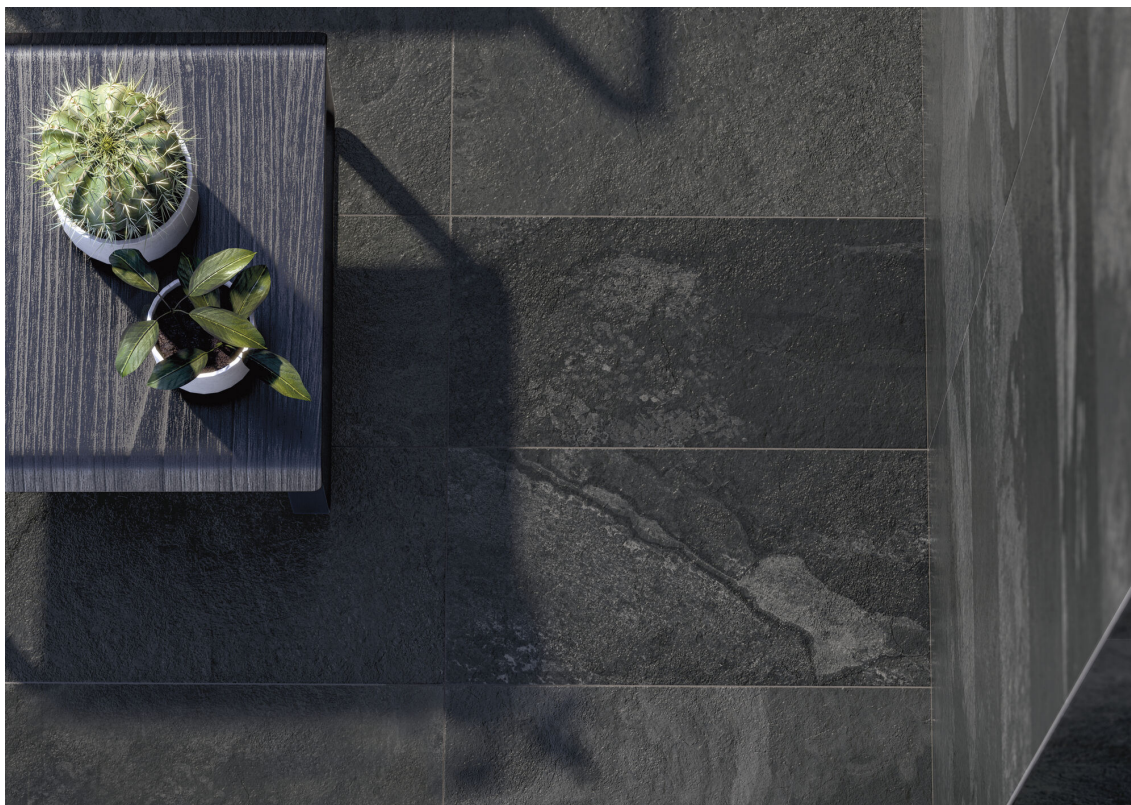

## Feinsteinzeug

**RODAPIÉ 7,5X60**  
| 30X60 / 12"x24"**PELDAÑO ROMO 30X60**  
| 30X60 / 12"x24"**PELDAÑO ANGULO ROMO 30X60**  
| 30X60 / 12"x24"**PELDAÑO GRADONE RECTO 30X60**  
| 30X60 / 12"x24"**PELDAÑO ANGULO GRADONE RECTO 30X60**  
| 30X60 / 12"x24"