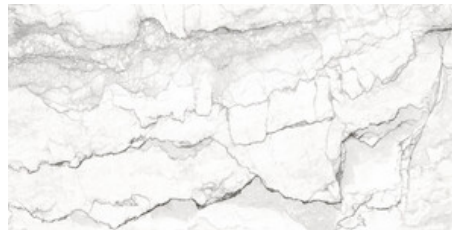

120x120 Rc / 48"x48"

WHITE PULIDO 120x120 RC
G.192 | Poliert | Neutrale Scherben
Begradigt.

60x120 SI Rc / 24"x48"

WHITE MATE 60x120 SL RC
G.207 | MATT | Neutrale Scherben
Begradigt.

**WHITE LAPADO MATE 60x120 SL
RC**
G.209 | LAPADO MATE | Neutrale Scherben
Begradigt.