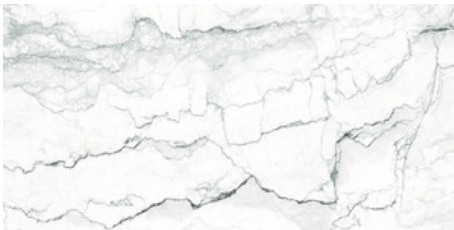

WHITE MATE 120X280 RC
G.195 | MATT | Eingefärbtes Feinsteinzeug
Begradigt.

120x120 SI Rc / 48"x48"

WHITE MATE 120x120 SL RC
G.206 | MATT | Neutrale Scherben
Begradigt.

**WHITE LAPADO MATE 120x120 SL
RC**
G.205 | LAPADO MATE | Neutrale Scherben
Begradigt.

120x120 Rc / 48"x48"

WHITE PULIDO 120x120 RC
G.192 | Poliert | Neutrale Scherben
Begradigt.

60x120 SI Rc / 24"x48"

WHITE MATE 60x120 SL RC
G.207 | MATT | Neutrale Scherben
Begradigt.

**WHITE LAPADO MATE 60x120 SL
RC**
G.209 | LAPADO MATE | Neutrale Scherben
Begradigt.