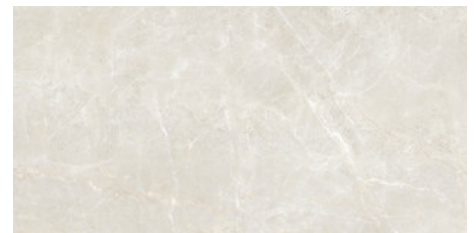

ATHEA CREAM PULIDO 60x120 SL RC
G.177 | Poliert | Neutrale Scherben
Begradigt.