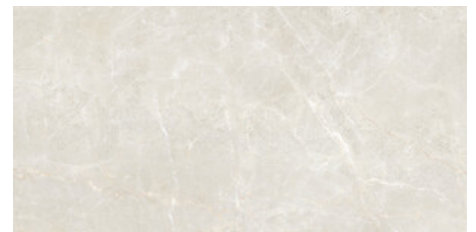

**ATHEA CREAM PULIDO 60x120 SL
RC**
G.177 | Poliert | Neutrale Scherben
Begradigt.