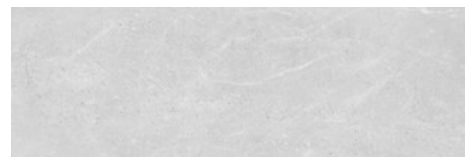

ATHEA PEARL MATE 30x90 RC
G.104 | MATT | Weiss Scherbig
Begradigt.