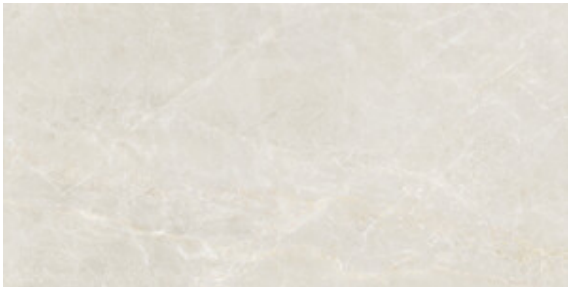

75x150 Rc / 30"x59"

ATHEA WHITE PULIDO 75x150 RC
G.200 | Poliert | Neutrale Scherven
Begradigt.

ATHEA PEARL PULIDO 75x150 RC
G.200 | Poliert | Neutrale Scherben
Begradigt.

ATHEA CREAM PULIDO 75x150 RC
G.200 | Poliert | Neutrale Scherben
Begradigt.