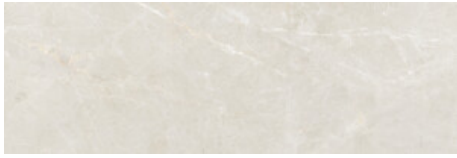

ATHEA CREAM BRILLO 30x90 RC
G.104 | Glanz | Weiss Scherbig
Begradigt.