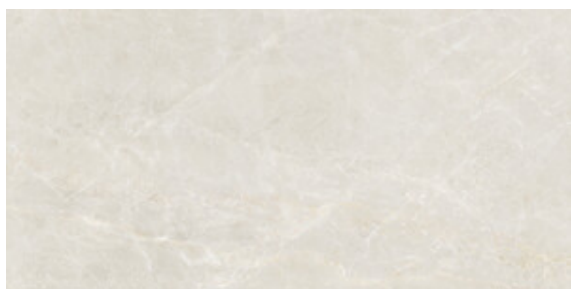

ATHEA CREAM PULIDO 75x150 RC
G.200 | Poliert | Neutrale Scherben
Begradigt.