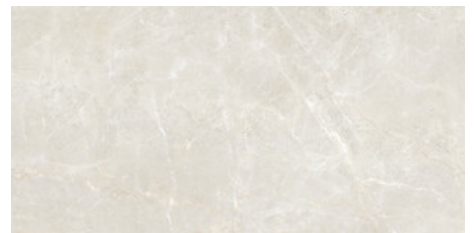

ATHEA CREAM PULIDO 60x120 SL RC
G.177 | Poliert | Neutrale Scherben
Begradigt.