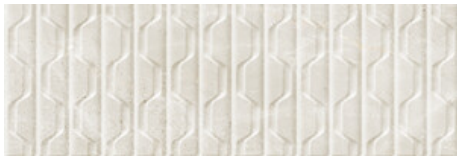

**ATHEA WHITE BRILLO 30x90 RC**  
G.104 | Glanz | Weiss Scherbig  
Begradigt.

**ATHEA PEARL BRILLO 30x90 RC**  
G.104 | Glanz | Weiss Scherbig  
Begradigt.

**ATHEA ZIMA CREAM MATE 30x90 RC**  
G.112 | MATT | Weiss Scherbig  
Begradigt.

**ATHEA ZIMA WHITE MATE 30x90 RC**  
G.112 | MATT | Weiss Scherbig  
Begradigt.

**ATHEA ZIMA PEARL MATE 30x90 RC**  
G.112 | MATT | Weiss Scherbig  
Begradigt.

**ATHEA ZIMA CREAM BRILLO 30x90  
RC**  
G.112 | Glanz | Weiss Scherbig  
Begradigt.