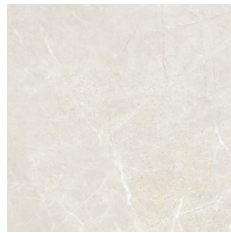

ATHEA CREAM BRILLO 60x60 SL
G.66 | Glanz | Neutrale Scherben