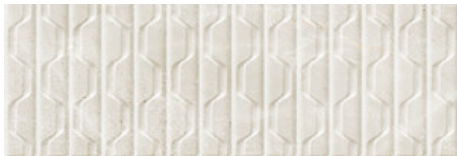

ATHEA ZIMA CREAM BRILLO 30x90 RC
G.112 | Glanz | Weiss Scherbig
Begradigt.