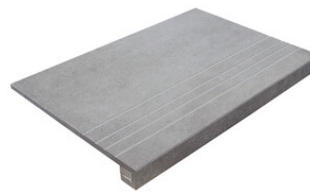

RODAPIÉ 10X60 PULIDO
| 60X120 / 24"x48"

RODAPIÉ 11X75 PULIDO
| 75X150 / 30"x59"

PELDAÑO ROMO 60X120
| 60X120 / 24"x48"

PELDAÑO ANGULO ROMO 60X120
| 60X120 / 24"x48"

PELDAÑO GRADONE RECTO 60X120
| 60X120 / 24"x48"