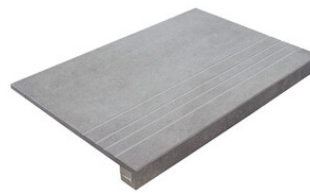

**RODAPIÉ 10X60 PULIDO**  
| 60X120 / 24"x48"

**RODAPIÉ 11X75 PULIDO**  
| 75X150 / 30"x59"

**PELDAÑO ROMO 60X120**  
| 60X120 / 24"x48"

**PELDAÑO ANGULO ROMO 60X120**  
| 60X120 / 24"x48"

**PELDAÑO GRADONE RECTO 60X120**  
| 60X120 / 24"x48"