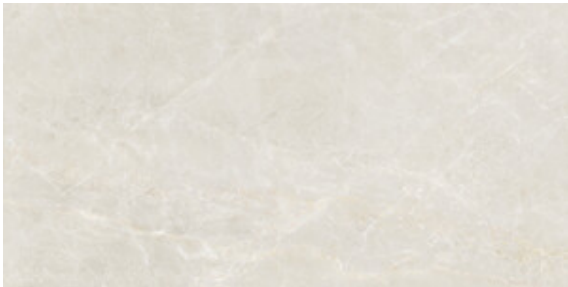

ATHEA CREAM PULIDO 75x150 RC
G.200 | Poliert | Neutrale Scherben
Begradigt.