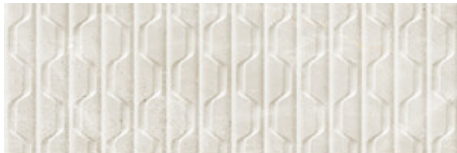

ATHEA ZIMA CREAM MATE 30x90 RC
G.112 | MATT | Weiss Scherbig
Begradigt.