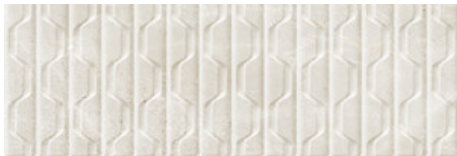

**ATHEA WHITE BRILLO 30x90 RC**  
G.104 | Glanz | Weiss Scherbig  
Begradigt.

**ATHEA PEARL BRILLO 30x90 RC**  
G.104 | Glanz | Weiss Scherbig  
Begradigt.

**ATHEA ZIMA CREAM MATE 30x90 RC**  
G.112 | MATT | Weiss Scherbig  
Begradigt.

**ATHEA ZIMA WHITE MATE 30x90 RC**  
G.112 | MATT | Weiss Scherbig  
Begradigt.

**ATHEA ZIMA PEARL MATE 30x90 RC**  
G.112 | MATT | Weiss Scherbig  
Begradigt.

**ATHEA ZIMA CREAM BRILLO 30x90 RC**  
G.112 | Glanz | Weiss Scherbig  
Begradigt.