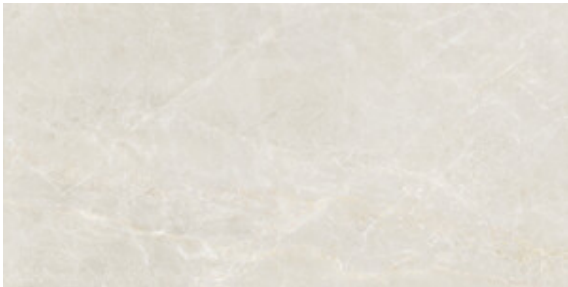

75x150 Rc / 30"x59"

ATHEA WHITE PULIDO 75x150 RC
G.200 | Poliert | Neutrale Scherben
Begradigt.

ATHEA PEARL PULIDO 75x150 RC
G.200 | Poliert | Neutrale Scherben
Begradigt.

ATHEA CREAM PULIDO 75x150 RC
G.200 | Poliert | Neutrale Scherben
Begradigt.