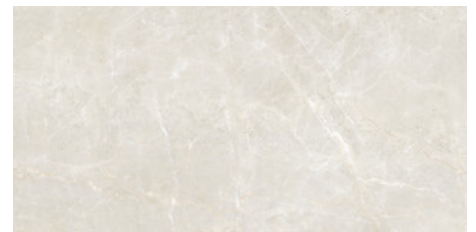

ATHEA CREAM MATE 60x120 SL RC
G.1093 | MATT | Neutrale Scherben
Begradigt.