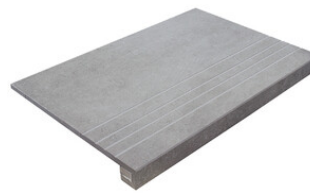

Serie **Atessa**

Technische Stufe

Feinsteinzeug

RODAPIÉ 7,5X60
| 30X60 / 12"x24"
| 60X60 / 24"x24"

PELDAÑO ROMO 30X60
| 30X60 / 12"x24"

PELDAÑO ROMO 60X60
| 60X60 / 24"x24"

PELDAÑO ANGULO ROMO 30X60
| 30X60 / 12"x24"

PELDAÑO ANGULO ROMO 60X60
| 60X60 / 24"x24"

PELDAÑO GRADONE RECTO 30X60
| 30X60 / 12"x24"

PELDAÑO GRADONE RECTO 60X60
| 60X60 / 24"x24"

PELDAÑO ANGULO GRADONE RECTO 30X60
| 30X60 / 12"x24"

PELDAÑO ANGULO GRADONE RECTO 60X60
| 60X60 / 24"x24"