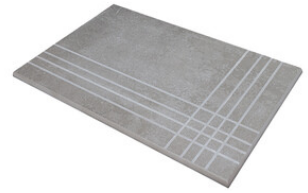

Serie **Atessa**

Technische Stufe

Feinsteinzeug

RODAPIÉ 7,5X60
| 30X60 / 12"x24"
| 60X60 / 24"x24"

PELDAÑO ROMO 30X60
| 30X60 / 12"x24"

PELDAÑO ROMO 60X60
| 60X60 / 24"x24"

PELDAÑO ANGULO ROMO 30X60
| 30X60 / 12"x24"

PELDAÑO ANGULO ROMO 60X60
| 60X60 / 24"x24"

PELDAÑO GRADONE RECTO 30X60
| 30X60 / 12"x24"

PELDAÑO GRADONE RECTO 60X60
| 60X60 / 24"x24"

PELDAÑO ANGULO GRADONE RECTO 30X60
| 30X60 / 12"x24"

PELDAÑO ANGULO GRADONE RECTO 60X60
| 60X60 / 24"x24"