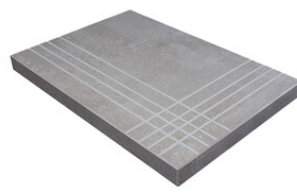

PELDAÑO ANGULO GRADONE RECTO 60X120
| 60X120 / 24"x48"