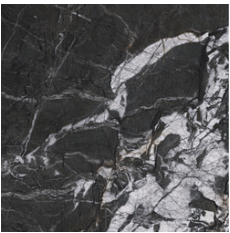

60x120 SI Rc / 24"x48"

ARVORA BLACK MATE 60x120 SL RC
G.90 | MATT | Eingefärbtes Feinsteinzeug
Begradigt.

60x60 SI Rc / 24"x24"

ARVORA BLACK MATE 60X60 SL RC
G.81 | MATT | Eingefärbtes Feinsteinzeug
Begradigt.