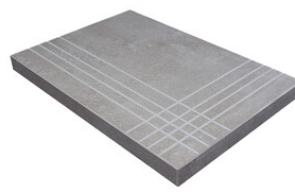

PELDAÑO ANGULO GRADONE RECTO 60X120
| 60X120 / 24"x48"