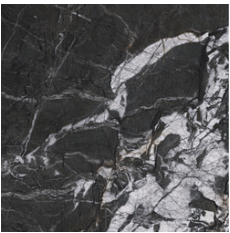

60x120 SI Rc / 24"x48"

ARVORA BLACK MATE 60x120 SL RC
G.90 | MATT | Eingefärbtes Feinsteinzeug
Begradigt.

60x60 SI Rc / 24"x24"

ARVORA BLACK MATE 60x60 SL RC
G.81 | MATT | Eingefärbtes Feinsteinzeug
Begradigt.