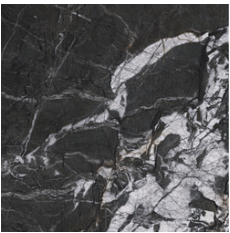

60x60 SI Rc / 24"x24"

ARVORA BLACK MATE 60X60 SL RC
G.81 | MATT | Eingefärbtes Feinsteinzeug
Begradigt.