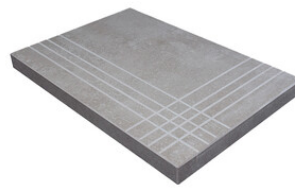

PELDAÑO ANGULO GRADONE RECTO 60X120
| 60X120 / 24"x48"