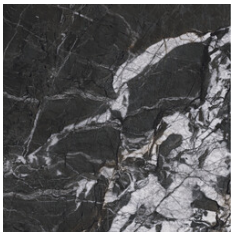

60x120 SI Rc / 24"x48"

ARVORA BLACK MATE 60x120 SL RC
G.90 | MATT | Eingefärbtes Feinsteinzeug
Begradigt.

60x60 SI Rc / 24"x24"

ARVORA BLACK MATE 60X60 SL RC
G.81 | MATT | Eingefärbtes Feinsteinzeug
Begradigt.