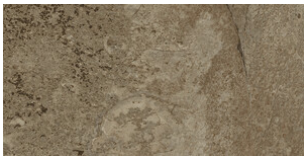

Serie **Arcata**

30x60 SL / 12"x24"

30x60 SI / 12"x24"

**RELIEVE ARCATA STONE BEIGE
MATE 30x60 SL**
G.64 | MATT | Neutrale Scherben

**RELIEVE ARCATA STONE TERRA
MATE 30x60 SL**
G.64 | MATT | Neutrale Scherben

**ARCATA STONE BEIGE MATE 30x60
SL ANTISLIP**
G.64 | MATT | Neutrale Scherben

**ARCATA STONE TERRA 30x60 SL
ANTISLIP**
G.64 | MATT | Neutrale Scherben

30x30 / 12"x12"

**ARCATA STONE TESELA BEIGE
MATE 30x30 ANTISLIP**
SP2037 | MATT |

**ARCATA STONE TESELA TERRA
MATE 30x30 ANTISLIP**
SP2037 | MATT |

**ARCATA STONE MOSAICO TERRA
MATE 30x30 ANTISLIP**
SP2037 | MATT |

**ARCATA STONE MOSAICO BEIGE
30x30 ANTISLIP**
SP2037 | MATT |

**ARCATA STONE MALLA BEIGE
30x30 ANTISLIP**
SP2037 | MATT |