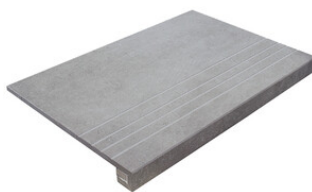

PELDAÑO ANGULO ROMO 90X90
| 90X90 / 36"x36"

PELDAÑO ANGULO ROMO 60X120
| 60X120 / 24"x48"

PELDAÑO GRADONE RECTO 30X60
| 30X60 / 12"x24"

PELDAÑO GRADONE RECTO 60X120
| 60X120 / 24"x48"

PELDAÑO GRADONE RECTO 60X60
| 60X60 / 24"x24"

PELDAÑO GRADONE RECTO 90X90
| 90X90 / 36"x36"

PELDAÑO ANGULO GRADONE RECTO 30X60
| 30X60 / 12"x24"

PELDAÑO ANGULO GRADONE RECTO 60X120
| 60X120 / 24"x48"

PELDAÑO ANGULO GRADONE RECTO 60X60
| 60X60 / 24"x24"