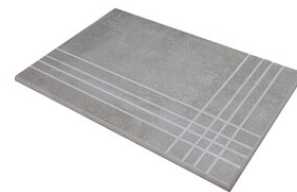

**RODAPIÉ 11X90**  
| 90X90 / 36"x36"

**PELDAÑO ROMO 30X60**  
| 30X60 / 12"x24"

**PELDAÑO ROMO 60X120**  
| 60X120 / 24"x48"

**PELDAÑO ROMO 60X60**  
| 60X60 / 24"x24"

**PELDAÑO ROMO 90X90**  
| 90X90 / 36"x36"

**PELDAÑO ANGULO ROMO 30X60**  
| 30X60 / 12"x24"

**PELDAÑO ANGULO ROMO 60X60**  
| 60X60 / 24"x24"

**PELDAÑO ANGULO ROMO 90X90**  
| 90X90 / 36"x36"

**PELDAÑO ANGULO ROMO 60X120**  
| 60X120 / 24"x48"

**PELDAÑO GRADONE RECTO 30X60**  
| 30X60 / 12"x24"