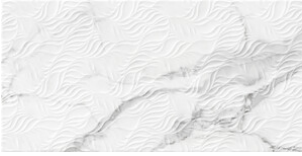

ANIMA LEAVES WHITE BRILLO
30x60
G.73 | Glanz | Weiss Scherbig