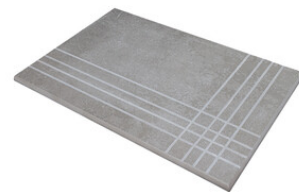

**RODAPIÉ 11X90**  
| 90X90 / 36"x36"

**PELDAÑO ROMO 30X60**  
| 30X60 / 12"x24"

**PELDAÑO ROMO 60X120**  
| 60X120 / 24"x48"

**PELDAÑO ROMO 60X60**  
| 60X60 / 24"x24"

**PELDAÑO ROMO 90X90**  
| 90X90 / 36"x36"

**PELDAÑO ANGULO ROMO 30X60**  
| 30X60 / 12"x24"

**PELDAÑO ANGULO ROMO 60X60**  
| 60X60 / 24"x24"

**PELDAÑO ANGULO ROMO 90X90**  
| 90X90 / 36"x36"

**PELDAÑO ANGULO ROMO 60X120**  
| 60X120 / 24"x48"

**PELDAÑO GRADONE RECTO 30X60**  
| 30X60 / 12"x24"