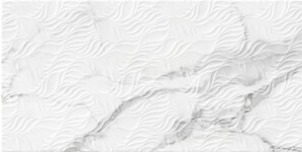

ANIMA LEAVES WHITE BRILLO
30x60
G.73 | Glanz | Weiss Scherbig