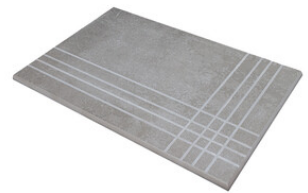

**RODAPIÉ 11X90**  
| 90X90 / 36"x36"

**PELDAÑO ROMO 30X60**  
| 30X60 / 12"x24"

**PELDAÑO ROMO 60X120**  
| 60X120 / 24"x48"

**PELDAÑO ROMO 60X60**  
| 60X60 / 24"x24"

**PELDAÑO ROMO 90X90**  
| 90X90 / 36"x36"

**PELDAÑO ANGULO ROMO 30X60**  
| 30X60 / 12"x24"

**PELDAÑO ANGULO ROMO 60X60**  
| 60X60 / 24"x24"

**PELDAÑO ANGULO ROMO 90X90**  
| 90X90 / 36"x36"

**PELDAÑO ANGULO ROMO 60X120**  
| 60X120 / 24"x48"

**PELDAÑO GRADONE RECTO 30X60**  
| 30X60 / 12"x24"