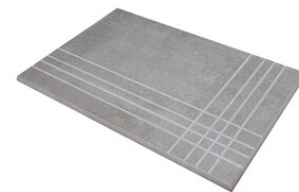

**RODAPIÉ 11X90**  
| 90X90 / 36"x36"

**PELDAÑO ROMO 30X60**  
| 30X60 / 12"x24"

**PELDAÑO ROMO 60X120**  
| 60X120 / 24"x48"

**PELDAÑO ROMO 60X60**  
| 60X60 / 24"x24"

**PELDAÑO ROMO 90X90**  
| 90X90 / 36"x36"

**PELDAÑO ANGULO ROMO 30X60**  
| 30X60 / 12"x24"

**PELDAÑO ANGULO ROMO 60X60**  
| 60X60 / 24"x24"

**PELDAÑO ANGULO ROMO 90X90**  
| 90X90 / 36"x36"

**PELDAÑO ANGULO ROMO 60X120**  
| 60X120 / 24"x48"

**PELDAÑO GRADONE RECTO 30X60**  
| 30X60 / 12"x24"