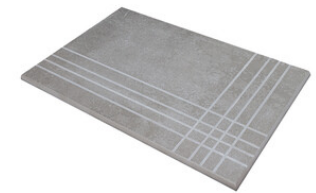

**RODAPIÉ 11X90**  
| 90X90 / 36"x36"

**PELDAÑO ROMO 30X60**  
| 30X60 / 12"x24"

**PELDAÑO ROMO 60X120**  
| 60X120 / 24"x48"

**PELDAÑO ROMO 60X60**  
| 60X60 / 24"x24"

**PELDAÑO ROMO 90X90**  
| 90X90 / 36"x36"

**PELDAÑO ANGULO ROMO 30X60**  
| 30X60 / 12"x24"

**PELDAÑO ANGULO ROMO 60X60**  
| 60X60 / 24"x24"

**PELDAÑO ANGULO ROMO 90X90**  
| 90X90 / 36"x36"

**PELDAÑO ANGULO ROMO 60X120**  
| 60X120 / 24"x48"

**PELDAÑO GRADONE RECTO 30X60**  
| 30X60 / 12"x24"