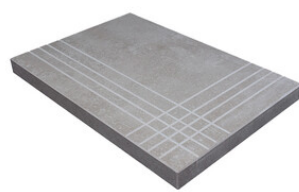

PELDAÑO ANGULO ROMO 90X90
| 90X90 / 36"x36"

PELDAÑO ANGULO ROMO 60X120
| 60X120 / 24"x48"

PELDAÑO GRADONE RECTO 30X60
| 30X60 / 12"x24"

PELDAÑO GRADONE RECTO 60X120
| 60X120 / 24"x48"

PELDAÑO GRADONE RECTO 60X60
| 60X60 / 24"x24"

PELDAÑO GRADONE RECTO 90X90
| 90X90 / 36"x36"

PELDAÑO ANGULO GRADONE RECTO 30X60
| 30X60 / 12"x24"

PELDAÑO ANGULO GRADONE RECTO 60X120
| 60X120 / 24"x48"

PELDAÑO ANGULO GRADONE RECTO 60X60
| 60X60 / 24"x24"