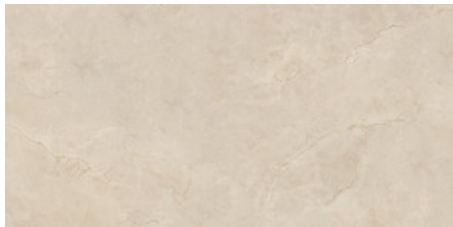

# Serie **Amazon**

120x120 RC / 48"x48"

60x120 RC / 24"x48"

60x60 RC / 24"x24"

120x120 Rc / 48"x48"

---

**AMAZON CREAM PULIDO 120x120 RC**  
G.192 | Poliert | Neutrale Scherben  
Begradigt.

60x120 Rc / 24"x48"

---

**AMAZON CREAM PULIDO 60x120 RC**  
G.177 | Poliert | Neutrale Scherben  
Begradigt.

**AMAZON CREAM MATE 60x120 RC**  
G.1093 | MATT | Neutrale Scherben  
Begradigt.

60x60 Rc / 24"x24"

---

**AMAZON CREAM PULIDO 60x60 RC**  
G.171 | Poliert | Neutrale Scherben  
Begradigt.