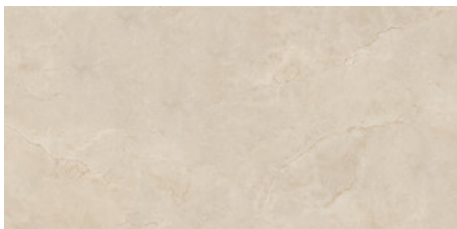

Serie **Amazon**

120x120 RC / 48"x48"

60x120 RC / 24"x48"

60x60 RC / 24"x24"

120x120 Rc / 48"x48"

AMAZON CREAM PULIDO 120x120 RC
G.192 | Poliert | Neutrale Scherben
Begradigt.

60x120 Rc / 24"x48"

AMAZON CREAM PULIDO 60x120 RC
G.177 | Poliert | Neutrale Scherben
Begradigt.