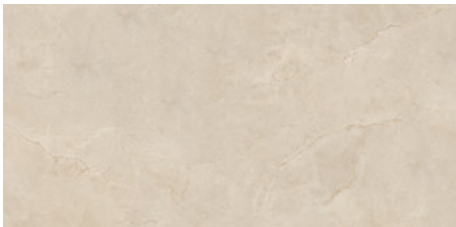

# Serie **Amazon**

120x120 RC / 48"x48"

60x120 RC / 24"x48"

60x60 RC / 24"x24"

120x120 Rc / 48"x48"

---

**AMAZON CREAM PULIDO 120x120 RC**  
G.192 | Poliert | Neutrale Scherben  
Begradigt.

60x120 Rc / 24"x48"

---

**AMAZON CREAM PULIDO 60x120 RC**  
G.177 | Poliert | Neutrale Scherben  
Begradigt.

**AMAZON CREAM MATE 60x120 RC**  
G.1093 | MATT | Neutrale Scherben  
Begradigt.

60x60 Rc / 24"x24"

---

**AMAZON CREAM PULIDO 60x60 RC**  
G.171 | Poliert | Neutrale Scherben  
Begradigt.