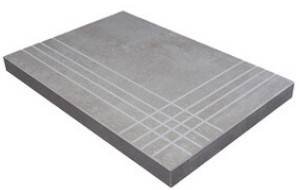

Technische Stufe

Feinsteinzeug

RODAPIÉ 10X120 PULIDO
| 120X120 / 48"x48"

RODAPIÉ 10X60
| 60X120 / 24"x48"

RODAPIÉ 10X60 PULIDO
| 60X120 / 24"x48"

RODAPIÉ 7,5X60
| 60X60 / 24"x24"

RODAPIÉ 7.5X60 PULIDO
| 60X60 / 24"x24"

PELDAÑO ROMO 60X120
| 60X120 / 24"x48"

PELDAÑO ROMO 60X60
| 60X60 / 24"x24"

PELDAÑO ANGULO ROMO 60X60
| 60X60 / 24"x24"

PELDAÑO ANGULO ROMO 60X120
| 60X120 / 24"x48"

PELDAÑO GRADONE RECTO 60X120
| 60X120 / 24"x48"

PELDAÑO GRADONE RECTO 60X60
| 60X60 / 24"x24"

PELDAÑO ANGULO GRADONE RECTO 60X120
| 60X120 / 24"x48"

PELDAÑO ANGULO GRADONE RECTO 60X60
| 60X60 / 24"x24"

Fotogallerie