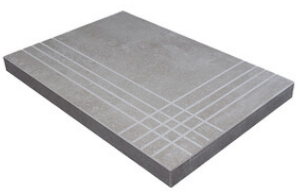

PELDAÑO ANGULO GRADONE RECTO 60X60
| 60X60 / 24"x24"