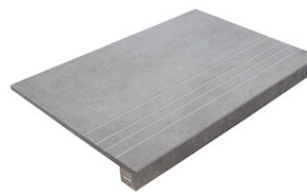

AMAZON MOSAICO CREAM MATE
30x30
SP2037 | MATT |

26x27 / 11"x11"

AMAZON HEXAGON CREAM PULIDO
26X27
SP2051 | Poliert |

Technische Stufe

Feinsteinzeug

RODAPIÉ 10X120 PULIDO
| 120X120 / 48"x48"

RODAPIÉ 10X60
| 60X120 / 24"x48"

RODAPIÉ 10X60 PULIDO
| 60X120 / 24"x48"

RODAPIÉ 7,5X60
| 60X60 / 24"x24"

RODAPIÉ 7,5X60 PULIDO
| 60X60 / 24"x24"

PELDAÑO ROMO 60X120
| 60X120 / 24"x48"

PELDAÑO ROMO 60X60
| 60X60 / 24"x24"

PELDAÑO ANGULO ROMO 60X60
| 60X60 / 24"x24"

PELDAÑO ANGULO ROMO 60X120
| 60X120 / 24"x48"

PELDAÑO GRADONE RECTO 60X120
| 60X120 / 24"x48"

PELDAÑO GRADONE RECTO 60X60
| 60X60 / 24"x24"

PELDAÑO ANGULO GRADONE RECTO 60X120
| 60X120 / 24"x48"

PELDAÑO ANGULO GRADONE RECTO 60X60
| 60X60 / 24"x24"