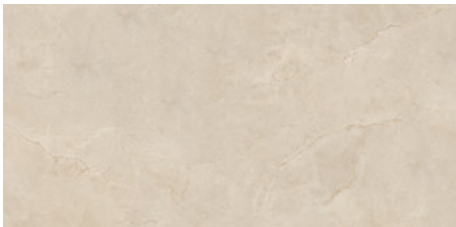

Serie **Amazon**

120x120 RC / 48"x48"

60x120 RC / 24"x48"

60x60 RC / 24"x24"

120x120 Rc / 48"x48"

AMAZON CREAM PULIDO 120x120 RC
G.192 | Poliert | Neutrale Scherben
Begradigt.

60x120 Rc / 24"x48"

AMAZON CREAM PULIDO 60x120 RC
G.177 | Poliert | Neutrale Scherben
Begradigt.

AMAZON CREAM MATE 60x120 RC
G.1093 | MATT | Neutrale Scherben
Begradigt.

60x60 Rc / 24"x24"

AMAZON CREAM PULIDO 60x60 RC
G.171 | Poliert | Neutrale Scherben
Begradigt.

AMAZON CREAM MATE 60x60 RC
G.1077 | MATT | Neutrale Scherben
Begradigt.