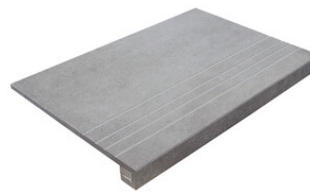

PELDAÑO ROMO 60X120
| 60X120 / 24"x48"

PELDAÑO ROMO 75X75
| 75X75 / 30"x30"

PELDAÑO ANGULO ROMO 75X75
| 75X75 / 30"x30"

PELDAÑO ANGULO ROMO 60X120
| 60X120 / 24"x48"

PELDAÑO GRADONE RECTO 60X120
| 60X120 / 24"x48"