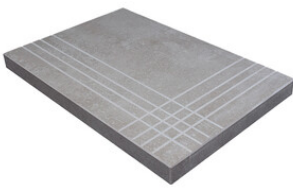

# Serie Adena

30x120 XS / 12"x48"

**30x120 Xs / 12"x48"**

---

**ADENA MAPLE MATE 30X120 XS**  
G.75 | MATT | Neutrale Scherben

**ADENA OAK MATE 30X120 XS**  
G.75 | MATT | Neutrale Scherben

**ADENA WALNUT MATE 30X120 XS**  
G.75 | MATT | Neutrale Scherben

**ADENA HONEY MATE 30X120 XS**  
G.75 | MATT | Neutrale Scherben

**ADENA GREY MATE 30X120 XS**  
G.75 | MATT | Neutrale Scherben

**Technische Stufe**

Feinsteinzeug

**RODAPIÉ 10X60**  
| 30X120 / 12"x48"

**PELDAÑO ROMO 30X120**  
| 30X120 / 12"x48"

**PELDAÑO ANGULO ROMO 30X120**  
| 30X120 / 12"x48"

**PELDAÑO GRADONE RECTO 30X120**  
| 30X120 / 12"x48"

**PELDAÑO ANGULO GRADONE RECTO 30X120**  
| 30X120 / 12"x48"

Fotogallerie