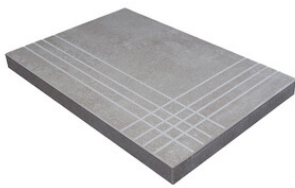

Serie **Acadia**

25x150 RC / 10"x59"

25x150 SL RC / 10"x59"

25x150 Rc / 10"x59"

**ACADIA ROBLE MATE 25x150 RC
N-PLUS**
G.148 | MATT | Neutrale Scherben
Begradigt.

25x150 SI Rc / 10"x59"

**ACADIA ROBLE MATE 25x150 SL
RC N-PLUS**
G.148 | MATT | Neutrale Scherben
Begradigt.

Technische Stufe

Feinsteinzeug

RODAPIÉ 8X75
| 25X150 / 10"x59"

PELDAÑO ROMO 25X150
| 25X150 / 10"x59"

PELDAÑO ANGULO ROMO 25X150
| 25X150 / 10"x59"

PELDAÑO GRADONE RECTO 25X150
| 25X150 / 10"x59"

PELDAÑO ANGULO GRADONE RECTO 25X150
| 25X150 / 10"x59"