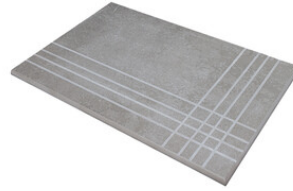

Serie **Acadia**

25x150 RC / 10"x59"

25x150 SL RC / 10"x59"

25x150 Rc / 10"x59"

**ACADIA PERLA MATE 25x150 RC
N-PLUS**
G.148 | MATT | Neutrale Scherben
Begradigt.

**ACADIA ROBLE MATE 25x150 RC
N-PLUS**
G.148 | MATT | Neutrale Scherben
Begradigt.

**ACADIA NOGAL MATE 25x150 RC
N-PLUS**
G.148 | MATT | Neutrale Scherben
Begradigt.

25x150 SI Rc / 10"x59"

**ACADIA PERLA MATE 25x150 SL
RC N-PLUS**
G.148 | MATT | Neutrale Scherben
Begradigt.

ACADIA ROBLE MATE 25X150 SL
RC N-PLUS
G.148 | MATT | Neutrale Scherben
Begradigt.

ACADIA NOGAL MATE 25X150 SL
RC N-PLUS
G.148 | MATT | Neutrale Scherben
Begradigt.

Technische Stufe

Feinsteinzeug

RODAPIÉ 8X75
| 25X150 / 10"x59"

PELDAÑO ROMO 25X150
| 25X150 / 10"x59"

PELDAÑO ANGULO ROMO 25X150
| 25X150 / 10"x59"

PELDAÑO GRADONE RECTO 25X150
| 25X150 / 10"x59"

PELDAÑO ANGULO GRADONE RECTO 25X150
| 25X150 / 10"x59"

Fotogallerie