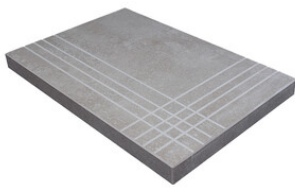

Serie **Acadia**

25x150 RC / 10"x59"

25x150 SL RC / 10"x59"

25x150 Rc / 10"x59"

**ACADIA PERLA MATE 25x150 RC
N-PLUS**
G.148 | MATT | Neutrale Scherben
Begradigt.

**ACADIA ROBLE MATE 25x150 RC
N-PLUS**
G.148 | MATT | Neutrale Scherben
Begradigt.

**ACADIA NOGAL MATE 25x150 RC
N-PLUS**
G.148 | MATT | Neutrale Scherben
Begradigt.

25x150 SI Rc / 10"x59"

**ACADIA PERLA MATE 25x150 SL
RC N-PLUS**
G.148 | MATT | Neutrale Scherben
Begradigt.

ACADIA ROBLE MATE 25X150 SL
RC N-PLUS
G.148 | MATT | Neutrale Scherben
Begradigt.

ACADIA NOGAL MATE 25X150 SL
RC N-PLUS
G.148 | MATT | Neutrale Scherben
Begradigt.

Technische Stufe

Feinsteinzeug

RODAPIÉ 8X75
| 25X150 / 10"x59"

PELDAÑO ROMO 25X150
| 25X150 / 10"x59"

PELDAÑO ANGULO ROMO 25X150
| 25X150 / 10"x59"

PELDAÑO GRADONE RECTO 25X150
| 25X150 / 10"x59"

PELDAÑO ANGULO GRADONE RECTO 25X150
| 25X150 / 10"x59"

Fotogallerie