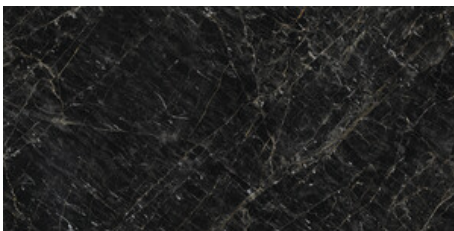

120x280 Rc / 48"x111"

ABSOLUTE BLACK PULIDO 120X280

RC

G.196 | Poliert | Eingefärbtes Feinsteinzeug
Begradigt.

120x120 Rc / 48"x48"

**ABSOLUTE BLACK PULIDO
GRANILLA 120x120 RC**

G.157 | Hochwertige Politur | Neutrale Scherben
Begradigt.

60x120 Rc / 24"x48"

**ABSOLUTE BLACK PULIDO
GRANILLA 60x120 RC**

G.155 | Hochwertige Politur | Neutrale Scherben
Begradigt.

32,5x22,5 /

**ABSOLUTE HEXAGON AMPLE BLACK
PULIDO 32,5x22,5**
SP2046 | Poliert |