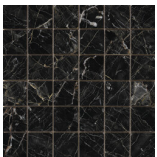

120x280 Rc / 48"x111"

ABSOLUTE BLACK PULIDO 120X280

RC

G.196 | Poliert | Eingefärbtes Feinsteinzeug
Begradigt.

120x120 Rc / 48"x48"

**ABSOLUTE BLACK PULIDO
GRANILLA 120x120 RC**

G.157 | Hochwertige Politur | Neutrale Scherben
Begradigt.

60x120 Rc / 24"x48"

**ABSOLUTE BLACK PULIDO
GRANILLA 60x120 RC**

G.155 | Hochwertige Politur | Neutrale Scherben
Begradigt.

32,5x22,5 /

**ABSOLUTE HEXAGON AMPLE BLACK
PULIDO 32,5x22,5**
SP2046 | Poliert |

30x30 / 12"x12"

**ABSOLUTE MOSAICO BLACK PULIDO
30x30**
SP2037 | Poliert |

26x27 / 11"x11"

**ABSOLUTE HEXAGON BLACK PULIDO
26x27**
SP2054 | Poliert |

Technische Stufe

Feinsteinzeug

RODAPIÉ 10X120 PULIDO
| 120X120 / 48"x48"