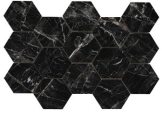

120x280 Rc / 48"x111"

ABSOLUTE BLACK PULIDO 120X280

RC

G.196 | Poliert | Eingefärbtes Feinsteinzeug
Begradigt.

120x120 Rc / 48"x48"

**ABSOLUTE BLACK PULIDO
GRANILLA 120x120 RC**

G.157 | Hochwertige Politur | Neutrale Scherben
Begradigt.

60x120 Rc / 24"x48"

**ABSOLUTE BLACK PULIDO
GRANILLA 60x120 RC**

G.155 | Hochwertige Politur | Neutrale Scherben
Begradigt.

32,5x22,5 /

**ABSOLUTE HEXAGON AMPLE BLACK
PULIDO 32,5x22,5**
SP2046 | Poliert |

30x30 / 12"x12"

**ABSOLUTE MOSAICO BLACK PULIDO
30x30**
SP2037 | Poliert |

26x27 / 11"x11"

**ABSOLUTE HEXAGON BLACK PULIDO
26x27**
SP2054 | Poliert |

Technische Stufe

Feinsteinzeug

RODAPIÉ 10X120 PULIDO
| 120X120 / 48"x48"