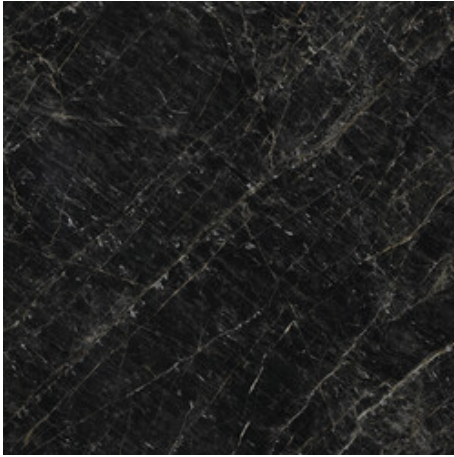

120x280 Rc / 48"x111"

ABSOLUTE BLACK PULIDO 120X280

RC

G.196 | Poliert | Eingefärbtes Feinsteinzeug
Begradigt.

120x120 Rc / 48"x48"

**ABSOLUTE BLACK PULIDO
GRANILLA 120x120 RC**

G.157 | Hochwertige Politur | Neutrale Scherben
Begradigt.

60x120 Rc / 24"x48"

**ABSOLUTE BLACK PULIDO
GRANILLA 60x120 RC**

G.155 | Hochwertige Politur | Neutrale Scherben
Begradigt.

32,5x22,5 /

**ABSOLUTE HEXAGON AMPLE BLACK
PULIDO 32,5x22,5**
SP2046 | Poliert |