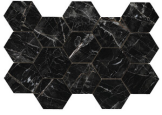

120x280 Rc / 48"x111"

ABSOLUTE BLACK PULIDO 120X280

RC

G.196 | Poliert | Eingefärbtes Feinsteinzeug
Begradigt.

120x120 Rc / 48"x48"

**ABSOLUTE BLACK PULIDO
GRANILLA 120x120 RC**

G.157 | Hochwertige Politur | Neutrale Scherben
Begradigt.

60x120 Rc / 24"x48"

**ABSOLUTE BLACK PULIDO
GRANILLA 60x120 RC**

G.155 | Hochwertige Politur | Neutrale Scherben
Begradigt.

32,5x22,5 /

**ABSOLUTE HEXAGON AMPLE BLACK
PULIDO 32,5x22,5**
SP2046 | Poliert |

30x30 / 12"x12"

**ABSOLUTE MOSAICO BLACK PULIDO
30x30**
SP2037 | Poliert |

26x27 / 11"x11"

**ABSOLUTE HEXAGON BLACK PULIDO
26x27**
SP2054 | Poliert |

Technische Stufe

Feinsteinzeug

RODAPIÉ 10X120 PULIDO
| 120X120 / 48"x48"