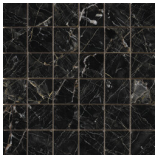

120x280 Rc / 48"x111"

ABSOLUTE BLACK PULIDO 120X280

RC

G.196 | Poliert | Eingefärbtes Feinsteinzeug
Begradigt.

120x120 Rc / 48"x48"

**ABSOLUTE BLACK PULIDO
GRANILLA 120x120 RC**

G.157 | Hochwertige Politur | Neutrale Scherben
Begradigt.

60x120 Rc / 24"x48"

**ABSOLUTE BLACK PULIDO
GRANILLA 60x120 RC**

G.155 | Hochwertige Politur | Neutrale Scherben
Begradigt.

32,5x22,5 /

**ABSOLUTE HEXAGON AMPLE BLACK
PULIDO 32,5X22,5**
SP2046 | Poliert |

30x30 / 12"x12"

**ABSOLUTE MOSAICO BLACK PULIDO
30x30**
SP2041 | Poliert |

26x27 / 11"x11"

**ABSOLUTE HEXAGON BLACK PULIDO
26X27**
SP2054 | Poliert |

Technische Stufe

Feinsteinzeug

RODAPIÉ 10X120 PULIDO
| 120X120 / 48"x48"