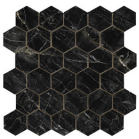

120x280 Rc / 48"x111"

ABSOLUTE BLACK PULIDO 120X280

RC

G.196 | Poliert | Eingefärbtes Feinsteinzeug
Begradigt.

120x120 Rc / 48"x48"

**ABSOLUTE BLACK PULIDO
GRANILLA 120x120 RC**

G.157 | Hochwertige Politur | Neutrale Scherben
Begradigt.

60x120 Rc / 24"x48"

**ABSOLUTE BLACK PULIDO
GRANILLA 60x120 RC**

G.155 | Hochwertige Politur | Neutrale Scherben
Begradigt.

32,5x22,5 /

**ABSOLUTE HEXAGON AMPLE BLACK
PULIDO 32,5X22,5**
SP2046 | Poliert |

30x30 / 12"x12"

**ABSOLUTE MOSAICO BLACK PULIDO
30x30**
SP2041 | Poliert |

26x27 / 11"x11"

**ABSOLUTE HEXAGON BLACK PULIDO
26X27**
SP2054 | Poliert |

Technische Stufe

Feinsteinzeug

RODAPIÉ 10X120 PULIDO
| 120X120 / 48"x48"