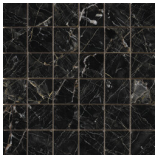

120x280 Rc / 48"x111"

ABSOLUTE BLACK PULIDO 120X280

RC

G.196 | Poliert | Eingefärbtes Feinsteinzeug
Begradigt.

120x120 Rc / 48"x48"

**ABSOLUTE BLACK PULIDO
GRANILLA 120x120 RC**

G.157 | Hochwertige Politur | Neutrale Scherben
Begradigt.

60x120 Rc / 24"x48"

**ABSOLUTE BLACK PULIDO
GRANILLA 60x120 RC**

G.155 | Hochwertige Politur | Neutrale Scherben
Begradigt.

32,5x22,5 /

**ABSOLUTE HEXAGON AMPLE BLACK
PULIDO 32,5x22,5**
SP2046 | Poliert |

30x30 / 12"x12"

**ABSOLUTE MOSAICO BLACK PULIDO
30x30**
SP2037 | Poliert |

26x27 / 11"x11"

**ABSOLUTE HEXAGON BLACK PULIDO
26x27**
SP2054 | Poliert |

Technische Stufe

Feinsteinzeug

RODAPIÉ 10X120 PULIDO
| 120X120 / 48"x48"