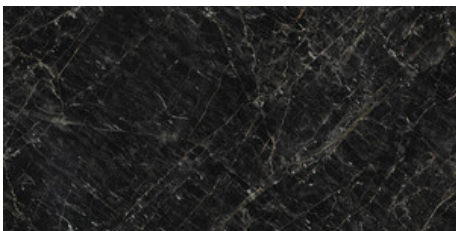

120x280 Rc / 48"x111"

ABSOLUTE BLACK PULIDO 120X280

RC

G.196 | Poliert | Eingefärbtes Feinsteinzeug
Begradigt.

120x120 Rc / 48"x48"

**ABSOLUTE BLACK PULIDO
GRANILLA 120x120 RC**

G.157 | Hochwertige Politur | Neutrale Scherben
Begradigt.

60x120 Rc / 24"x48"

**ABSOLUTE BLACK PULIDO
GRANILLA 60x120 RC**

G.155 | Hochwertige Politur | Neutrale Scherben
Begradigt.

32,5x22,5 /

**ABSOLUTE HEXAGON AMPLE BLACK
PULIDO 32,5X22,5**
SP2046 | Poliert |