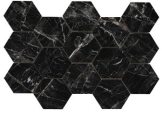

120x280 Rc / 48"x111"

ABSOLUTE BLACK PULIDO 120X280

RC

G.196 | Poliert | Eingefärbtes Feinsteinzeug
Begradigt.

120x120 Rc / 48"x48"

**ABSOLUTE BLACK PULIDO
GRANILLA 120x120 RC**

G.157 | Hochwertige Politur | Neutrale Scherben
Begradigt.

60x120 Rc / 24"x48"

**ABSOLUTE BLACK PULIDO
GRANILLA 60x120 RC**

G.155 | Hochwertige Politur | Neutrale Scherben
Begradigt.

32,5x22,5 /

**ABSOLUTE HEXAGON AMPLE BLACK
PULIDO 32,5X22,5**
SP2046 | Poliert |

30x30 / 12"x12"

**ABSOLUTE MOSAICO BLACK PULIDO
30x30**
SP2041 | Poliert |

26x27 / 11"x11"

**ABSOLUTE HEXAGON BLACK PULIDO
26X27**
SP2054 | Poliert |

Technische Stufe

Feinsteinzeug

RODAPIÉ 10X120 PULIDO
| 120X120 / 48"x48"