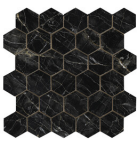

120x280 Rc / 48"x111"

ABSOLUTE BLACK PULIDO 120X280

RC

G.196 | Poliert | Eingefärbtes Feinsteinzeug
Begradigt.

120x120 Rc / 48"x48"

**ABSOLUTE BLACK PULIDO
GRANILLA 120x120 RC**

G.157 | Hochwertige Politur | Neutrale Scherben
Begradigt.

60x120 Rc / 24"x48"

**ABSOLUTE BLACK PULIDO
GRANILLA 60x120 RC**

G.155 | Hochwertige Politur | Neutrale Scherben
Begradigt.

32,5x22,5 /

**ABSOLUTE HEXAGON AMPLE BLACK
PULIDO 32,5x22,5**
SP2046 | Poliert |

30x30 / 12"x12"

**ABSOLUTE MOSAICO BLACK PULIDO
30x30**
SP2037 | Poliert |

26x27 / 11"x11"

**ABSOLUTE HEXAGON BLACK PULIDO
26x27**
SP2054 | Poliert |

Technische Stufe

Feinsteinzeug

RODAPIÉ 10X120 PULIDO
| 120X120 / 48"x48"