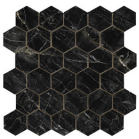

120x280 Rc / 48"x111"

ABSOLUTE BLACK PULIDO 120X280

RC

G.196 | Poliert | Eingefärbtes Feinsteinzeug
Begradigt.

120x120 Rc / 48"x48"

**ABSOLUTE BLACK PULIDO
GRANILLA 120x120 RC**

G.157 | Hochwertige Politur | Neutrale Scherben
Begradigt.

60x120 Rc / 24"x48"

**ABSOLUTE BLACK PULIDO
GRANILLA 60x120 RC**

G.155 | Hochwertige Politur | Neutrale Scherben
Begradigt.

32,5x22,5 /

**ABSOLUTE HEXAGON AMPLE BLACK
PULIDO 32,5x22,5**
SP2046 | Poliert |

30x30 / 12"x12"

**ABSOLUTE MOSAICO BLACK PULIDO
30x30**
SP2037 | Poliert |

26x27 / 11"x11"

**ABSOLUTE HEXAGON BLACK PULIDO
26x27**
SP2054 | Poliert |

Technische Stufe

Feinsteinzeug

RODAPIÉ 10X120 PULIDO
| 120X120 / 48"x48"