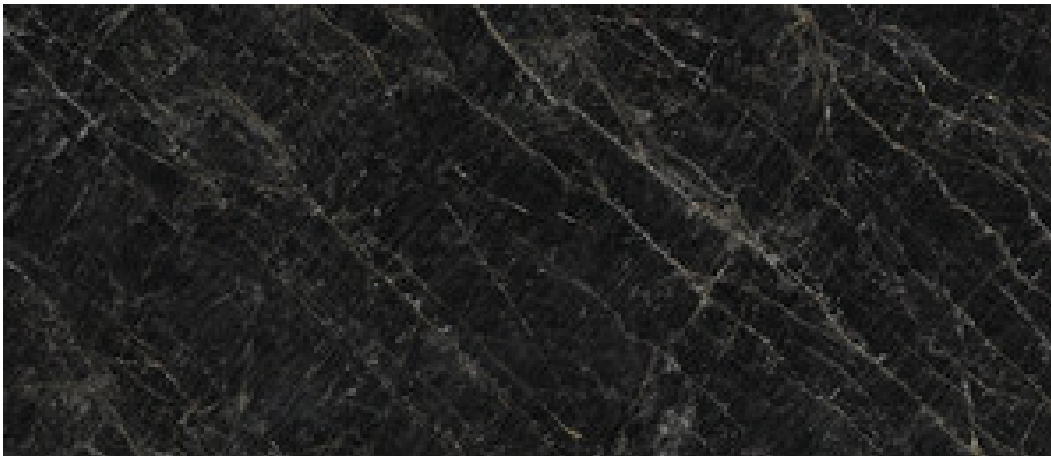

120x280 Rc / 48"x111"

ABSOLUTE BLACK PULIDO 120X280

RC

G.196 | Poliert | Eingefärbtes Feinsteinzeug
Begradigt.

120x120 Rc / 48"x48"

**ABSOLUTE BLACK PULIDO
GRANILLA 120x120 RC**

G.157 | Hochwertige Politur | Neutrale Scherben
Begradigt.

60x120 Rc / 24"x48"

**ABSOLUTE BLACK PULIDO
GRANILLA 60x120 RC**

G.155 | Hochwertige Politur | Neutrale Scherben
Begradigt.

32,5x22,5 /

**ABSOLUTE HEXAGON AMPLE BLACK
PULIDO 32,5X22,5**
SP2046 | Poliert |