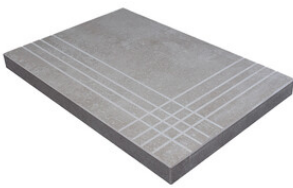

# Serie **Awan**

30x120 XS / 12"x48"

**30x120 Xs / 12"x48"**

---

**MAPLE MATE 30X120 XS**  
G.75 | MATT | Neutrale Scherben

**OAK MATE 30X120 XS**  
G.75 | MATT | Neutrale Scherben

**WALNUT MATE 30X120 XS**  
G.75 | MATT | Neutrale Scherben

**ELM MATE 30X120 XS**  
G.75 | MATT | Neutrale Scherben

**Technische Stufe**

Feinsteinzeug

**RODAPIÉ 10X60**  
| 30X120 / 12"x48"

**PELDAÑO ROMO 30X120**  
| 30X120 / 12"x48"

**PELDAÑO ANGULO ROMO 30X120**  
| 30X120 / 12"x48"

**PELDAÑO GRADONE RECTO 30X120**  
| 30X120 / 12"x48"

**PELDAÑO ANGULO GRADONE RECTO 30X120**  
| 30X120 / 12"x48"