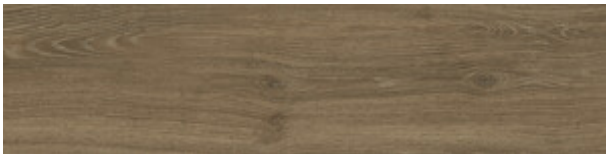

# Serie **Awan**

30x120 XS / 12"x48"

**30x120 Xs / 12"x48"**

---

**MAPLE MATE 30X120 XS**  
G.75 | MATT | Neutrale Scherben

**OAK MATE 30X120 XS**  
G.75 | MATT | Neutrale Scherben

**WALNUT MATE 30X120 XS**  
G.75 | MATT | Neutrale Scherben

**ELM MATE 30X120 XS**  
G.75 | MATT | Neutrale Scherben

**Technische Stufe**

Feinsteinzeug

**RODAPIÉ 10X60**  
| 30X120 / 12"x48"

**PELDAÑO ROMO 30X120**  
| 30X120 / 12"x48"

**PELDAÑO ANGULO ROMO 30X120**  
| 30X120 / 12"x48"