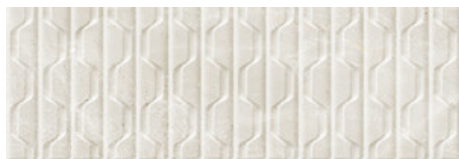

WHITE BRILLO 30x90 RC
G.104 | Glanz | Weiss Scherbig
Begradigt.

PEARL BRILLO 30x90 RC
G.104 | Glanz | Weiss Scherbig
Begradigt.

ZIMA CREAM MATE 30x90 RC
G.112 | MATT | Weiss Scherbig
Begradigt.

ZIMA WHITE MATE 30x90 RC
G.112 | MATT | Weiss Scherbig
Begradigt.

ZIMA PEARL MATE 30x90 RC
G.112 | MATT | Weiss Scherbig
Begradigt.

ZIMA CREAM BRILLO 30x90 RC
G.112 | Glanz | Weiss Scherbig
Begradigt.

ZIMA WHITE BRILLO 30x90 RC
G.112 | Glanz | Weiss Scherbig
Begradigt.