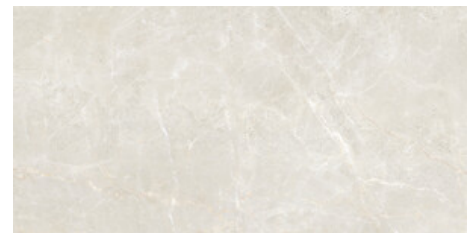

CREAM PULIDO 75x150 RC

G.200 | Poliert | Neutrale Scherben
Begradigt.

60x120 SI Rc / 24"x48"

WHITE MATE 60x120 SL RC
G.1093 | MATT | Neutrale Scherben
Begradigt.

PEARL MATE 60x120 SL RC
G.1093 | MATT | Neutrale Scherben
Begradigt.

CREAM MATE 60x120 SL RC
G.1093 | MATT | Neutrale Scherben
Begradigt.

WHITE PULIDO 60x120 SL RC
G.177 | Poliert | Neutrale Scherben
Begradigt.

PEARL PULIDO 60x120 SL RC
G.177 | Poliert | Neutrale Scherben
Begradigt.