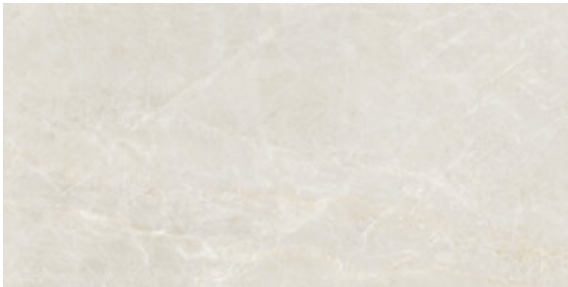

120x120 SI Rc / 48"x48"

WHITE MATE 120x120 RC
G.201 | MATT | Neutrale Scherben
Begradigt.

PEARL MATE 120x120 RC
G.201 | MATT | Neutrale Scherben
Begradigt.

CREAM MATE 120x120 RC
G.201 | MATT | Neutrale Scherben
Begradigt.

75x150 Rc / 30"x59"

WHITE PULIDO 75x150 RC
G.200 | Poliert | Neutrale Scherben
Begradigt.

PEARL PULIDO 75x150 RC
G.200 | Poliert | Neutrale Scherben
Begradigt.

CREAM PULIDO 75x150 RC
G.200 | Poliert | Neutrale Scherben
Begradigt.