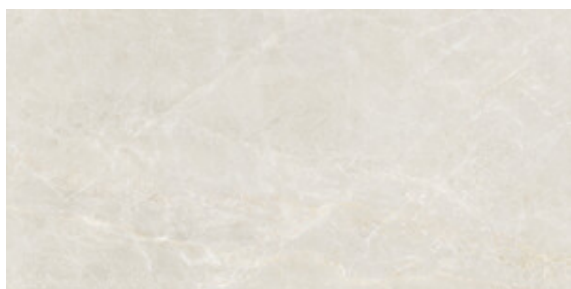

CREAM MATE 120x120 RC
G.201 | MATT | Neutrale Scherben
Begradigt.

75x150 Rc / 30"x59"

WHITE PULIDO 75x150 RC

G.200 | Poliert | Neutrale Scherben
Begradigt.

PEARL PULIDO 75x150 RC

G.200 | Poliert | Neutrale Scherben
Begradigt.