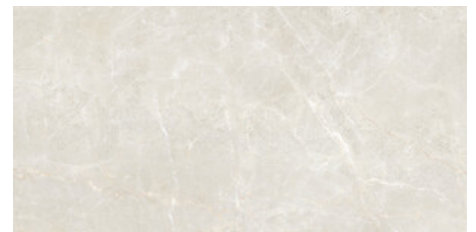

CREAM PULIDO 60x120 SL RC
G.177 | Poliert | Neutrale Scherben
Begradigt.