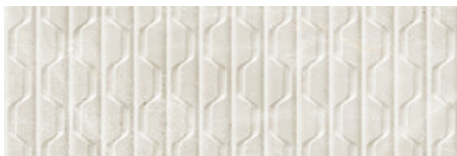

WHITE MATE 30x90 RC
G.104 | MATT | Weiss Scherbig
Begradigt.

PEARL MATE 30x90 RC
G.104 | MATT | Weiss Scherbig
Begradigt.

CREAM BRILLO 30x90 RC
G.104 | Glanz | Weiss Scherbig
Begradigt.

WHITE BRILLO 30x90 RC
G.104 | Glanz | Weiss Scherbig
Begradigt.

PEARL BRILLO 30x90 RC
G.104 | Glanz | Weiss Scherbig
Begradigt.

ZIMA CREAM MATE 30x90 RC
G.112 | MATT | Weiss Scherbig
Begradigt.

ZIMA WHITE MATE 30x90 RC
G.112 | MATT | Weiss Scherbig
Begradigt.

ZIMA PEARL MATE 30x90 RC
G.112 | MATT | Weiss Scherbig
Begradigt.