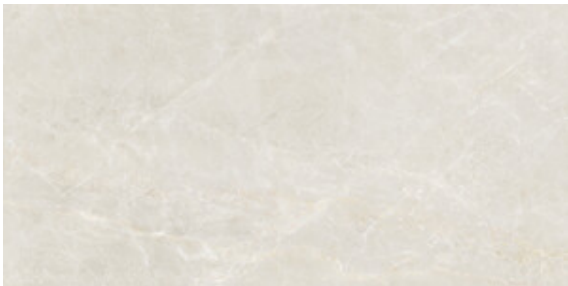

CREAM MATE 120x120 RC
G.201 | MATT | Neutrale Scherben
Begradigt.

75x150 Rc / 30"x59"

WHITE PULIDO 75x150 RC

G.200 | Poliert | Neutrale Scherben
Begradigt.

PEARL PULIDO 75x150 RC

G.200 | Poliert | Neutrale Scherben
Begradigt.