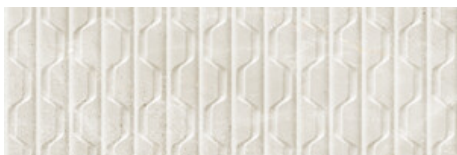

30x90 Rc / 12"x36"

CREAM MATE 30x90 RC
G.104 | MATT | Weiss Scherbig
Begradigt.

WHITE MATE 30x90 RC
G.104 | MATT | Weiss Scherbig
Begradigt.

PEARL MATE 30x90 RC
G.104 | MATT | Weiss Scherbig
Begradigt.

CREAM BRILLO 30x90 RC
G.104 | Glanz | Weiss Scherbig
Begradigt.

WHITE BRILLO 30x90 RC
G.104 | Glanz | Weiss Scherbig
Begradigt.

PEARL BRILLO 30x90 RC
G.104 | Glanz | Weiss Scherbig
Begradigt.

ZIMA CREAM MATE 30x90 RC
G.112 | MATT | Weiss Scherbig
Begradigt.

ZIMA WHITE MATE 30x90 RC
G.112 | MATT | Weiss Scherbig
Begradigt.