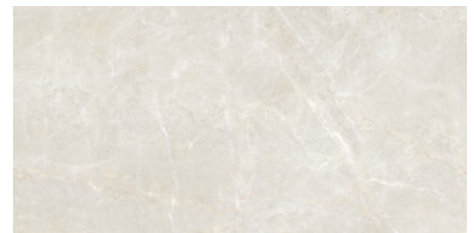

CREAM PULIDO 75x150 RC

G.200 | Poliert | Neutrale Scherben
Begradigt.

60x120 SI Rc / 24"x48"

WHITE MATE 60x120 SL RC
: | MATT | Neutrale Scherben
Begradigt.

PEARL MATE 60x120 SL RC
: | MATT | Neutrale Scherben
Begradigt.

CREAM MATE 60x120 SL RC
: | MATT | Neutrale Scherben
Begradigt.

WHITE PULIDO 60x120 SL RC
G.177 | Poliert | Neutrale Scherben
Begradigt.

PEARL PULIDO 60x120 SL RC
G.177 | Poliert | Neutrale Scherben
Begradigt.