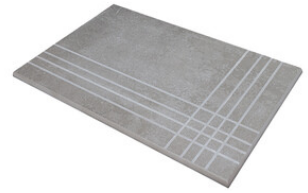

# Serie **Atessa**

**Technische Stufe**

Feinsteinzeug

**RODAPIÉ 7,5X60**  
| 30X60 / 12"x24"  
| 60X60 / 24"x24"

**PELDAÑO ROMO 30X60**  
| 30X60 / 12"x24"

**PELDAÑO ROMO 60X60**  
| 60X60 / 24"x24"

**PELDAÑO ANGULO ROMO 30X60**  
| 30X60 / 12"x24"

**PELDAÑO ANGULO ROMO 60X60**  
| 60X60 / 24"x24"

**PELDAÑO GRADONE RECTO 30X60**  
| 30X60 / 12"x24"

**PELDAÑO GRADONE RECTO 60X60**  
| 60X60 / 24"x24"

**PELDAÑO ANGULO GRADONE RECTO 30X60**  
| 30X60 / 12"x24"

**PELDAÑO ANGULO GRADONE RECTO 60X60**  
| 60X60 / 24"x24"

Fotogallerie