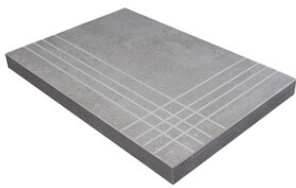

# Serie **Atessa**

**Technische Stufe**

Feinsteinzeug

**RODAPIÉ 7,5X60**  
| 30X60 / 12"x24"  
| 60X60 / 24"x24"

**PELDAÑO ROMO 30X60**  
| 30X60 / 12"x24"

**PELDAÑO ROMO 60X60**  
| 60X60 / 24"x24"

**PELDAÑO ANGULO ROMO 30X60**  
| 30X60 / 12"x24"

**PELDAÑO ANGULO ROMO 60X60**  
| 60X60 / 24"x24"

**PELDAÑO GRADONE RECTO 30X60**  
| 30X60 / 12"x24"

**PELDAÑO GRADONE RECTO 60X60**  
| 60X60 / 24"x24"

**PELDAÑO ANGULO GRADONE RECTO 30X60**  
| 30X60 / 12"x24"

**PELDAÑO ANGULO GRADONE RECTO 60X60**  
| 60X60 / 24"x24"

Fotogallerie