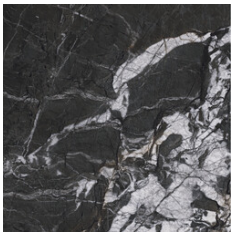

60x120 SI Rc / 24"x48"

BLACK MATE 60x120 SL RC
G.90 | MATT | Eingefärbtes Feinsteinzeug
Begradigt.

60x60 SI Rc / 24"x24"

BLACK MATE 60X60 SL RC
G.81 | MATT | Eingefärbtes Feinsteinzeug
Begradigt.

Technische Stufe