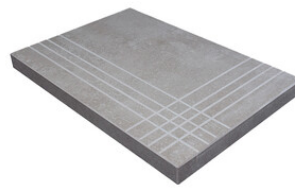

Technische Stufe

Feinsteinzeug

**RODAPIÉ 10X60**  
| 60X120 / 24"x48"

**RODAPIÉ 7,5X60**  
| 60X60 / 24"x24"

**PELDAÑO ROMO 60X120**  
| 60X120 / 24"x48"

**PELDAÑO ROMO 60X60**  
| 60X60 / 24"x24"

**PELDAÑO ANGULO ROMO 60X60**  
| 60X60 / 24"x24"

**PELDAÑO ANGULO ROMO 60X120**  
| 60X120 / 24"x48"

**PELDAÑO GRADONE RECTO 60X120**  
| 60X120 / 24"x48"

**PELDAÑO GRADONE RECTO 60X60**  
| 60X60 / 24"x24"

**PELDAÑO ANGULO GRADONE RECTO 60X120**  
| 60X120 / 24"x48"

**PELDAÑO ANGULO GRADONE RECTO 60X60**  
| 60X60 / 24"x24"

Fotogallerie