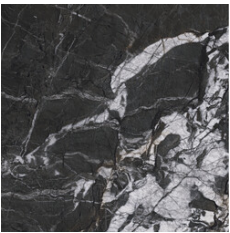

---

**60x120 SI Rc / 24"x48"**

---

**BLACK MATE 60x120 SL RC**  
G.90 | MATT | Eingefärbtes Feinsteinzeug  
Begradigt.

---

**60x60 SI Rc / 24"x24"**

---

**BLACK MATE 60X60 SL RC**  
G.81 | MATT | Eingefärbtes Feinsteinzeug  
Begradigt.