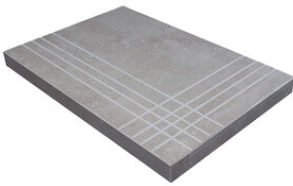

Serie **Arcata**

30x60 SL / 12"x24"

30x60 SI / 12"x24"

**RELIEVE STONE BEIGE MATE
30x60 SL**
G.64 | MATT | Neutrale Scherben

**RELIEVE STONE TERRA MATE
30x60 SL**
G.64 | MATT | Neutrale Scherben

**STONE BEIGE MATE 30x60 SL
ANTISLIP**
G.64 | MATT | Neutrale Scherben

STONE TERRA 30x60 SL ANTISLIP
G.64 | MATT | Neutrale Scherben

30x30 / 12"x12"

**STONE TESELA BEIGE MATE 30x30
ANTISLIP**
SP2039 | MATT |

**STONE TESELA TERRA MATE 30x30
ANTISLIP**
SP2039 | MATT |

**STONE MOSAICO TERRA MATE
30x30 ANTISLIP**
SP2037 | MATT |

**STONE MOSAICO BEIGE 30x30
ANTISLIP**
SP2037 | MATT |

**STONE MALLA BEIGE 30x30
ANTISLIP**
SP2037 | MATT |

**STONE MALLA TERRA MATE 30x30
ANTISLIP**
SP2037 | MATT |

22x44 / 9"x18"

STONE MURETTO TERRA MATE 22X44
SP2039 | MATT |

**STONE MURETTO BEIGE MATE
22X44 ANTISLIP**
SP2039 | MATT |

Technische Stufe

Feinsteinzeug

RODAPIÉ 7,5X60
| 30X60 / 12"x24"

PELDAÑO ROMO 30X60
| 30X60 / 12"x24"

PELDAÑO ANGULO ROMO 30X60
| 30X60 / 12"x24"

PELDAÑO GRADONE RECTO 30X60
| 30X60 / 12"x24"