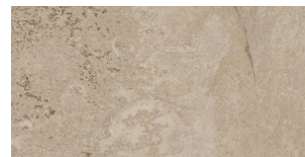

Serie **Arcata**

30x60 SL / 12"x24"

30x60 SI / 12"x24"

**RELIEVE STONE BEIGE MATE
30x60 SL**
G.64 | MATT | Neutrale Scherben

**RELIEVE STONE TERRA MATE
30x60 SL**
G.64 | MATT | Neutrale Scherben

**STONE BEIGE MATE 30x60 SL
ANTISLIP**
G.64 | MATT | Neutrale Scherben

STONE TERRA 30x60 SL ANTISLIP
G.64 | MATT | Neutrale Scherben

30x30 / 12"x12"

**STONE TESELA BEIGE MATE 30x30
ANTISLIP**
SP2039 | MATT |

**STONE TESELA TERRA MATE 30x30
ANTISLIP**
SP2039 | MATT |

**STONE MOSAICO TERRA MATE
30x30 ANTISLIP**
SP2037 | MATT |