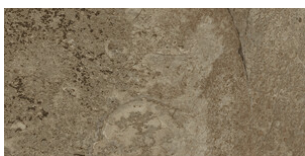

Serie **Arcata**

30x60 SL / 12"x24"

30x60 SI / 12"x24"

**RELIEVE STONE BEIGE MATE
30x60 SL**
G.64 | MATT | Neutrale Scherben

**RELIEVE STONE TERRA MATE
30x60 SL**
G.64 | MATT | Neutrale Scherben

**STONE BEIGE MATE 30x60 SL
ANTISLIP**
G.64 | MATT | Neutrale Scherben

STONE TERRA 30x60 SL ANTISLIP
G.64 | MATT | Neutrale Scherben

30x30 / 12"x12"

**STONE TESELA BEIGE MATE 30x30
ANTISLIP**
SP2039 | MATT |

**STONE TESELA TERRA MATE 30x30
ANTISLIP**
SP2039 | MATT |

**STONE MOSAICO TERRA MATE
30x30 ANTISLIP**
SP2037 | MATT |