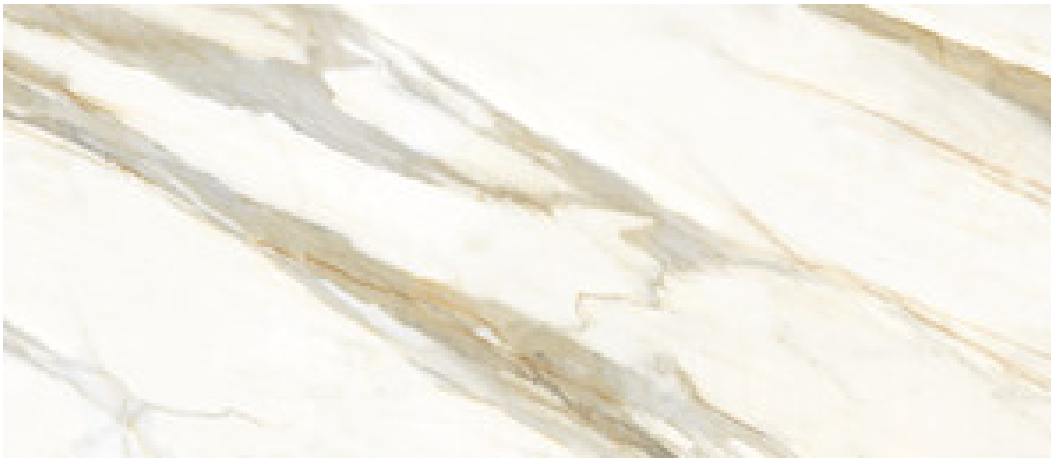

Serie **Anubis**

120x280 RC / 48"x111"

120x120 RC / 48"x48"

60x120 RC / 24"x48"

120x280 Rc / 48"x111"

GOLD PULIDO 120X280 RC
G.196 | Poliert | Eingefärbtes Feinsteinzeug
Begradigt.

120x120 Rc / 48"x48"

GOLD PULIDO 120x120 RC
G.192 | Poliert | Neutrale Scherben
Begradigt.