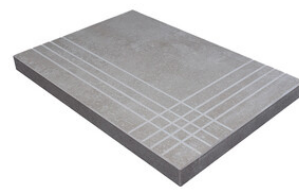

**PELDAÑO ANGULO ROMO 60X120**  
| 60X120 / 24"x48"

**PELDAÑO GRADONE RECTO 30X60**  
| 30X60 / 12"x24"

**PELDAÑO GRADONE RECTO 60X120**  
| 60X120 / 24"x48"

**PELDAÑO GRADONE RECTO 60X60**  
| 60X60 / 24"x24"

**PELDAÑO GRADONE RECTO 90X90**  
| 90X90 / 36"x36"

**PELDAÑO ANGULO GRADONE RECTO 30X60**  
| 30X60 / 12"x24"

**PELDAÑO ANGULO GRADONE RECTO 60X120**  
| 60X120 / 24"x48"

**PELDAÑO ANGULO GRADONE RECTO 60X60**  
| 60X60 / 24"x24"