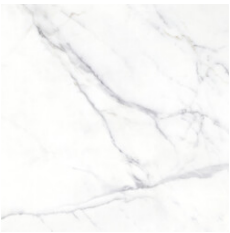

60x60 SI / 24"x24"

WHITE BRILLO 60x60 SL
G.109 | Glanz | Neutrale Scherven