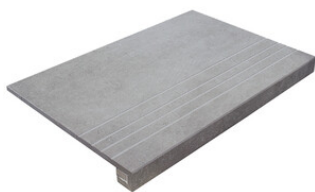

PELDAÑO ANGULO ROMO 90X90
| 90X90 / 36"x36"

PELDAÑO ANGULO ROMO 60X120
| 60X120 / 24"x48"

PELDAÑO GRADONE RECTO 30X60
| 30X60 / 12"x24"

PELDAÑO GRADONE RECTO 60X120
| 60X120 / 24"x48"

PELDAÑO GRADONE RECTO 60X60
| 60X60 / 24"x24"

PELDAÑO GRADONE RECTO 90X90
| 90X90 / 36"x36"

PELDAÑO ANGULO GRADONE RECTO 30X60
| 30X60 / 12"x24"

PELDAÑO ANGULO GRADONE RECTO 60X120
| 60X120 / 24"x48"

PELDAÑO ANGULO GRADONE RECTO 60X60
| 60X60 / 24"x24"