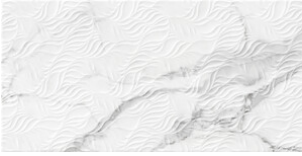

**30x60 / 12"x24"**

**WHITE MATE 30x60**  
G.74 | MATT | Weiss Scherbig

**WHITE BRILLO 30x60**  
G.74 | Glanz | Weiss Scherbig

**LEAVES WHITE MATE 30x60**  
G.73 | MATT | Weiss Scherbig

**LEAVES WHITE BRILLO 30x60**  
G.73 | Glanz | Weiss Scherbig

---

**30x30 / 12"x12"**

**MOSAICO WHITE BRILLO 30X30**  
SP2037 | Glanz |

---

**26x27 / 11"x11"**

**HEXAGON WHITE BRILLO 26X27**  
SP2051 | Glanz |

Technische Stufe

Feinsteinzeug