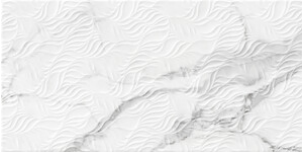

30x90 Rc / 12"x36"

WHITE BRILLO 30x90 RC
G.104 | Glanz | Weiss Scherbig
Begradigt.

PYRAMID WHITE BRILLO 30x90 RC
G.112 | Glanz | Weiss Scherbig
Begradigt.

30x60 / 12"x24"

WHITE MATE 30x60
G.74 | MATT | Weiss Scherbig

WHITE BRILLO 30x60
G.74 | Glanz | Weiss Scherbig

LEAVES WHITE MATE 30x60
G.73 | MATT | Weiss Scherbig

LEAVES WHITE BRILLO 30x60
G.73 | Glanz | Weiss Scherbig

30x30 / 12"x12"

MOSAICO WHITE BRILLO 30X30
SP2037 | Glanz |